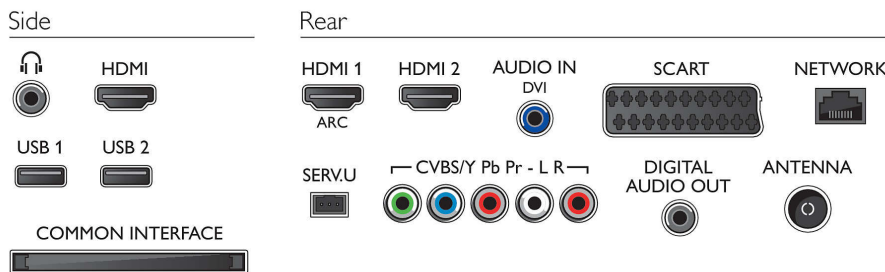

Príkon

- Napájanie zo siete: AC 220 – 240 V, 50/60 Hz
- Okolité teplota: 5 °C až 35 °C
- Spotr. energie v pohotovostnom stave: $\leq 0,3\text{ W}$
- Trieda energetického štitku
- Energetický štítok Európskej únie: 38 W
- Funkcie úspory energie: Časovač automatického vypnutia, Režim Eko, Vypnutie obrazu (pre rádio)

- Spotreba energie v režime vypnutia: $\leq 0,3\text{ W}$
- Ročná spotreba energie: 55 kWh

Príslušenstvo

- Dodávané príslušenstvo: Sieťový napájací kábel, Diaľkové ovládanie, Dve batérie AAA, Stručná príručka spustenia, Brožúrka s právnymi a bezpečnostnými informáciami, Záručný list, Podstavec na stôl

Rozmery

- Šírka prístroja: 738 mm
- Výška prístroja: 450,8 mm
- Hĺbka prístroja: 35,5 mm
- Hmotnosť výrobku: 7,1 kg
- Šírka zostavy (so stojanom): 738 mm
- Výška zostavy (so stojanom): 501 mm
- Hĺbka zostavy (so stojanom): 185 mm
- Hmotnosť produktu (+ stojan): 8.5 kg
- Šírka krabice: 800 mm
- Výška krabice: 530 mm
- Hĺbka krabice: 133 mm
- Kompatibilný držiak na stenu: nastaviteľný 200 x 100 mm
- Hmotnosť vrátane balenia: 10,4 kg

Dátum vydania
2023-10-09

Verzia: 6.0.9

EAN: 87 12581 66922 5

© 2023 Koninklijke Philips N.V.
Všetky práva vyhradené.

Autor si vyhradzuje právo zmeny špecifikácií bez oznámenia. Ochranné známky sú majetkom Koninklijke Philips N.V. alebo ich príslušných vlastníkov.

www.philips.com

* Aplikácia MyRemote a príslušné funkcie sa líšia v závislosti od modelu televízora, ako aj od modelu a operačného systému inteligentných zariadení. Podrobnosti nájdete na adrese: www.philips.com/TV.

* Kompatibilita závisí od certifikácie Wi-Fi Miracast pre systém Android 4.2 alebo novší. Podrobnosti nájdete v dokumentácii k vášmu zariadeniu.

* Funkcia elektronického sprievodcu programom a zobrazenie plánovaných programov (maximálne 8 dní) závisí od konkrétnej krajiny a operátora.

* Spotreba energie v kWh za rok na základe spotreby energie televízora spusteného 4 hodiny denne po dobu 365 dní. Skutočná spotreba energie bude závisieť od spôsobu využívania televízora.

* Televízor podporuje príjem signálu DVB voľne prístupného vysielania. Špecifickí operátori DVB nemusia byť podporovaní. Aktuálny zoznam nájdete v časti Najčastejšie otázky na stránke podpory výrobkov spoločnosti Philips. Niektorí operátori vyžadujú podmienený prístup a registráciu. Ďalšie informácie získate u svojho operátora.

* Kamera na televízor Philips (PTA317) sa predáva samostatne.

* Ak máte záujem o aplikácie Smart TV, navštívte stránku www.philips.com/TV a zistíte ponuku služieb vo vašej krajine

* Nahrávanie na zariadenie USB podporujú len digitálne kanály.

Nahrávanie môže byť obmedzené funkciou ochrany pred kopírovaním (CI+). Môžu platiť obmedzenia pre konkrétne krajiny a kanály.