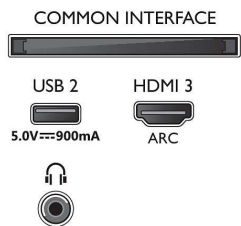

70PUS7805/12

- Standardne – täida kogu ekraan, Ekraanile mahutamine, Suumimine, venitamine, Laiekraan
- Häälassistent*: Sisseehitatud Amazon Alexa, RC koos mikrofoniga

Multimeedia rakendused

- Videositusvormingud: Pakendvormingud: AVI, MKV, H264/MPEG-4 AVC, MPEG-1, MPEG-2, MPEG-4, WMV9/VC1, HEVC (H.265), VP9
- Muusikasitusvormingud: AAC, MP3, WAV, WMA (v2 kuni v9.2), WMA-PRO (v9 ja v10)
- Toetatud subtiitrite formaadid: .SMI, .SRT, .SUB, .TXT, .ASS, .SSA
- Pildiesitusvormingud: JPEG, BMP, GIF, PNG, 360 foto, HEIF

Töötlus

- Töötlusvõimsus: Neljatuumaline

Heli

- Väljundvõimsus (RMS): 20 W
- Kõlari konfiguratsioon: 2 × 10 W täieulatusliku heliga kõlarit
- Heli täiustused: A.I. heli, Dolby Atmos, Dolby Bass Enhancement, Dolby Volume Leveler, Viieribaline ekvalaiser, Selge dialoog, Öörežiim

Connections

Side

Bottom

4K UHD LED Smart TV

178 cm (70") Ambilight TV Toetab peamised HDR-vorminguid, Pildiparandusmootor P5 Perfect, Sisseehitatud Alexa

Spetsifikatsioon

Ühenduvus

- HDMI-pesade arv: 3
- HDMI funktsioonid: Heli tagasisidekanal, 4K
- EasyLink HDMI-CEC: Puldi signaali edastus, Süsteemi heli juhtimine, Süsteemi ooterežiimi lülitamine, Esitamine ühe vajutusega
- USB-pesade arv: 2
- Juhtmeta ühendus: Wi-Fi 802.11n 2x2 sisseehitatud, Kahesüsteemne
- Muud liidesed: Satelliitühendus, Common Interface Plus (CI+), Digitaalne helisisend (optiline), Ethernet-LAN RJ-45, Kõrvaklapiväljund, Hoolduspistik
- HDCP 2.3: Jah, on kõigil HDMI pesadel