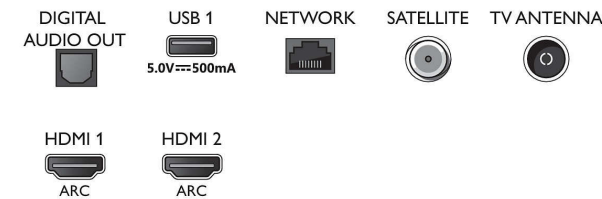

70PUS7805/12

- Standardne – täida kogu ekraan, Ekraanile mahutamine, Suumimine, venitamine, Laiekraan
- Häälassistent*: Sisseehitatud Amazon Alexa, RC koos mikrofoniga

Multimeedia rakendused

- Videositusvormingud: Pakendvormingud: AVI, MKV, H264/MPEG-4 AVC, MPEG-1, MPEG-2, MPEG-4, WMV9/VC1, HEVC (H.265), VP9
- Muusikasitusvormingud: AAC, MP3, WAV, WMA (v2 kuni v9.2), WMA-PRO (v9 ja v10)
- Toetatud subtiitrite formaadid: .SMI, .SRT, .SUB, .TXT, .ASS, .SSA
- Pildiesitusvormingud: JPEG, BMP, GIF, PNG, 360 foto, HEIF

Töötlus

- Töötlusvõimsus: Neljatuumaline

Heli

- Väljundvõimsus (RMS): 20 W
- Kõlari konfiguratsioon: 2 × 10 W täieulatusliku heliga kõlarit
- Heli täiustused: A.I. heli, Dolby Atmos, Dolby Bass Enhancement, Dolby Volume Leveler, Viieribaline ekvalaiser, Selge dialoog, Öörežiim

Connections

Side

Bottom

4K UHD LED Smart TV

178 cm (70") Ambilight TV Toetab peamised HDR-vorminguid, Pildiparandusmootor P5 Perfect, Sisseehitatud Alexa

Spetsifikatsioon

Ühenduvus

- HDMI-pesade arv: 3
- HDMI funktsioonid: Heli tagasisidekanal, 4K
- EasyLink HDMI-CEC: Puldi signaali edastus, Süsteemi heli juhtimine, Süsteemi ooterežiimi lülitamine, Esitamine ühe vajutusega
- USB-pesade arv: 2
- Juhtmeta ühendus: Wi-Fi 802.11n 2x2 sisseehitatud, Kahesüsteemne
- Muud liidesed: Satelliitühendus, Common Interface Plus (CI+), Digitaalne helisisend (optiline), Ethernet-LAN RJ-45, Kõrvaklapiväljund, Hoolduspistik
- HDCP 2.3: Jah, on kõigil HDMI pesadel