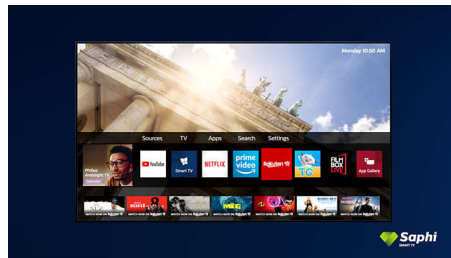

Saphi Smart TV

SAPHI on kiire ja intuitiivne operatsioonisüsteem, mis võimaldab Philipsi Smart TV kasutamisest puhast rõõmu tunda. Nautige ühe nupuvajutusega ligipääsetavat lihtsa kujundusega menüüd. Nii saate Philipsi Smart TV populaarseid rakendusi (sh YouTube, Netflix jne) avada.

70PUS7805/12