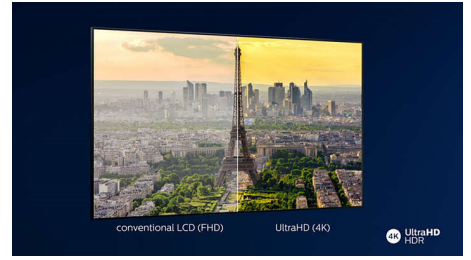

HDR10+

Philipsi HDR10+ teleri pildikvaliteet on veelgi kaasahaaravam ja tõe truud. Dünaamilised metaandmed võimaldavad teie teleril kohandada iga kaadri heleduse taset. Värvid paistavad tõe truud mis tahes olukorras – alates eredast taeva lootusest kuni küünlavalgusega täidetud templini. Säilinud on algupärased detailid. Laitmatu kontrastsus.

Disain

Punapronks ja hall ümbrisvõru. Õhuke jalg.

Selge heli

Selge heli täieulatuslikest kõlaritest.