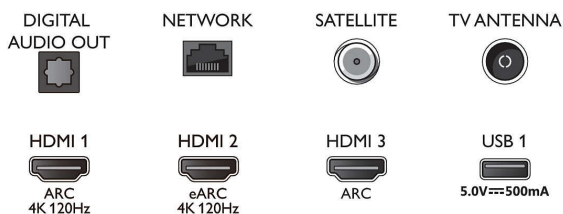

Bottom

4K UHD LED med Android TV

3-sidig Ambilight-TV Stöd för de viktigaste HDR-formaten, P5 Picture Engine – 120 Hz, 108 cm (43 tum) Android TV

Specifikationer

Android-TV

- OS: Android TV™
- Förinstallerade appar: Google Play-filmer*, Google Sök, YouTube, Netflix, BBC iPlayer, Spotify, Amazon Prime Video, Disney+, Träningsapp, Apple TV, YouTube Music
- Minnesstorlek (flash): 16 GB*
- Spelmoln: Geforce Now, Stadia