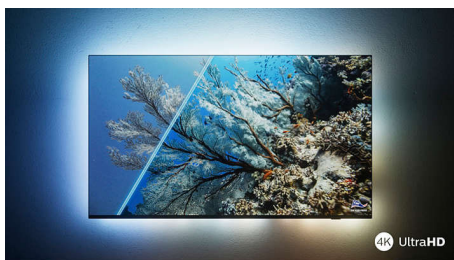

PHILIPS

4K UHD LED med Android TV

3-sidig Ambilight-TV Stöd för de viktigaste HDR-formaten, P5 Picture Engine – 120 Hz, 108 cm (43 tum) Android TV

Funktioner

Den med Ambilight.

Med Philips Ambilight blir den fantastiska upplevelsen av att titta på en Philips-TV ännu större! LED-lampor runt kanten på TV:n lyser och ändrar färg i perfekt synkronisering med färgerna på skärmen eller i musiken. Det är så varmt och upplevelsehöjande att du kommer att undra hur du någonsin kunde titta på TV utan det.

Levande HDR-bild

Vill du uppleva en perfekt bild för varje scen? Din Philips 4K UHD-TV är kompatibel med alla större HDR-format, vilket innebär att du får fantastiska, skarpa bilder. Du ser varje detalj, även i mörka och ljusa områden.