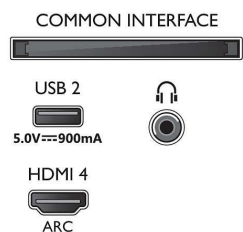

4K UHD LED med Android TV

3-sidig Ambilight-TV Stöd för de viktigaste HDR-formaten, P5 Picture Engine – 120 Hz, 108 cm (43 tum) Android TV

43PUS8807/12

Specifikationer

Ambilight

- Funktioner för Ambilight: Inbyggd Ambilight + hue, Går att anpassa till väggens färg, Loungeläge, Spelläge, Ambilight Music, AmbiWakeup, AmbiSleep, Philips trådlösa högtalare för hemmet, Ambilight Aurora, Ambilight Bootup Animation
- Ambilight-version: Tresidig

Bild/visning

- Diagonal skärmstorlek (metrisk): 108 cm
- Display: 4K Ultra HD LED

- Bildförbättring: Dolby Vision, HDR10+, Micro Dimming Pro, Filmmaker mode, Natural Motion, brett färgomfång 90 % DCI/P3, CalMAN Ready
- Skärmapplösning: 3 840 x 2 160
- Uppdateringsfrekvens: 120 Hz
- Bildmotor: P5 Perfect Picture Engine
- Diagonal skärmstorlek (tum): 43 tum

Skärmens ingångsupplösning

- Uppdateringsfrekvens för upplösning: 576p–50 Hz, 640 x 480–60 Hz, 720p–50 Hz, 60 Hz, 2560 x

1440–60 Hz, 120 Hz, 1920 x 1080p–24 Hz, 25 Hz, 30 Hz, 50 Hz, 3840 x 2160p–24 Hz, 25 Hz, 30 Hz, 50 Hz, 0,60 Hz,100 Hz,120 Hz.

Mottagare/mottagning/sändning

- Digital-TV: DVB-T/T2/T2-HD/C/S/S2
- TV-programguide*: 8-dagars elektronisk programguide
- Signalstyrkeindikering
- Text-TV: 1000 sidor hypertext
- HEVC-stöd

Connections

Side