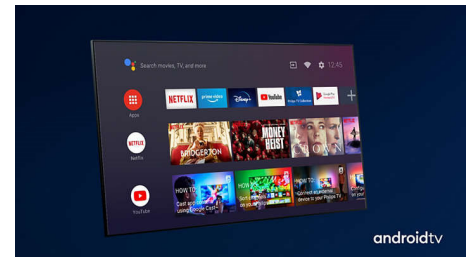

Sencillamente inteligente. Android TV

Tu Android TV de Philips te ofrece el contenido que quieres cuando lo quieres. Puedes personalizar la pantalla de inicio para mostrar tus aplicaciones favoritas, lo que te facilitará la reproducción de las películas y los programas que te encantan. También puedes reproducirlos desde donde los dejaste.