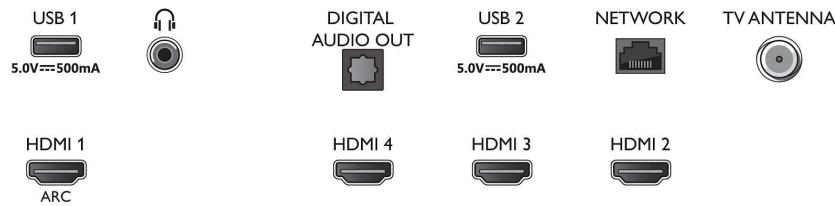

Aplicaciones multimedia

- Formatos de reproducción de video: Contenedores: AVI, MKV, H264/MPEG-4 AVC, MPEG-1, MPEG-2, MPEG-4, HEVC (H.265), VP9, AV1
- Formatos de reproducción de música: AAC, MP3, WAV, WMA (v2 hasta v9.2), WMA-PRO (v9 y v10)
- Compatibilidad con formatos de subtítulos: .SMI, .SRT, .SUB, .TXT, .ASS, .SSA
- Formatos de reproducción de imágenes: JPEG, BMP, GIF, PNG, HEIF

Procesamiento

- Potencia de procesamiento: Cuatro núcleos

Sonido

- Potencia de salida (RMS): 20 W
- Configuración de altavoz: 2 altavoces de banda completa de 10 W
- Mejora del sonido: Ecuador de 5 bandas, Diálogo nítido, Dolby Atmos, Modo nocturno, nivelador automático de volumen, Mejora de graves Dolby, Sonido IA

Connections

Side

Bottom

Especificaciones

Conectividad

- Cantidad de conexiones HDMI: 4
- Funciones HDMI: Audio Return Channel, 4K
- EasyLink (HDMI-CEC): Control remoto de gran alcance, Control de audio del sistema, Modo de espera del sistema, Reproducción con un solo botón
- Cantidad de puertos USB: 2
- Conexión inalámbrica: Wi-Fi 802.11n, 2x2, doble banda, Bluetooth 5.0
- Otras conexiones: Salida de audio digital (óptica), Ethernet-LAN RJ-45, Salida de audífonos, Conector de servicio, Entrada I/D de audio
- HDCP 2.3: Sí en todas las conexiones HDMI
- HDMI ARC: Sí, en la conexión HDMI1
- HDMI VRR: HDMI VRR