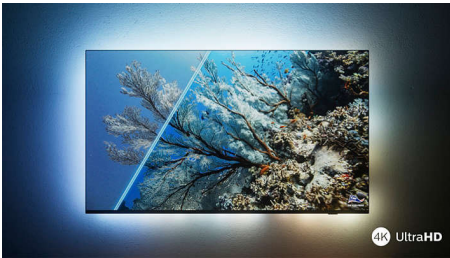

Android TV LED 4K UHD

Sonido Dolby Atmos Principales formatos HDR compatibles, Android TV de 177 cm (70")

Destacados

Compatible con los principales formatos HDR

Tu televisor 4K UHD de Philips es compatible con los principales formatos HDR, incluido Dolby Vision. Tanto si se trata de una serie imprescindible como del videojuego más reciente, las sombras serán más profundas; las superficies, más brillantes y los colores, más reales.