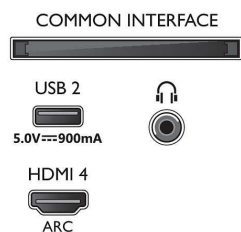

4K UHD LED med Android TV

3-sidig Ambilight-TV Stöd för de viktigaste HDR-formaten, P5 Picture Engine – 120 Hz, 126 cm (50 tum) Android TV

50PUS8807/12

Specifikationer

Ambilight

- Funktioner för Ambilight: Inbyggd Ambilight + hue, Ambilight Music, Spelläge, Går att anpassa till väggens färg, Loungeläge, AmbiWakeup, AmbiSleep, Philips trådlösa högtalare för hemmet, Ambilight Aurora, Ambilight Bootup Animation
- Ambilight-version: Tresidig

Bild/visning

- Diagonal skärmstorlek (metrisk): 126 cm
- Display: 4K Ultra HD LED

- Bildförbättring: Dolby Vision, HDR10+, Micro Dimming Pro, Filmmaker mode, Natural Motion, brett färgomfång 90 % DCI/P3, CalMAN Ready
- Skärmupplösning: 3 840 x 2 160
- Uppdateringsfrekvens: 120 Hz
- Bildmotor: P5 Perfect Picture Engine
- Diagonal skärmstorlek (tum): 50 tum

Skärmens ingångsupplösning

- Uppdateringsfrekvens för upplösning: 576p–50 Hz, 640 x 480–60 Hz, 720p–50 Hz, 60 Hz, 2560 x

1440–60 Hz, 120 Hz, 1920 x 1080p–24 Hz, 25 Hz, 30 Hz, 50 Hz, 3840 x 2160p–24 Hz, 25 Hz, 30 Hz, 50 Hz, 0,60 Hz, 100 Hz, 120 Hz.

Mottagare/mottagning/sändning

- Digital-TV: DVB-T/T2/T2-HD/C/S/S2
- TV-programguide*: 8-dagars elektronisk programguide
- Signalstyrkeindikering
- Text-TV: 1000 sidor hypertext
- HEVC-stöd

Connections

Side