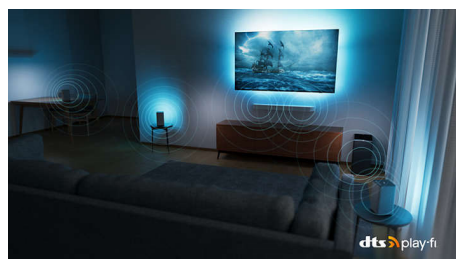

Kompatibel med DTS Play-Fi

Med Philips trådlösa hemmasystem som drivs av DTS Play-Fi kan du ansluta till kompatibla soundbarhögtalare och trådlösa högtalare hemma på några sekunder. Lyssna på filmer i köket. Spela upp musik var som helst. Du kan

50PUS8807/12

till och med skapa ett surroundljussystem för hemmabio med din Philips-TV som en central högtalare.