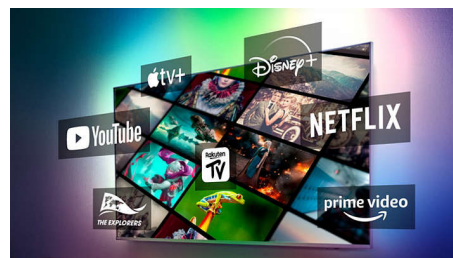

Android-TV

Med Philips Android-TV får du det innehåll du vill ha – när du vill ha det. Du kan anpassa startskärmen så att dina favorittappar visas, vilket gör det enkelt att börja streama de filmer och serier du gillar. Eller fortsatt där du slutade.