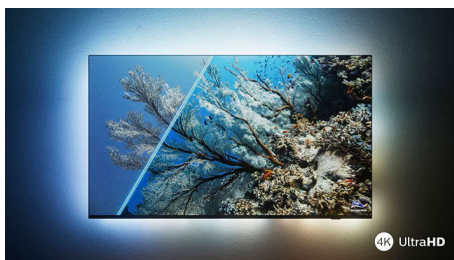

### Levande HDR-bild

Vill du uppleva en perfekt bild för varje scen? Din Philips 4K UHD-TV är kompatibel med alla större HDR-format, vilket innebär att du får fantastiska, skarpa bilder. Du ser varje detalj, även i mörka och ljusa områden.