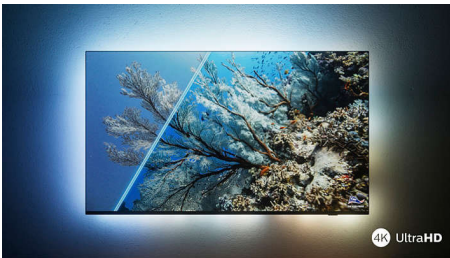

PHILIPS

Android TV LED 4K UHD

Televisor con Ambilight en 3 lados Principales formatos HDR compatibles, Dolby Vision y Dolby Atmos, Android TV de 189 cm (75")

Destacados

75PUS8007/12

Philips Ambilight

Gracias a Philips Ambilight, la increíble experiencia de ver un televisor Philips es aún mayor. Las luces LED alrededor del borde del televisor brillan y cambian de color en perfecta sincronía con los colores de la acción en pantalla o de la música. Es tan cálido y envolvente que te preguntarás cómo has podido disfrutar de la televisión sin él.

TV LED 4K UHD

Te encantará todo lo que veas en este TV LED 4K UHD. El motor Pixel Precise Ultra HD de Philips optimiza la calidad de imagen para ofrecer imágenes nítidas, colores ricos y movimientos suaves. Siempre disfrutarás de la mejor experiencia visual posible.

Diseño atractivo y fino.

¿Buscas un televisor que se adapte a tu sala? La pantalla prácticamente sin bisel de este Smart TV 4K es perfecta para todo tipo de interiores, y la base compacta en color negro mate hace que parezca que la pantalla está flotando. Nuestros embalajes y folletos adjuntos utilizan papel y cartón reciclado.