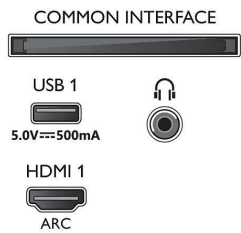

En procesamiento

- Potencia de procesamiento: Cuatro núcleos

Sonido

- Potencia de salida (RMS): 20 W
- Configuración del altavoz: 2 altavoces de rango completo de 10 W
- Mejora del sonido: Diálogo nítido, Dolby Atmos, Nivelador automático de volumen, Mejora de graves Dolby

Conectividad

- Número de conexiones de HDMI: 4

Connections

Side

Bottom

Android TV LED 4K UHD

Televisor con Ambilight en 3 lados Principales formatos HDR compatibles, Dolby Vision y Dolby Atmos, Android TV de 189 cm (75")

Especificaciones

- Funciones de HDMI: Canal de retorno de audio, 4K
- EasyLink (HDMI-CEC): Conexión mediante mando a distancia, Control de audio del sistema, Modo de espera del sistema, Reproducción con una sola pulsación
- Número de USB: 2
- Conexión inalámbrica: Wi-Fi 802.11n, 2x2, doble banda, Bluetooth 5.0
- Otras conexiones: Conector de satélite, Common Interface Plus (CI+), Salida de audio digital (óptica), Ethernet-LAN RJ-45, Salida de auriculares, Conector del servicio
- HDCP 2.3: Sí en todas las conexiones HDMI
- HDMI ARC: Sí, en la conexión HDMI1