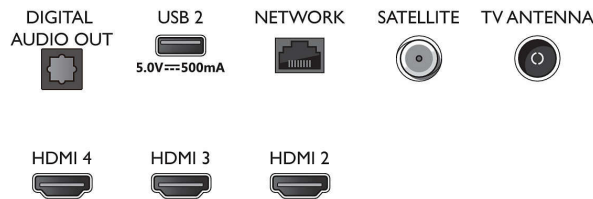

En procesamiento

- Potencia de procesamiento: Cuatro núcleos

Sonido

- Potencia de salida (RMS): 20 W
- Configuración del altavoz: 2 altavoces de rango completo de 10 W
- Mejora del sonido: Diálogo nítido, Dolby Atmos, Nivelador automático de volumen, Mejora de graves Dolby

Conectividad

- Número de conexiones de HDMI: 4

Connections

Side

Bottom

Android TV LED 4K UHD

Televisor con Ambilight en 3 lados Principales formatos HDR compatibles, Dolby Vision y Dolby Atmos, Android TV de 189 cm (75")

Especificaciones

- Funciones de HDMI: Canal de retorno de audio, 4K
- EasyLink (HDMI-CEC): Conexión mediante mando a distancia, Control de audio del sistema, Modo de espera del sistema, Reproducción con una sola pulsación
- Número de USB: 2
- Conexión inalámbrica: Wi-Fi 802.11n, 2x2, doble banda, Bluetooth 5.0
- Otras conexiones: Conector de satélite, Common Interface Plus (CI+), Salida de audio digital (óptica), Ethernet-LAN RJ-45, Salida de auriculares, Conector del servicio
- HDCP 2.3: Sí en todas las conexiones HDMI
- HDMI ARC: Sí, en la conexión HDMI1