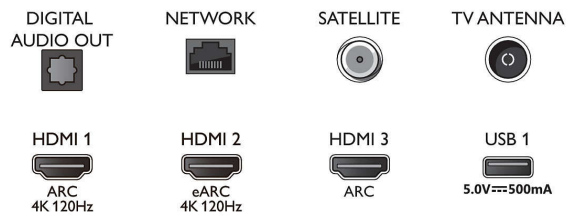

Sintonizador/recepción/transmisión

- Televisión digital: TDT/T2/T2-HD/C/S/S2
- Guía de programación de televisión*: Guía electrónica de programación de 8 días

Connections

Side

Bottom

Android TV LED 4K UHD

Televisor con Ambilight en 3 lados Principales formatos HDR compatibles, P5 Picture Engine (120 Hz), Android TV de 139 cm (55")

Especificaciones

- Indicación de la fuerza de la señal
- Teletexto: Hipertexto de 1000 páginas
- Compatibilidad HEVC

Android TV

- Sistema operativo: Android TV™ 11 (R)
- Aplicaciones preinstaladas: Google Play Películas*, Búsqueda de Google, YouTube, Netflix, BBC iplayer, Spotify, Amazon Prime Video, Disney+, Aplicación de fitness, Apple TV, YouTube Music
- Tamaño de la memoria (Flash): 16 GB*
- Nube de juegos: Geforce Now, Stadia