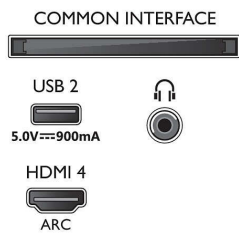

Android TV LED 4K UHD

Televisor con Ambilight en 3 lados Principales formatos HDR compatibles, P5 Picture Engine (120 Hz), Android TV de 139 cm (55")

55PUS8887/12

Especificaciones

Ambilight

- Funciones Ambilight: Ambilight+Hue integrado, Música y Ambilight, Modo de juego, Adaptable al color de la pared, Modo Lounge light, AmbiWakeup, AmbiSleep, Altavoces domésticos inalámbricos Philips, Aurora de Ambilight, Animación de inicio de Ambilight
- Versión Ambilight: 3 lados

Imagen/Pantalla

- Tamaño diagonal de pantalla (métrico): 139 cm

- Pantalla: LED 4K Ultra HD
- Resolución de pantalla: 3840 x 2160
- Frecuencia de actualización nativa: 120 Hz
- Motor de imagen: P5 Perfect Picture Engine
- Mejora de la imagen: HDR10+, Dolby Vision, Micro Dimming Pro, Modo de cineasta, Natural Motion, Amplia gama de colores mejorada en un 90 % DCI/P3, CalMAN Ready
- Tamaño diagonal de pantalla (pulgadas): 55 pulgadas

Resolución de entrada de la pantalla

- Resolución-Frecuencia de actualización: 576p-50 Hz, 640 x 480-60 Hz, 720p-50 Hz, 60 Hz, 2560 x 1440-60 Hz, 120 Hz, 1920 x 1080p-24 Hz, 25 Hz, 30 Hz, 50 Hz, 3840 x 2160p-24 Hz, 25 Hz, 30 Hz, 50 Hz, 60 Hz, 100 Hz, 120 Hz.

Sintonizador/recepción/transmisión

- Televisión digital: TDT/T2/T2-HD/C/S/S2
- Guía de programación de televisión*: Guía electrónica de programación de 8 días

Connections

Side