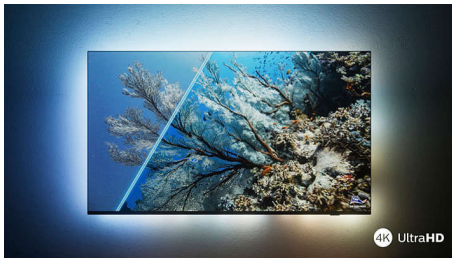

PHILIPS

Android TV LED 4K UHD

Televisor con Ambilight en 3 lados Principales formatos HDR compatibles, P5 Picture Engine (120 Hz), Android TV de 139 cm (55")

Destacados

El que incorpora Ambilight.

Gracias a Philips Ambilight, la increíble experiencia de ver un televisor Philips es aún mayor. Las luces LED alrededor del borde del televisor brillan y cambian de color en perfecta sincronía con los colores de la acción en pantalla o de la música. Es tan cálido y envolvente que te preguntarás cómo has podido disfrutar de la televisión sin él.

Imagen HDR vibrante

¿Quieres disfrutar de una imagen perfecta en cada escena? El televisor 4K UHD de Philips es compatible con los principales formatos HDR, lo que significa que verás imágenes brillantes y nítidas. Verás cada detalle, incluso en las zonas oscuras y brillantes.