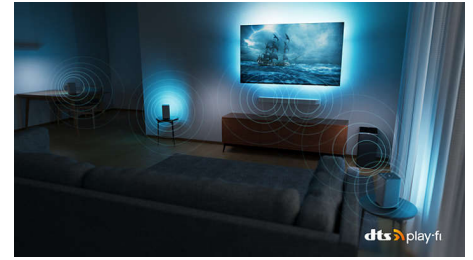

Esta es la elección inteligente. Disfruta de lo que más te gusta en magnífico 4K. Juega hasta hartarte. Conecta fácilmente una barra de sonido y unos altavoces para disfrutar más de tu música. Además, disfruta de una experiencia envolvente sin igual gracias a Ambilight.

Dolby Vision y Dolby Atmos

Gracias a la incorporación de Dolby Vision y Dolby Atmos, tus películas, programas y juegos se ven y suenan increíbles. Verás la imagen que el director quería que vieras: ¡se acabaron las escenas decepcionantes demasiado oscuras para distinguirlas! Escucha cada palabra con claridad y disfruta de los efectos de sonido como si realmente estuvieran ocurriendo a tu alrededor.

55PUS8887/12

Compatible con DTS Play-Fi

El sistema doméstico inalámbrico de Philips con DTS Play-Fi te permite conectarte a barras de sonido y altavoces inalámbricos compatibles en toda la casa en cuestión de segundos. Escucha películas en la cocina. Reproduce música en cualquier lugar. Incluso puedes crear un sistema de sonido Surround de cine en casa si utilizas el televisor Philips como altavoz central.