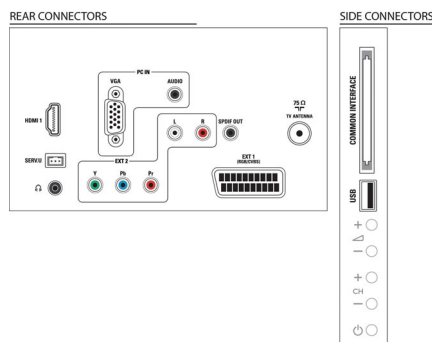

Geluid

- Uitgangsvermogen (RMS): 6 W (2 x 3 W)
- Geluidsverbetering: Automatische volumeregelaar,

Kristalhelder geluid, Incredible Surround, Treble-en basregeling

Connectiviteit

- Aantal HDMI-aansluitingen: 1
- Aantal componentingangen (YPbPr): 1
- EasyLink (HDMI-CEC): Stand-by, Afspelen met één druk op de knop
- Aantal scart-aansluitingen (RGB/CVBS): 1
- Andere aansluitingen: IEC75-antenne, Common Interface Plus (CI+), Digitale audio-uitgang (coaxiaal), PC-in VGA + audio L/R-in, Hoofdtelefoonuitgang

Accessoires

- Meegeleverde accessoires: Voedingskabel, Afstandsbediening, 2 AAA-batterijen, Tafelstandaard, Gebruiksaanwijzing, Snelstartgids, Garantiekaart

Afmetingen

- Breedte van het apparaat: 520 mm
- Hoogte van het apparaat: 340 mm
- Diepte van het apparaat: 43 mm
- Gewicht van het product: 3,21 kg
- Breedte van het apparaat (met standaard): 520 mm
- Hoogte van het apparaat (met standaard): 380 mm
- Diepte van het apparaat (met standaard): 145 mm
- Gewicht (incl. standaard): 3,4 kg
- Breedte van de doos: 576 mm
- Hoogte van de doos: 426 mm
- Diepte van de doos: 133 mm