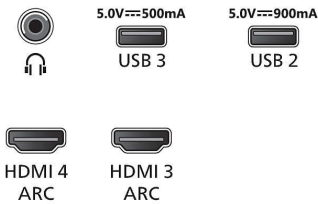

Android TV

- OS: Android TV™ 11 (R)
- Aplicaciones preinstaladas: Google Play Movies*, Google Search, YouTube, Netflix, Amazon Prime Video, Disney+, Apple TV, YouTube Music
- Tamaño de la memoria (flash): 16 GB*

Funciones de televisor inteligente

- Programa: Pause TV, Grabación USB*
- Instalación simplificada: Detección automática de dispositivos Philips, Asistente de conexión de dispositivos, Asistente de instalación de red, Asistente de configuración
- Facilidad de uso: Botón único del menú inteligente,

75PML9507/43

Manual de usuario en pantalla

- Firmware actualizable: Asistente para la actualización del firmware, Firmware actualizable a través de USB, Actualización de firmware en línea, Descarga de firmware en segundo plano
- Control remoto: con voz
- Asistente de voz*: Asistente de Google integrado, Mando a distancia con micrófono., Funciona con Alexa

Aplicaciones multimedia

- Formatos de reproducción de vídeo: Contenedores: AVI, MKV, H264/MPEG-4 AVC, MPEG-1, MPEG-2, MPEG-4, HEVC (H.265), VP9, AV1
- Formatos de reproducción de música: AAC, MP3, WAV, WMA (v2 hasta v9.2), WMA-PRO (v9 y v10), FLAC
- Compatibilidad con formatos de subtítulos: .SRT, .SUB, .TXT, .SMI, .ASS, .SSA
- Formatos de reproducción de imágenes: JPEG, BMP, GIF, PNG, 360 photo, HEIF

Interacción del usuario

- Control remoto: Voz*

Connections

Side