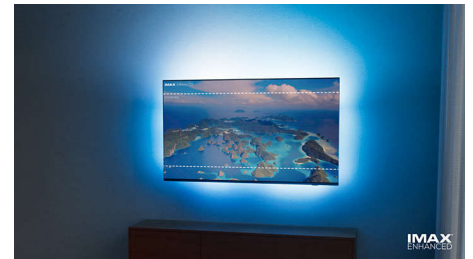

IMAX Enhanced

¡Llévate Hollywood a casa! Tu televisor MiniLED de Philips te permite experimentar todo el impacto de las películas originalmente pensadas para cines IMAX. Sumérgete en un sentido de la escala mucho mayor. Ve más en cada escena. Y con Ambilight, disfruta de una noche de cine inolvidable.