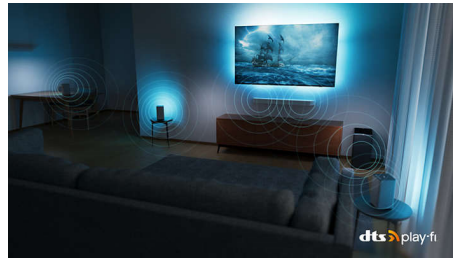

### Dolby Vision y Dolby Atmos

Gracias a la incorporación de Dolby Vision y Dolby Atmos, tus películas, programas y juegos se ven y suenan increíbles. Verás la imagen que el director quería que vieras: ¡se acabaron las escenas decepcionantes demasiado oscuras para distinguirlas! Escucha cada palabra con claridad y disfruta de los efectos de sonido como si realmente estuvieran ocurriendo a tu alrededor.

### Compatible con DTS Play-Fi

El sistema doméstico inalámbrico de Philips con DTS Play-Fi te permite conectarte a barras de sonido y altavoces inalámbricos compatibles en toda la casa en cuestión de segundos. Escucha películas en la cocina. Reproduce música en cualquier lugar. Incluso puedes crear un sistema de sonido Surround de cine en casa si utilizas el televisor Philips como altavoz central.