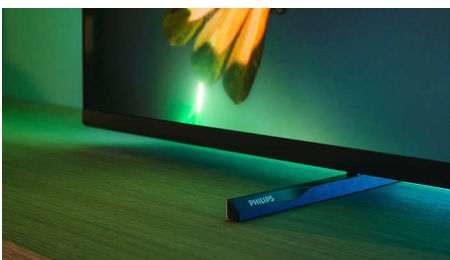

Diseño exclusivo

El bisel ultrafino de aluminio y el soporte de metal cepillado aportan a este televisor una

verdadera sensación de estilo. El mando a distancia utiliza cuero Muirhead de origen sostenible y se ilumina al cogerlo. Nuestros embalajes e insertos utilizan cartón y papel reciclados.