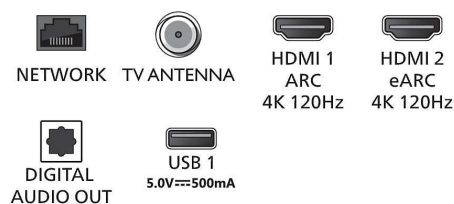

Android TV MiniLED 4K UHD

P5 AI Perfect Picture Engine Sonido Dolby Atmos, Televisor con Ambilight en 4 lados, Android TV de 189 cm (75")

Especificaciones

Ambilight

- Funciones de Ambilight: Ambilight+Hue integrado, Música y Ambilight, Modo de juegos, Se adapta al color de la pared, Modo Lounge, AmbiWakeup, AmbiSleep, Altavoces domésticos inalámbricos Philips, Aurora de Ambilight, Animación de inicio de Ambilight
- Versión Ambilight: en 4 lados

Imagen/pantalla

- Tamaño diagonal de pantalla (pulgadas): 75 pulgadas
- Tamaño diagonal de pantalla (métrico): 189 cm
- Pantalla: LED 4K Ultra HD
- Resolución de pantalla: 3840 x 2160
- Frecuencia de actualización nativa: 120 Hz
- Motor de imágenes: P5 AI Perfect Picture Engine
- Mejora de la imagen: Dolby Vision, CalMAN Ready, Perfect Natural Motion, Amplia gama de colores mejorada en un 95% DCI/P3, Modo de calidad de imagen mediante IA, Modo de cineasta, Modo IMAX Enhanced, Micro Dimming Premium, HDR10+ Adaptive

Resolución de entrada de la pantalla

- Resolución/Frecuencia de actualización: ,

60 Hz, 100 Hz, 120 Hz., 1920 x 1080p/24 Hz, 25 Hz, 30 Hz, 50 Hz, 2560 x 1440/60 Hz, 120 Hz, 3840 x 2160p/24 Hz, 25 Hz, 30 Hz, 50 Hz, 576p/50 Hz, 640 x 480/60 Hz, 720p/50 Hz, 60 Hz

Sintonizador/recepción/transmisión

- TV digital: ISDB-T
- Compatibilidad con MPEG: MPEG2, MPEG4
- Guía de programación de televisor*: Guía electrónica de programación de 8 días
- Compatibilidad con HEVC: Y

Android TV

- OS: Android TV™ 11 (R)
- Aplicaciones preinstaladas: Google Play Movies*, Google Search, YouTube, Netflix, Amazon Prime Video, Disney+, Apple TV, YouTube Music
- Tamaño de la memoria (flash): 16 GB*

Funciones de televisor inteligente