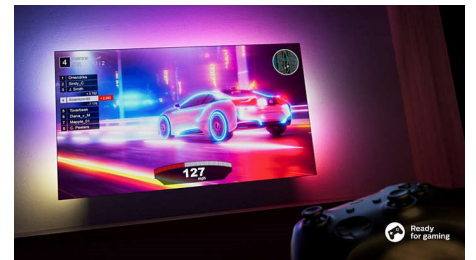

Ultrascherp beeld

Waar u ook naar kijkt, deze 4K LED Ambilight-TV geeft u een helder, ultrascherp beeld met levendige kleuren. Wanneer u HDR-content streamt, is de TV compatibel met alle belangrijke HDR-indelingen, zodat u meer details ziet, zelfs in donkere en lichte gebieden.

AI-spraakbediening

Er is keuze uit verschillende spraakassistenten! Spreek Alexa-apparaten aan via Philips TV om muziek af te spelen, het nieuws te horen, het weer te bekijken, smart home-apparaten te bedienen en nog veel meer. Het gebruik van Amazon Alexa spraakbesturing op onze 8100-serie is eenvoudig en handsfree - u hoeft het alleen maar te vragen en Alexa reageert direct. Als u op dat moment aan het kijken bent, wordt het volume van de tv verlaagd zodat de geïntegreerde microfoon van de tv uw stem

Geweldig voor games.

Dankzij de snelle gameplay en vloeiende graphics haalt u het beste uit uw console met HDMI 2.1. VRR wordt ondersteund en de instelling voor een lage invoervertraging wordt automatisch geactiveerd wanneer u uw console inschakelt. De Ambilight-gamemodus zorgt voor nog meer spanning.