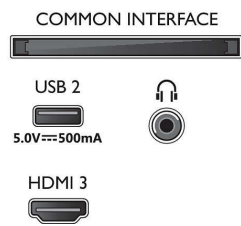

4K Ambilight TV

139 cm (55") Ambilight TV Voor de belangrijkste HDR-indelingen, Dolby Atmos-geluid, Philips Smart TV

55PUS8108/12

Specificaties

Ambilight

- Ambilight-functies: Past zich aan de muurkleur aan, Lounge-modus, Gamemodus, Ambilight Music, AmbiSleep, Ingebouwde Ambilight
- Ambilight-versie: Driezijdig

Beeld/scherm

- Schermdiagonaal (inch): 55 inch
- Schermdiagonaal (centimeters): 139 cm
- Display: 4K Ultra HD-LED
- Schermresolutie: 3840 x 2160

- Native vernieuwingsfrequentie: 60 Hz
- Beeldengine: Pixel Precise Ultra HD
- Beeldverbetering: HDR10, HLG (Hybrid Log Gamma), Compatibel met HDR10+, Dolby Vision

Schermscherm

- Resolutie-Vernieuwingsfrequentie: 576p - 50 Hz, 640 x 480 - 60 Hz, 720p - 50 Hz, 60 Hz, 1920 x 1080p - 24 Hz, 25 Hz, 30 Hz, 50 Hz, 60 Hz, 2560 x 1440 - 60 Hz, 3840 x 2160p - 24 Hz, 25 Hz, 30 Hz, 50 Hz, 60 Hz

Tuner/ontvangst/transmissie

- Digitale TV: DVB-T/T2/T2-HD/C/S/S2
- TV-programmagids*: Elektronische programmagids voor 8 dagen
- Signaalsterkte-indicator
- Teletekst: 1000 pagina's Hypertext
- HEVC-ondersteuning

Smart TV

- Besturingssysteem: Smart TV met verbeterd besturingssysteem

Connections

Side