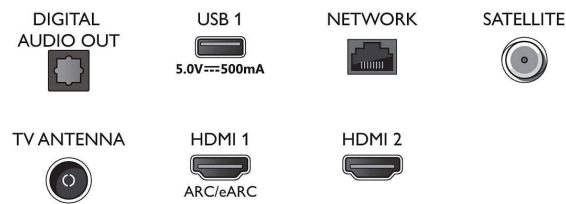

Smart TV

- Besturingssysteem: Smart TV met verbeterd besturingssysteem

Connections

Side

Bottom

Specificaties

Smart TV-functies

- Gebruikersinteractie: SimplyShare, Schermduplicatie
- Interactieve TV: HbbTV
- SmartTV-apps*: YouTube, Philips-winkel, Amazon Prime Video, Netflix
- Spraakassistent*: Amazon Alexa Built-in (ingebouwd), Werkt met Google Assistent

Multimedia-toepassingen

- Videoweergaveformaten: Containers: AVI, MKV, H264/MPEG-4 AVC, MPEG-1, MPEG-2, MPEG-4, VP9, HEVC (H.265), AV1
- Muziekweergaveformaten: AAC, MP3, WAV, WMA (versie 2 tot versie 9.2), WMA-PRO (v9 en v10), FLAC
- Ondersteunde ondertitelindelingen: .SMI, .SRT, .SSA, .SUB, .TXT, .ASS
- Beeldweergaveformaten: JPEG, BMP, GIF, PNG, HEIF