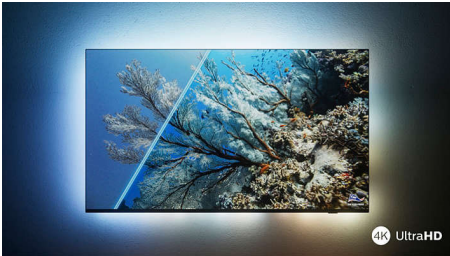

Philips LED
4K Ambilight TV

139 cm (55") Ambilight TV

Voor de belangrijkste HDR-
indelingen
Dolby Atmos-geluid
Philips Smart TV

55PUS8108

U beveelt, deze TV presteert!

4K Ambilight TV

Wilt u genieten van de nieuwste filmreleases? Vertel de geïntegreerde Amazon Alexa-spraakbesturing (Alexa Built-in) wat u zoekt en ga lekker achterover zitten terwijl het meeslepende Ambilight u onderdompelt in licht! Het ultrascherpe beeld en realistische en ruimtelijke Dolby Atmos-geluid maken het plaatje compleet.

PHILIPS

Kenmerken

Ambilight TV

Ambilight TV's zijn de enige TV's met LED-verlichting achter het scherm die reageren op waar u naar kijkt en u onderdompelen in een kleurrijke lichtkrans. Alles verandert: uw TV lijkt groter en u beleeft uw favoriete series, films en games nog intenser.

Ultrascherp beeld

Waar u ook naar kijkt, deze 4K LED Ambilight-TV geeft u een helder, ultrascherp beeld met levendige kleuren. Wanneer u HDR-content streamt, is de TV compatibel met alle belangrijke HDR-indelingen, zodat u meer details ziet, zelfs in donkere en lichte gebieden.