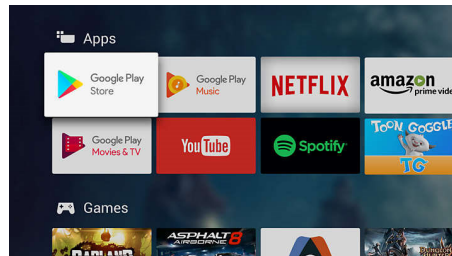

TV sadržaj

Prevaziđite tradicionalni TV program uz Google Play prodavnicu i Philips galeriju aplikacija. Doživite neograničen izbor filmova, TV programa, muzike, aplikacija i igara onlajn. Više sadržaja koji ćete obožavati.

AI glasovna kontrola.

Kontrolišite Philips Android TV glasom. Želite da igrate igru, gledate Netflix ili da pronađete sadržaj i aplikacije u Google Play prodavnici?

Samo to kažite televizoru. Možete čak i da izdajete komande svim pametnim kućnim uređajima sa podrškom za Google Assistant, kao što je prigušivanje svetla ili podešavanje termostata za filmsko veče. Bez ustajanja sa kauča. Dani traženja daljinskog upravljača za televizor su stvar prošlosti. Sada možete da koristite glas za upravljanje Philips Smart TV-om pomoću uređaja sa podrškom za Alexa, kao što je Amazon Echo. Uključite televizor, promenite kanal, prebacite izvor slike na konzolu za igre i još toga uz Alexa.

Upečatljivi efekti

Oštar i jasan dijalog. Upečatljivi efekti.

Dobro izbalansiran zvuk

Dobro usklađen zvuk iz zvučnika punog opsega.