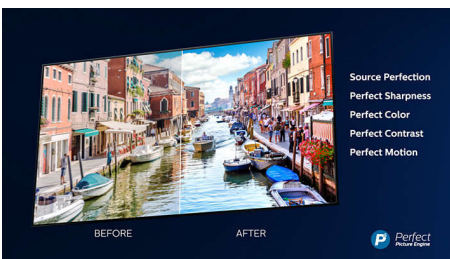

P5 Procesor za obradu slike

Philips P5 procesor daje sliku koja je podjednako izvanredna kao i sadržaj koji

obožavate. Detalji imaju приметно više dubine. Boje su živopisne, a nijanse kože izgledaju prirodno. Kontrast je toliko oštar da ćete osetiti svaki detalj. Pokreti su savršeno tečni.