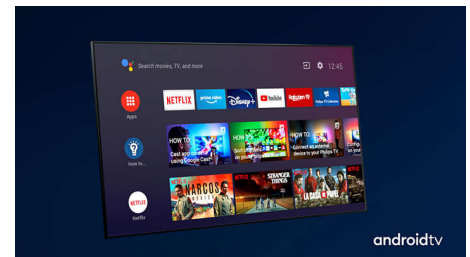

Android TV.

Personalizujte Philips Android TV. Ove nedelje ste skroz za Amazon i YouTube, a sledeće za Rakuten TV i Netflix – nema problema. Jasni, intuitivni interfejs omogućava vam da sadržaj koji volite postavite na najzgodnije mesto. Lako nastavite tamo gde ste stali sa najnovijom serijom ili pogledajte nova filmska izdanja.