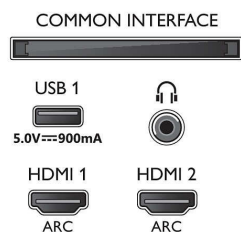

Specifikacije

Ambilight

- Ambilight funkcije: Ugrađen Ambilight+Hue, Ambilight muzika, Režim za igre, Prilagođava se boji zida, Longe režim
- Ambilight verzija: 3-strana

Slika/Prikaz

- Odnos prikaza (širine i visine): 16:9
- Dijagonalna veličina ekrana (u cm): 189 cm
- Ekran: 4K Ultra HD LED
- Rezolucija panela: 3840x2160

- Procesor slike: P5 Procesor za obradu slike
- Poboľšane karakteristike slike: Ultra Resolution, HDR10+, Dolby Vision, Micro Dimming Pro, 1700 PPI

Podržana rezolucija

- Ulazi za računar na svim HDMI portovima: Podrška za HDR, HDR10/HLG, do 4K UHD 3840x2160 na 60 Hz
- Video ulazi na svim HDMI portovima: do 4K UHD 3840 x 2160 pri 60 Hz, Podrška za HDR, HDR10/

HLG (Hybrid Log Gamma), HDR10+/Dolby Vision

Podršivač / Prijem / Prenos

- Digitalni televizor: DVB-T/T2/T2-HD/C/S/S2
- video plejbek: NTSC, PAL, SECAM
- MPEG podrška: MPEG2, MPEG4
- Vodič za TV program*: Elektronski TV vodič za 8 dana
- Oznaka jačine signala
- Teletekst: 1000 stranica hiperteksta
- HEVC podrška

Connections

Side