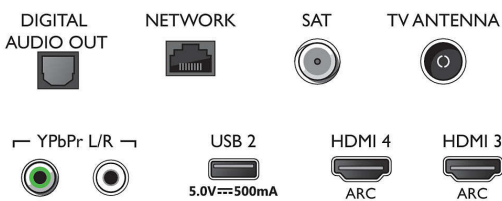

Specifikacije

Ambilight

- Ambilight funkcije: Ugrađen Ambilight+Hue, Ambilight muzika, Režim za igre, Prilagođava se boji zida, Longe režim
- Ambilight verzija: 3-strana

Slika/Prikaz

- Odnos prikaza (širine i visine): 16:9
- Dijagonalna veličina ekrana (u cm): 189 cm
- Ekran: 4K Ultra HD LED
- Rezolucija panela: 3840x2160

- Procesor slike: P5 Procesor za obradu slike
- Poboľšane karakteristike slike: Ultra Resolution, HDR10+, Dolby Vision, Micro Dimming Pro, 1700 PPI

Podržana rezolucija

- Ulazi za računar na svim HDMI portovima: Podrška za HDR, HDR10/HLG, do 4K UHD 3840x2160 na 60 Hz
- Video ulazi na svim HDMI portovima: do 4K UHD 3840 x 2160 pri 60 Hz, Podrška za HDR, HDR10/

HLG (Hybrid Log Gamma), HDR10+/Dolby Vision

Podršivač / Prijem / Prenos

- Digitalni televizor: DVB-T/T2/T2-HD/C/S/S2
- video plejbek: NTSC, PAL, SECAM
- MPEG podrška: MPEG2, MPEG4
- Vodič za TV program*: Elektronski TV vodič za 8 dana
- Oznaka jačine signala
- Teletekst: 1000 stranica hiperteksta
- HEVC podrška

Connections

Side

Bottom