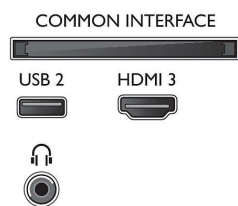

Connections

Side

Rear

Bottom

Especificaciones

Asistente de configuración

- Fácil de usar: Botón único del menú inteligente, Manual de usuario en pantalla
- Firmware actualizable: Asistente para la actualización del firmware, Firmware actualizable a través de USB, Actualización de firmware en línea
- Ajustes del formato de pantalla: Avanzar - Cambiar, Básico - Encuadrar la pantalla, Ajustar a la pantalla, Ampliar, estirar, Pantalla panorámica
- Aplicación TV Remote de Philips*: Aplicaciones, Canales, Control, Ahora en TV, Guía de televisión, Vídeo a la carta