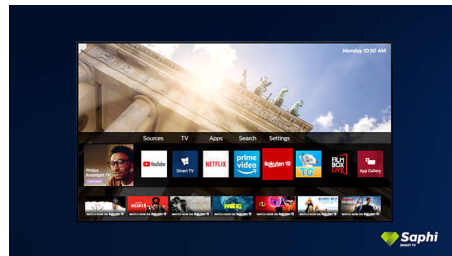

Smart TV con Saphi

SAPHI es un sistema operativo rápido e intuitivo que hace que sea un verdadero placer usar tu Smart TV de Philips. Disfruta de una gran calidad de imagen y del acceso con un solo botón a un menú de iconos sencillo. Controla el televisor con facilidad y desplázate rápidamente a las aplicaciones para Smart TV

de Philips más populares como YouTube, Netflix, y mucho más.

Audio claro

Sonido nítido de parlantes de rango completo.

Graves potentes

Diálogos nítidos y claros. Graves potentes.

Pixel Precise Ultra HD

La belleza de un televisor 4K Ultra HD está en disfrutar de cada detalle. El motor Philips Pixel Precise Ultra HD convierte cualquier imagen de entrada en una impresionante resolución de pantalla UHD. Disfruta de imágenes en movimiento nítidas y con un contraste excepcional. Conseguirás negros más oscuros y blancos más claros, así como colores nítidos y tonos de piel naturales en todo momento y desde cualquier fuente.