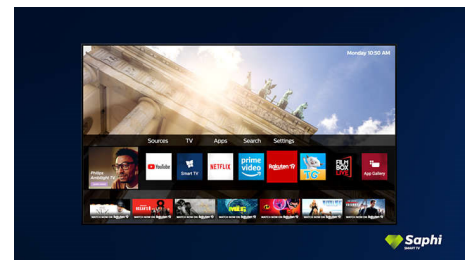

Colección SAPHI TV

Colección Philips TV. Netflix, Prime Video y mucho más.

Soporte en forma de T fino

Bastidor en forma T fino con acabado metálico mate