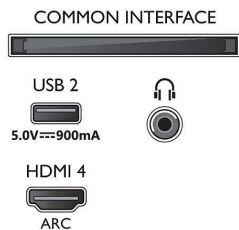

Smart TV funktsioonid

- Kasutaja interaktsioon: SimplyShare
- Interaktiivne TV: HbbTV (Hybrid Broadcast Broadband TV)
- Saated: Pause TV, USB-seadmele salvestamine*
- Lihtne installeerida: Leiab automaatselt Philipsi

75PUS8506/12

- seadmed, Seadmete ühendamisviisard, Võrgu installimisviisard, Seadistusviisard
- Kergesti kasutatav: Mitmefunktsiooniline nutikas menüünupp, Ekraanile kuvatav kasutusjuhend
- Uuendatav püsivara: Püsivara automaatse uuendamise viisard, Püsivara on uuendatav USB kaudu, Püsivara on uuendatav võrgu kaudu, FVV allalaadimine taustal
- Ekraaniformaadi reguleerimine: Standardne – täida kogu ekraan, Ekraanile mahutamise, Ettenihutamise, Suumimise, venitamise, Laiakraan
- Kaugjuhtimispuul: hääljuhtimisega
- Häälassistent*: Sisseehitatud Google Assistant, RC koos mikrofoniga, Töötav Alexa

Multimeedia rakendused

- Videositusvormingud: Pakendvormingud: AVI, MKV, H264/MPEG-4 AVC, MPEG-1, MPEG-2, MPEG-4, VP9, HEVC (H.265), AV1, HEVC
- Muusikaesitusvormingud: AAC, MP3, WAV, WMA (v2 kuni v9.2), WMA-PRO (v9 ja v10)
- Toetatud subtiitrite formaadid: .SRT, .SUB, .TXT, .SMI
- Pildiesitusvormingud: JPEG, BMP, GIF, PNG, 360 foto, HEIF

Connections

Side