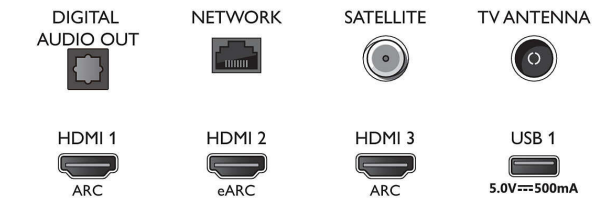

75PUS8506/12

- seadmed, Seadmete ühendamisviisard, Võrgu installimisviisard, Seadistusviisard
- Kergesti kasutatav: Mitmefunktsiooniline nutikas menüünupp, Ekraanile kuvatav kasutusjuhend
- Uuendatav püsivara: Püsivara automaatse uuendamise viisard, Püsivara on uuendatav USB kaudu, Püsivara on uuendatav võrgu kaudu, FVV allalaadimine taustal
- Ekraaniformaadi reguleerimine: Standardne – täida kogu ekraan, Ekraanile mahutamise, Ettenihutamise, Suumimise, venitamise, Laiakraan
- Kaugjuhtimispuul: hääljuhtimisega
- Häälassistent*: Sisseehitatud Google Assistant, RC koos mikrofoniga, Töötav Alexa

Multimeedia rakendused

- Videositusvormingud: Pakendvormingud: AVI, MKV, H264/MPEG-4 AVC, MPEG-1, MPEG-2, MPEG-4, VP9, HEVC (H.265), AV1, HEVC
- Muusikaesitusvormingud: AAC, MP3, WAV, WMA (v2 kuni v9.2), WMA-PRO (v9 ja v10)
- Toetatud subtiitrite formaadid: .SRT, .SUB, .TXT, .SMI
- Pildiesitusvormingud: JPEG, BMP, GIF, PNG, 360 foto, HEIF

Connections

Side

Bottom

4K UHD LED Android TV

Kolmekülgse Ambilightiga TV Toetab peamised HDR-vorminguid, Pildiparandusmootor P5 Perfect, 189 cm (75") Android TV

Spetsifikatsioon

Töötlus

- Töötlusvõimsus: Neljatuumaline