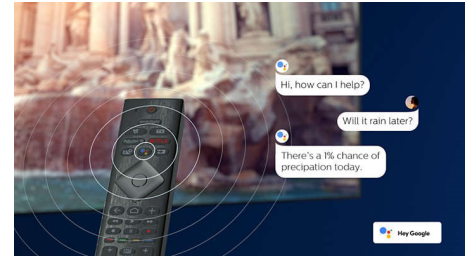

DTS Play-Fi-ga ühilduv

DTS Play-Fi abil saate ühendada oma Philipsi teleri mis tahes toas asuvate ühilduvate kõlaritega. Kas teil on köögis juhtmevabad kõlarid? Kuulake filmi suupistete tegemise ajal või pidage spordikommentaaredega sammu jookke valmistades.

AI-häälujuhtimine

Google Assistantiga rääkimiseks vajutage kaugjuhtimispuuldil olevat nuppu. Kontrollige telerit või Google Assistantiga ühilduvaid nutiseadmeid oma häälega. Või paluge Alexa-ga ühendatud seadmetel oma telerit juhtida.