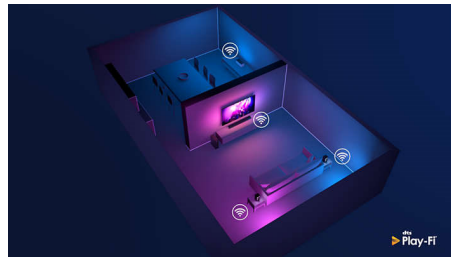

DTS Play-Fi-ga ühilduv

DTS Play-Fi abil saate ühendada oma Philipsi teleri mis tahes toas asuvate ühilduvate kõlaritega. Kas teil on köögis juhtmevabad kõlarid? Kuulake filmi suupistete tegemise ajal või pidage spordikommentaaredega sammu jookke valmistades.