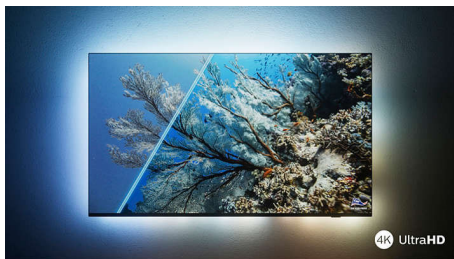

Smart LED-TV med 4K UHD

Stöd för de viktigaste HDR-formaten Dolby Vision och Dolby Atmos, 108 cm (43 tum) Smart-TV med SAPHI, Pixel Precise Ultra HD

Funktioner

LED-TV med 4K UHD

Älska allt du tittar på med den här LED-TV:n med 4K UHD. Philips Pixel Precise Ultra HD-motorn optimerar bildkvaliteten för att ge skarpa bilder, fylliga färger och jämna rörelser. Du får bästa möjliga tittarupplevelse varje gång.

Tunn och snygg design.

Letar du efter en TV som passar i ditt rum? Den praktiskt taget kantfria skärmen på den här smarta 4K-TV:n passar i stort sett alla inredningar, och de tunna silverfötterna gör att

det ser ut som om skärmen flyter. Våra förpackningar är gjorda av återvunnen kartong och papper.