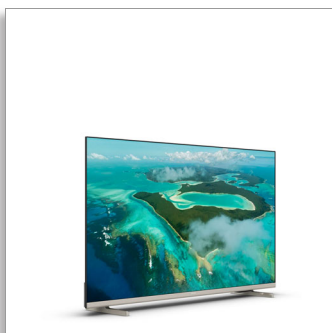

Philips LED  
Smart LED-TV med 4K  
UHD

Stöd för de viktigaste HDR-  
formaten

Dolby Vision och Dolby Atmos  
108 cm (43 tum) Smart-TV med  
SAPHI  
Pixel Precise Ultra HD

43PUS7657