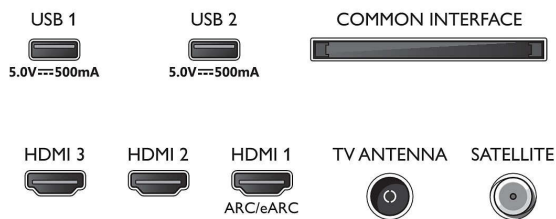

Smart LED-TV med 4K UHD

Stöd för de viktigaste HDR-formaten Dolby Vision och Dolby Atmos, 108 cm (43 tum) Smart-TV med SAPHI, Pixel Precise Ultra HD

Specifikationer

Bild/visning

- Diagonal skärmstorlek (metrisk): 108 cm
- Teckenfönster: 4K Ultra HD LED
- Skärmapplösning: 3 840 x 2 160
- Uppdateringsfrekvens: 60 Hz
- Bildmotor: Pixel Precise Ultra HD
- Bildförbättring: Dolby Vision, HLG (Hybrid Log Gamma), HDR10+-kompatibel
- Diagonal skärmstorlek (tum): 43 tum

Bildskärmsupplösningar som stöds

- Datoringångar på alla HDMI-ingångar: Upp till 4K

- UHD, 3840 x 2160, vid 60 Hz, Stöd för HDR, HDR10/HLG
- Videoingångar på alla HDMI-ingångar: Upp till 4K UHD, 3840 x 2160, vid 60 Hz, Stöd för HDR, HDR10/HLG (Hybrid Log Gamma)

Mottagare/mottagning/sändning

- Digital-TV: DVB-T/T2/T2-HD/C/S/S2
- TV-programguide*: 8-dagars elektronisk programguide
- Signalstyrkeindikering

- Text-TV: 1000 sidor hypertext
- HEVC-stöd

Smart-TV-funktioner

- Användarinteraktion: SimplyShare, Skärmspeglning
- SmartTV-appar*: Videobutiker online, Öppna webbläsaren, TV på begäran, YouTube, Netflix-TV
- Enkel installation: Automatisk identifiering av Philips-enheter, Nätverksinstallationsguide, Inställningsguide
- Lättanvänd: Smart menyknapp för alla behov,

Connections

Side

Rear