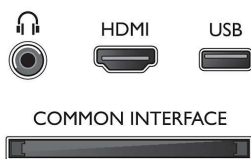

Pripojiteľnosť

- Počet AV konektorov: 1
- Počet pripojení HDMI: 2
- Počet konektorov Scart (RGB/CVBS): 1
- Počet konektorov USB: 1
- Iné pripojenia: Anténa IEC75, Common Interface Plus (CI+), Slúchadlový výstup, Zvukový vstup Ľ/P, Digitálny zvukový výstup (koaxiálny)

Príkon

- Napájanie zo siete: AC 220 – 240 V, 50/60 Hz
- Okolitá teplota: 5 °C až 35 °C
- Spotr. energie v pohotovostnom stave: $\leq 0,3\text{ W}$
- Trieda energetického štítku: A+
- Energetický štítok Európskej únie: 43 W
- Funkcie úspory energie: Časovač automatického vypnutia, Režim Eko, Vypnutie obrazu (pre rádio)
- Spotreba energie v režime vypnutia: $\leq 0,3$
- Ročná spotreba energie: 62 kWh

Príslušenstvo

- Dodávané príslušenstvo: Diaľkové ovládanie, Dve batérie AAA, Podstavec na stôl, Stručná príručka spustenia, Brožúrka s právnymi a bezpečnostnými informáciami, Záručný list, Postranný kábel na pripojenie AV, Manuál používateľa

Rozmery

- Šírka prístroja: 891 mm
- Výška prístroja: 536 mm
- Hĺbka prístroja: 64,7 mm
- Hmotnosť výrobku: 8,3 kg
- Šírka zostavy (so stojanom): 891 mm
- Výška zostavy (so stojanom): 583 mm
- Hĺbka zostavy (so stojanom): 250 mm
- Hmotnosť produktu (+ stojan): 10,2 kg
- Šírka krabice: 980 mm
- Výška krabice: 620 mm
- Hĺbka krabice: 150 mm
- Hmotnosť vrátane balenia: 15,4 kg
- Kompatibilné s nástennými držiakmi: 200 x 200 mm

Side