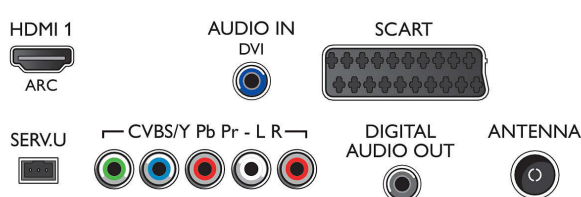

Pripojiteľnosť

- Počet AV konektorov: 1
- Počet pripojení HDMI: 2
- Počet konektorov Scart (RGB/CVBS): 1
- Počet konektorov USB: 1
- Iné pripojenia: Anténa IEC75, Common Interface Plus (CI+), Slúchadlový výstup, Zvukový vstup Ľ/P, Digitálny zvukový výstup (koaxiálny)

Príkon

- Napájanie zo siete: AC 220 – 240 V, 50/60 Hz
- Okolitá teplota: 5 °C až 35 °C
- Spotr. energie v pohotovostnom stave: $\leq 0,3\text{ W}$
- Trieda energetického štítku: A+
- Energetický štítok Európskej únie: 43 W
- Funkcie úspory energie: Časovač automatického vypnutia, Režim Eko, Vypnutie obrazu (pre rádio)
- Spotreba energie v režime vypnutia: $\leq 0,3$
- Ročná spotreba energie: 62 kWh

Príslušenstvo

- Dodávané príslušenstvo: Diaľkové ovládanie, Dve batérie AAA, Podstavec na stôl, Stručná príručka spustenia, Brožúrka s právnymi a bezpečnostnými informáciami, Záručný list, Postranný kábel na pripojenie AV, Manuál používateľa

Rozmery

- Šírka prístroja: 891 mm
- Výška prístroja: 536 mm
- Hĺbka prístroja: 64,7 mm
- Hmotnosť výrobku: 8,3 kg
- Šírka zostavy (so stojanom): 891 mm
- Výška zostavy (so stojanom): 583 mm
- Hĺbka zostavy (so stojanom): 250 mm
- Hmotnosť produktu (+ stojan): 10,2 kg
- Šírka krabice: 980 mm
- Výška krabice: 620 mm
- Hĺbka krabice: 150 mm
- Hmotnosť vrátane balenia: 15,4 kg
- Kompatibilné s nástennými držiakmi: 200 x 200 mm

Side

Rear

Dátum vydania
2023-10-09

Verzia: 5.1.3

EAN: 87 12581 68622 2

© 2023 Koninklijke Philips N.V.
Všetky práva vyhradené.

Autor si vyhradzuje právo zmeny špecifikácií bez oznámenia. Ochranné známky sú majetkom Koninklijke Philips N.V. alebo ich príslušných vlastníkov.

www.philips.com

* Nahrávanie na zariadenie USB podporujú len digitálne kanály. Nahrávanie môže byť obmedzené funkciou ochrany pred kopírovaním (CI+). Môžu platiť obmedzenia pre konkrétne krajiny a kanály.

* Televízor podporuje príjem signálu DVB voľne prístupného vysielania. Špecifickí operátori DVB nemusia byť podporovaní. Aktuálny zoznam nájdete v časti Najčastejšie otázky na stránke podpory výrobkov spoločnosti Philips. Niektorí operátori vyžadujú podmienený prístup a registráciu. Ďalšie informácie získate u svojho operátora.

* Spotreba energie v kWh za rok na základe spotreby energie televízora spusteného 4 hodiny denne po dobu 365 dní. Skutočná spotreba energie bude závisieť od spôsobu využívania televízora.

* Funkcia elektronického sprievodcu programom a zobrazenie plánovaných programov (maximálne 8 dní) závisí od konkrétnej krajiny a operátora.