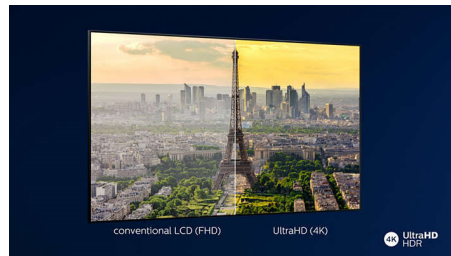

Compatible con HDR10+

El televisor Philips está preparado para sacar el máximo partido al formato de vídeo HDR10+. Los niveles de contraste, color y brillo se ajustan en cada fotograma. Tanto si se trata de una serie imprescindible ver o del nuevo éxito de taquilla, las sombras se ven con mayor profundidad, las superficies brillan y los colores son más auténticos.