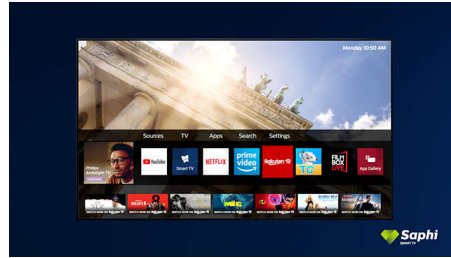

Smart TV con Saphi

SAPHI es un sistema operativo rápido e intuitivo que hace que sea un verdadero placer usar tu Smart TV de Philips. Disfruta del acceso con un solo botón a un menú de iconos sencillo. Desplázate rápidamente a las aplicaciones para Smart TV de Philips más populares como YouTube, Netflix y mucho más.