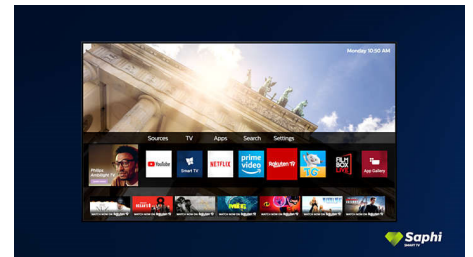

Colección SAPHI TV

Colección Philips TV. Netflix, Prime Video y mucho más.