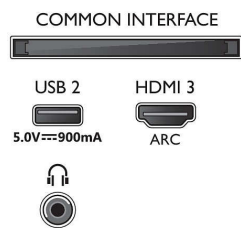

Especificaciones

Imagen/Pantalla

- Relación de aspecto: 16:9
- Tamaño diagonal de pantalla (pulgadas): 43 pulgada
- Tamaño diagonal de pantalla (métrico): 108 cm
- Pantalla: LED 4K Ultra HD
- Resolución de pantalla: 3840 x 2160
- Motor de imagen: P5 Perfect Picture Engine
- Mejora de la imagen: Resolución Ultra, Dolby Vision, HDR10+, HLG (Hybrid Log Gamma), 1500 ppp, Micro Dimming
- Tamaño diagonal de pantalla (pulgadas): 43 pulgadas

Resolución de pantalla compatible

- Entradas de ordenador en todas las conexiones HDMI: 4K UHD de hasta 3840 x 2160 a 60 Hz, Compatible con HDR, HDR10/HLG
- Entradas de vídeo en todas las conexiones HDMI: Hasta 4K UHD de 3840 x 2160 a 60 Hz, Compatible con HDR, HDR10/HLG (Hybrid Log Gamma), HDR10+/Dolby Vision

Sintonizador/recepción/transmisión

- Televisión digital: TDT/T2/T2-HD/C/S/S2
- Reproducción de vídeo: PAL, SECAM

- Compatibilidad con MPEG: MPEG2, MPEG4
- Guía de programación de televisión*: Guía electrónica de programación de 8 días
- Indicación de la fuerza de la señal
- Teletexto: Hipertexto de 1000 páginas
- Compatibilidad HEVC

Funciones de Smart TV

- Interacción con el usuario: SimplyShare, Duplicación de pantalla
- Televisión interactiva: HbbTV
- Aplicaciones de Smart TV*: Tiendas de video en

Connections

Side