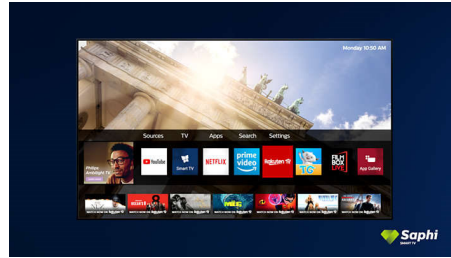

Philips 7500 series
Smart TV LED 4K UHD

108 cm (43")

Compatible con HDR10+
P5 Perfect Picture Engine
Smart TV

43PUS7505

Una imagen excepcional y un sonido estable

Smart TV LED 4K HDR

Sumérgete en el momento. Este televisor HDR de Philips ofrece una calidad de imagen excepcional y un sonido Dolby Atmos de primera calidad. Las series HDR en streaming, los juegos y los deportes tienen una imagen realmente fantástica. El panel SAPHI te permite acceder rápidamente a tus contenidos favoritos.

Dolby Vision y Dolby Atmos

Es compatible con los formatos de vídeo y sonido premium de Dolby de HDR, lo que

significa que el contenido se verá y oírás increíblemente real. Tanto si se trata de la última serie en streaming o de un disco Blu-ray, disfrutarás del contraste, el brillo y el color que reflejan las intenciones originales del director. Además podrás disfrutar del sonido espacioso con claridad, detalle y profundidad.

Smart TV con Saphi

SAPHI es un sistema operativo rápido e intuitivo que hace que sea un verdadero placer usar tu Smart TV de Philips. Disfruta del acceso con un solo botón a un menú de iconos sencillo. Desplázate rápidamente a las aplicaciones para Smart TV de Philips más populares como YouTube, Netflix y mucho más.