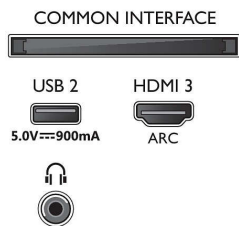

En procesamiento

- Potencia de procesamiento: Dual Core

Sonido

- Potencia de salida (RMS): 20 W
- Configuración del altavoz: 2 altavoces de rango completo de 10 W
- Mejora del sonido: Ecuador de 5 bandas, Sonido IA, Diálogo nítido, Dolby Atmos, Modo nocturno, Nivelador automático de volumen, Mejora de graves, Mejora de graves Dolby, Nivelador automático de volumen Dolby

Connections

Side

Bottom

Especificaciones

Conectividad

- Número de conexiones de HDMI: 3
- Funciones de HDMI: Canal de retorno de audio, 4K
- EasyLink (HDMI-CEC): Conexión mediante mando a distancia, Control de audio del sistema, Modo de espera del sistema, Reproducción con una sola pulsación
- Número de USB: 2
- Conexión inalámbrica: Wi-Fi 802.11n, 2x2, banda única
- Otras conexiones: Conector de satélite, Common Interface Plus (CI+), Salida de audio digital (óptica), Ethernet-LAN RJ-45, Salida de auriculares, Conector del servicio
- HDCP 2.3: Sí en todas las conexiones HDMI

Etiqueta energética de la UE

- Números de registro de EPREL: 393433
- Tamaño diagonal de pantalla (pulgadas): 43
- Tamaño diagonal de pantalla (métrico): 108
- Clase energética para SDR: G
- Demanda de alimentación en modo de encendido para SDR: 131 kWh/1000 h
- Clase energética para HDR: G
- Demanda de alimentación en modo de encendido para HDR: 67 kWh/1000 h
- Consumo de energía en modo apagado: No disponible
- Modo de espera en red: $2,0\text{ W}$
- Tecnología del panel utilizada: LED LCD