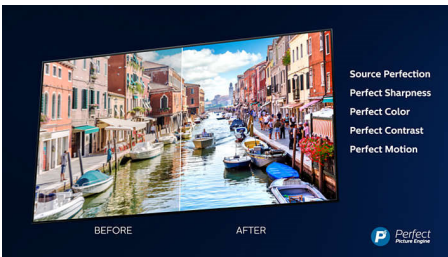

P5 Perfect Picture Engine

El motor Philips P5 ofrece una imagen tan buena como el contenido que te encanta. Los detalles ganan en profundidad de forma visible, los colores son intensos y los tonos de piel más naturales. Además, el contraste es tan nítido que sentirás cada detalle, con un movimiento muy fluido.