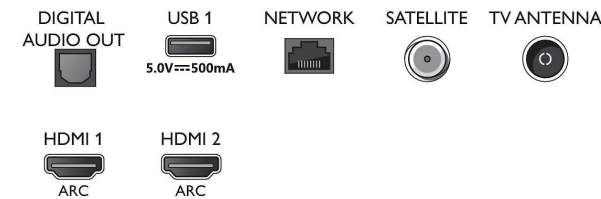

Aplicaciones multimedia

- Formatos de reproducción de vídeo: Contenedores: AVI, MKV, H264/MPEG-4 AVC, MPEG-1, MPEG-2, MPEG-4, WMV9/VC1, HEVC (H.265), VP9
- Formatos de reproducción de música: AAC, MP3, WAV, WMA (v2 hasta v9.2), WMA-PRO (v9 y v10)
- Formatos de subtítulos compatibles: .SMI, .SRT, .SUB, .TXT, .ASS, .SSA
- Formatos de reproducción de imagen: JPEG, BMP, GIF, PNG, 360 photo, HEIF

En procesamiento

- Potencia de procesamiento: Dual Core

Sonido

- Potencia de salida (RMS): 20 W
- Configuración del altavoz: 2 altavoces de rango completo de 10 W
- Mejora del sonido: Ecuador de 5 bandas, Sonido IA, Diálogo nítido, Dolby Atmos, Modo nocturno, Nivelador automático de volumen, Mejora de graves, Mejora de graves Dolby, Nivelador automático de volumen Dolby

Connections

Side

Bottom

Especificaciones

Conectividad

- Número de conexiones de HDMI: 3
- Funciones de HDMI: Canal de retorno de audio, 4K
- EasyLink (HDMI-CEC): Conexión mediante mando a distancia, Control de audio del sistema, Modo de espera del sistema, Reproducción con una sola pulsación
- Número de USB: 2
- Conexión inalámbrica: Wi-Fi 802.11n, 2x2, banda única
- Otras conexiones: Conector de satélite, Common Interface Plus (CI+), Salida de audio digital (óptica), Ethernet-LAN RJ-45, Salida de auriculares, Conector del servicio
- HDCP 2.3: Sí en todas las conexiones HDMI