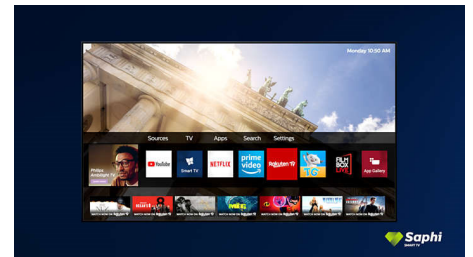

Smart TV con Saphi

SAPHI es un sistema operativo rápido e intuitivo que hace que sea un verdadero placer usar tu Smart TV de Philips. Disfruta de una gran calidad de imagen y del acceso con un solo botón a un menú de iconos sencillo. Controla el televisor con facilidad y desplázate rápidamente a las aplicaciones para Smart TV de Philips más populares como YouTube, Netflix, y mucho más.

Sonido nítido

Sonido nítido de altavoces de activación descendente.

Graves potentes

Diálogos nítidos y claros. Graves potentes.

Diseño

Bisel negro brillante. Pies finos.

Colección SAPHI TV

Colección Philips TV. Netflix, Prime Video y mucho más.