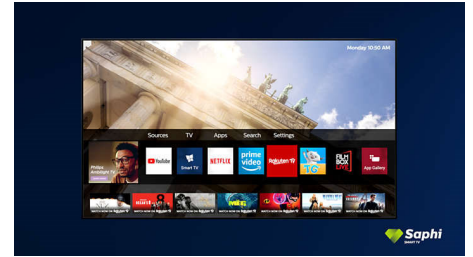

Dolby Vision y Dolby Atmos

Es compatible con los formatos de vídeo y sonido premium de Dolby de HDR, lo que

significa que el contenido se verá y oírás increíblemente real. Tanto si se trata de la última serie en streaming o de un disco Blu-ray, disfrutarás del contraste, el brillo y el color que reflejan las intenciones originales del director. Además podrás disfrutar del sonido espacioso con claridad, detalle y profundidad.

Smart TV con Saphi

SAPHI es un sistema operativo rápido e intuitivo que hace que sea un verdadero placer usar tu Smart TV de Philips. Disfruta del acceso con un solo botón a un menú de iconos sencillo. Desplázate rápidamente a las aplicaciones para Smart TV de Philips más populares como YouTube, Netflix y mucho más.

Smart TV con Saphi

SAPHI es un sistema operativo rápido e intuitivo que hace que sea un verdadero placer usar tu Smart TV de Philips. Disfruta de una gran calidad de imagen y del acceso con un solo botón a un menú de iconos sencillo. Controla el televisor con facilidad y desplázate rápidamente a las aplicaciones para Smart TV de Philips más populares como YouTube, Netflix, y mucho más.