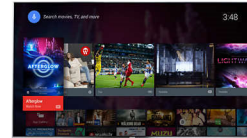

Dual Core y Android

Con Android en el televisor, podrás navegar, ejecutar aplicaciones y reproducir videos de forma superrápida, intuitiva y divertida. El robot Android libera la potencia de nuestro procesador de doble núcleo para hacer cosas rápidamente y con facilidad.