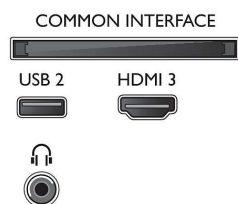

Connections

Side

Rear

Bottom

Specifikationer

- Användarhandbok på skärmen
- Uppgraderingsbar, inbyggd programvara: Guide för uppgradering av programvara, Programvara kan uppgraderas via USB, Uppgradering av fast programvara online
- Bildformatsjustering: Avancerat – flytta, Grundläggande – fyll skärm, Anpassa till skärmen, Zooma, sträcka ut, Bredbild
- Philips TV Remote-app*: Program, Kanaler, Kontroll, NowOnTV, TV-guide, Video On Demand