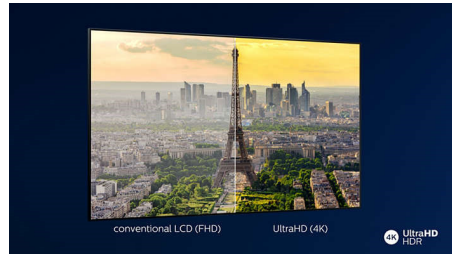

Stöd för HDR10+

Din Philips-TV är utformad för att få ut mesta möjliga av HDR10+-videoformatet. Kontrast, färg och ljusstyrka justeras från bildruta till bildruta. Oavsett om det är en serie du inte får missa eller den nya storfilmerna blir skuggor djupare. Ljusa områden lyser. Färgerna är mer verklighetstroga.