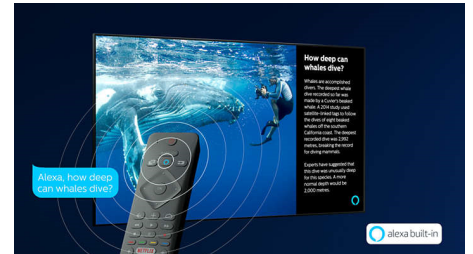

Saphi Smart-TV

SAPHI är ett snabbt och intuitivt operativsystem som gör din Philips Smart-TV ett sant nöje att använda. Njut av fantastisk bildkvalitet och få åtkomst till en tydlig ikonbaserad meny med endast en knapp.

Använd TV:n enkelt, och navigera snabbt till populära Philips Smart-TV-appar inklusive YouTube, Netflix och mycket mer.

Alexa built-in

Nu kan du använda din röst för att styra din Philips Smart-TV. Byt TV-kanal genom att säga kanalens namn. Växla till din spelkonsol. Styr smarta enheter hemma som lampor och termostater. Du kan göra allt detta – och mer – med Alexa.