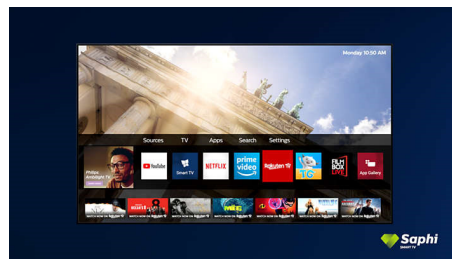

Dolby Vision och Dolby Atmos

Stöd för Dolbys förstklassiga ljud- och videoformat innebär att det HDR-innehåll du tittar på får ljud och bild som ger en otroligt äkta känsla. Oavsett om det är den senaste streamingserien eller en Blu-Ray-box får du en framställning med den kontrast, ljusstyrka och färg som det var tänkt när inspelningen gjordes.

Saphi Smart-TV

SAPHI är ett snabbt och intuitivt operativsystem som gör din Philips Smart-TV ett sant nöje att använda. Njut av fantastisk bildkvalitet och få åtkomst till en tydlig ikonbaserad meny med endast en knapp.