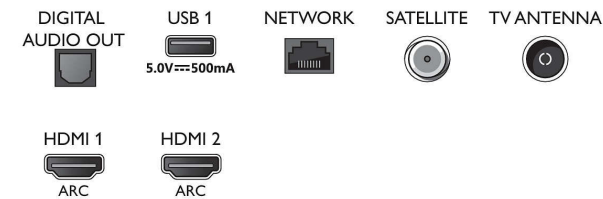

Töötlus

- Töötlusvõimsus: Neljatuumaline

Heli

- Väljundvõimsus (RMS): 20 W
- Kõlari konfiguratsioon: 2 × 10 W täieulatusliku heliga kõlarit
- Heli täiustused: A.I. heli, Dolby Atmos, Dolby Bass Enhancement, Dolby Volume Leveler, Viieribaline ekvalaiser, Selge dialoog, Öörežiim

Connections

Side

Bottom

4K UHD LED Smart TV

189 cm (75") Ambilight TV Toetab peamiseid HDR-vorminguid, Pildiparandusmootor P5 Perfect, Sisseehitatud Alexa

Spetsifikatsioon

Ühenduvus

- HDMI-pesade arv: 3
- HDMI funktsioonid: Heli tagasisidekanal, 4K
- EasyLink HDMI-CEC: Puldi signaali edastus, Süsteemi heli juhtimine, Süsteemi ooterežiimi lülitamine, Esitamine ühe vajutusega
- USB-pesade arv: 2
- Juhtmeta ühendus: Wi-Fi 802.11n 2x2 sisseehitatud, Kahesüsteemne
- Muud liidesed: Satelliitühendus, Common Interface Plus (CI+), Digitaalne helisisend (optiline), Ethernet-LAN RJ-45, Kõrvaklapiväljund, Hoolduspistik
- HDCP 2.3: Jah, on kõigil HDMI pesadel