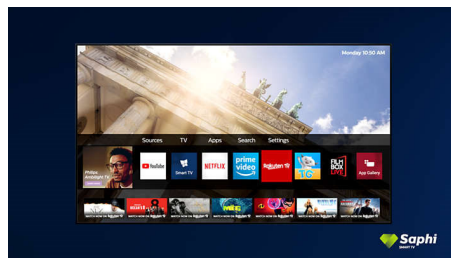

Saphi Smart TV

SAPHI on kiire ja intuitiivne operatsioonisüsteem, mis võimaldab Philipsi Smart TV kasutamisest puhast rõõmu tunda. Nautige ühe nupuvajutusega ligipääsetavat lihtsa kujundusega menüüd. Nii saate Philipsi Smart TV populaarseid rakendusi (sh YouTube, Netflix jne) avada.