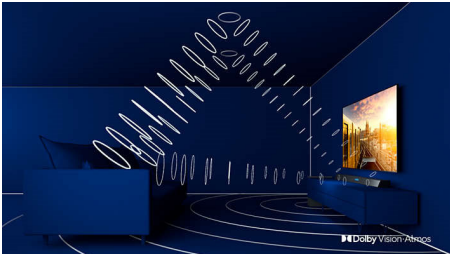

Dolby Vision ja Dolby Atmos

Tänu Dolby esmaklassiliste heli- ja videoformaatide toele edastatakse teile tõe truud pildi ja heliga HDR-sisu. Vahet ei ole, kas tegemist on uusima seriaaliga või Blu-Ray plaadiga – nautige just sellist kontrastsust, heledust ja värve, mida režissöör soovis teile näidata. Ja kuulake avaramat heli, kus on olemas nii selgus, detailsus kui ka sügavus.