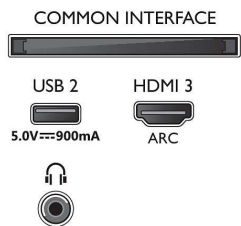

Töötlus

- Töötlusvõimsus: Neljatuumaline

Heli

- Väljundvõimsus (RMS): 20 W
- Kõlari konfiguratsioon: 2 × 10 W täieulatusliku heliga kõlarit
- Heli täiustused: A.I. heli, Dolby Atmos, Dolby Bass Enhancement, Dolby Volume Leveler, Viieribaline ekvalaiser, Selge dialoog, Öörežiim

Connections

Side

Bottom

4K UHD LED Smart TV

189 cm (75") Ambilight TV Toetab peamiseid HDR-vorminguid, Pildiparandusmootor P5 Perfect, Sisseehitatud Alexa

Spetsifikatsioon

Ühenduvus

- HDMI-pesade arv: 3
- HDMI funktsioonid: Heli tagasisidekanal, 4K
- EasyLink HDMI-CEC: Puldi signaali edastus, Süsteemi heli juhtimine, Süsteemi ooterežiimi lülitamine, Esitamine ühe vajutusega
- USB-pesade arv: 2
- Juhtmeta ühendus: Wi-Fi 802.11n 2x2 sisseehitatud, Kahesüsteemne
- Muud liidesed: Satelliitühendus, Common Interface Plus (CI+), Digitaalne helisisend (optiline), Ethernet-LAN RJ-45, Kõrvaklapiväljund, Hoolduspistik
- HDCP 2.3: Jah, on kõigil HDMI pesadel