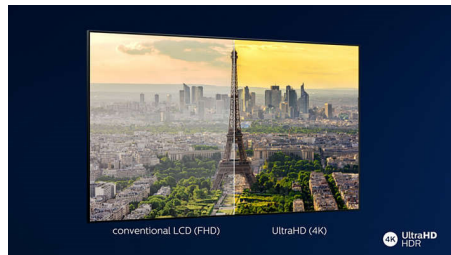

4K UHD HDR

Teie Philipsi 4K UHD teler ühildub peamiste HDR-formaatidega, sh HDR10+ ja Dolby Visioniga. Vahet ei ole, kas tegemist on populaarse telesarja või uusima videomänguga – igal juhul saate nautida sügavamaid varje, eredamaid valguslaike ja tõe truudid värve.