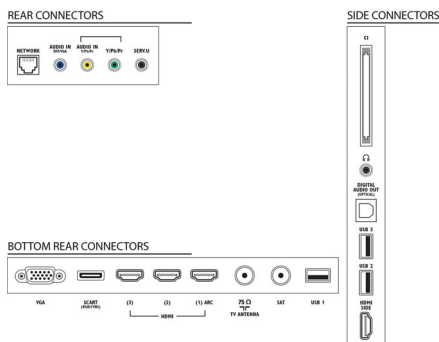

Multimediálne aplikácie

- Formáty prehrávania videa: Kontajnery: AVI, MKV, H264/MPEG-4 AVC, MPEG-1, MPEG-2, MPEG-4, WMV9/VC1
- Formáty prehrávania hudby: AAC, MP3, WMA (v2 až v9.2)
- Formáty prehrávania obrázkov: JPEG

Vybavenie a vlastnosti

- Jednoduchá inštalácia: Automatická detekcia zariadení Philips, Sprievodca pripojením zariadenia, Sprievodca inštaláciou siete, Sprievodca nastavením
- Jednoduché používanie: Tlačidlo Domov s jedným stlačením, Používateľská príručka na obrazovke
- Pripojenie do siete PC: SimplyShare
- Prispôsobenia formátu obrazovky: Automatické

- vyplnenie, Automatické priblíženie, Šírka filmu 16:9, Super zoom, Nezmenený formát, Širokouhlá obrazovka
- elektronický sprievodca programom: 8-dňový elektr. sprievodca programom
- Indikátor sily signálu: áno
- Teletext: 1 200-stránkový Hypertext
- Aktualizovateľný firmware: Sprievodca automatickou aktualizáciou firmvéru, Firmvér aktualizovateľný cez USB, Firmvér aktualizovateľný online

Zvuk

- Výstupný výkon (RMS): 20 W (2 x 10 W)
- Zlepšenie kvality zvuku: AmbiwOOx, Automatické vyrovňovanie hlasitosti, Čistý zvuk, Incredible Surround

Pripojiteľnosť

- Počet pripojení HDMI: 4
- Funkcie HDMI: Audio Return Channel
- Počet komponentov v (YPbPr): 1
- EasyLink (HDMI-CEC): Prepájanie cez diaľkové ovládanie, Systémové ovládanie zvuku, Pohotovostný režim systému, Pridaná funkcia Plug