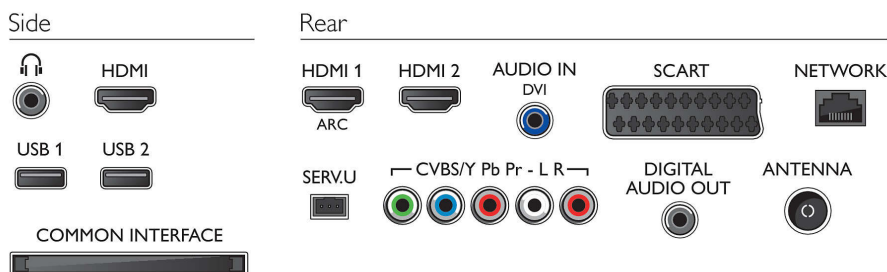

Príkon

- Napájanie zo siete: AC 220 – 240 V, 50/60 Hz
- Okolité teplota: 5 °C až 35 °C
- Spotr. energie v pohotovostnom stave: $0,3$ W
- Trieda energetického štítku: A+
- Energetický štítok Európskej únie: 40 W

- Funkcie úspory energie: Časovač automatického vypnutia, Režim Eko, Vypnutie obrazu (pre rádio)
- Spotreba energie v režime vypnutia: $0,3$
- Ročná spotreba energie: 58 kWh

Príslušenstvo

- Dodávané príslušenstvo: Diaľkové ovládanie, Dve batérie AAA, Siet'ový napájací kábel, Stručná príručka spustenia, Brožúrka s právnymi a bezpečnostnými informáciami, Záručný list
- Voliteľné príslušenstvo: Kamera na televízor Philips PTA317, 3D okuliare PTA518, 3D okuliare PTA508

Rozmery

- Šírka prístroja: 929 mm
- Výška prístroja: 559 mm
- Hĺbka prístroja: 39,9 mm
- Hmotnosť výrobku: 12,2 kg
- Šírka zostavy (so stojanom): 929 mm
- Výška zostavy (so stojanom): 624 mm
- Hĺbka zostavy (so stojanom): 238 mm
- Hmotnosť produktu (+ stojan): 13,3 kg
- Šírka krabice: 1110 mm
- Výška krabice: 640 mm
- Hĺbka krabice: 133 mm
- Hmotnosť vrátane balenia: 15,8 kg
- Kompatibilný držiak na stenu: 200 x 200 mm

Dátum vydania
2023-10-09

Verzia: 3.0.3

EAN: 87 12581 67183 9

© 2023 Koninklijke Philips N.V.
Všetky práva vyhradené.

Autor si vyhradzuje právo zmeny špecifikácií bez oznámenia. Ochranné známky sú majetkom Koninklijke Philips N.V. alebo ich príslušných vlastníkov.

www.philips.com

* Aplikácia MyRemote a príslušné funkcie sa líšia v závislosti od modelu televízora, ako aj od modelu a operačného systému inteligentných zariadení. Podrobnosti nájdete na adrese: www.philips.com/TV.

* Kompatibilita závisí od certifikácie Wi-Fi Miracast pre systém Android 4.2 alebo novší. Podrobnosti nájdete v dokumentácii k vášmu zariadeniu.

* Ak máte záujem o aplikácie Smart TV, navštívte stránku www.philips.com/TV a zistíte ponuku služieb vo vašej krajine.

* Nahrávanie na zariadenie USB podporujú len digitálne kanály.

* Nahrávanie môže byť obmedzené funkciou ochrany pred kopírovaním (CI+). Môžu platiť obmedzenia pre konkrétne krajiny a kanály.

* Kamera na televízor Philips (PTA317) sa predáva samostatne.

* Rodičia by mali pri sledovaní obrazu v 3D dohliadať na svoje deti a uistiť sa, že u nich nedôjde k vyššie uvedeným ťažkostiam. Sledovanie obrazu v 3D sa neodporúča deťom do 6 rokov, keďže ich zrakový systém ešte nie je úplne vyvinutý.

Aktuálny zoznam nájdete v časti Najčastejšie otázky na stránke podpory výrobkov spoločnosti Philips. Niektorí operátori vyžadujú podmienený prístup a registráciu. Ďalšie informácie získate u svojho operátora.

* Funkcia HbbTV, klient a server Multiroom, služba Netflix a aplikácia myRemote vyžadujú aktualizáciu softvéru.

* Spotreba energie v kWh za rok na základe spotreby energie televízora spusteného 4 hodiny denne po dobu 365 dní. Skutočná spotreba energie bude závisieť od spôsobu využívania televízora.

* Funkcia elektronického sprievodcu programom a zobrazenie plánovaných programov (maximálne 8 dní) závisí od konkrétnej krajiny a operátora.