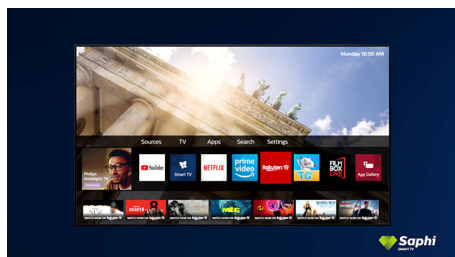

SAPHI

SAPHI je brzi, intuitivni operativni sistem koji korišćenje Philips Smart TV-a pretvara u pravo zadovoljstvo. Uživate u odličnom kvalitetu slike i pristupu pomoću jednog dugmeta preglednom meniju sa ikonama. Lako upravljajte televizorom i lako pronalazite popularne Philips Smart TV aplikacije, uključujući YouTube, Netflix i druge.