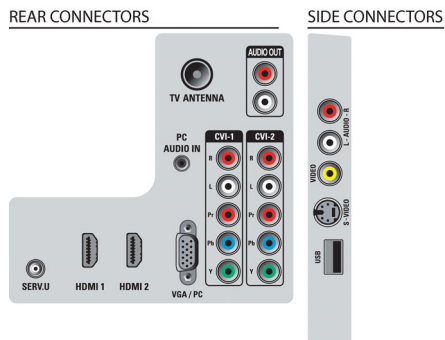

Aplicaciones multimedia

- Conexiones multimedia: USB
- Formatos de reproducción: MP3, Imágenes estáticas JPEG

Comodidad

- Protección para niños: Bloqueo infantil + control para padres
- Instalación simplificada: almacenamiento automático de canales, Sintonización fina, Sintonización digital PLL, Plug & Play
- Fácil de usar: Nivelador automático de volumen (AVL), Display en pantalla, Control lateral, Smart Picture, Smart Sound, EasyLink
- Reloj: Timer de suspensión, Timer para despertador
- Mejores conexiones: Easy Link

- Ajustes del formato de pantalla: 4:3, Formato automático, Súper zoom, Expansión 14:9 para películas, Expansión 16:9 para películas, Zoom de subtítulos, Pantalla panorámica
- Control remoto: TV
- Idiomas de los menús en pantalla: Inglés, Portugués, Español
- Firmware actualizable: Firmware actualizable a través de USB

Sonido

- Potencia de salida (RMS): 2 x 8W
- Sistema de sonido: Mono, Estéreo, SAP
- Mejora del sonido: nivelador automático de volumen, Surround increíble, Sonido inteligente, Control de graves y agudos

Conectividad

- AV 1: Entrada I/D de audio, YPbPr
- AV 2: Entrada I/D de audio, YPbPr
- EasyLink (HDMI-CEC): Reproducción con un solo botón, Información del sistema (idioma de menú), EasyLink, Control de audio del sistema, Modo de espera del sistema
- Conexiones frontales y laterales: Entrada de S-