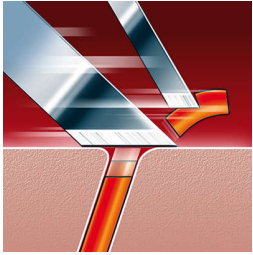

- Super Lift & Cut-technologie

Scheert zelfs de kortste stoppelhaartjes

- Precisiescheersysteem

Volgt alle contouren van uw gezicht en hals

- Reflex Action-systeem

Snel en nauwkeurig scheren

- Speed XL-scheerhoofden voor een snel en nauwkeurig scheren

In een paar seconden schoon te spoelen

- FastRinse met een antibacteriële laag aan de binnenkant

Kenmerken

Super Lift & Cut-technologie

Het systeem met dubbele mesjes van dit elektrische scheerapparaat tilt haren om op ze op comfortabele wijze onder het huidoppervlak af te scheren.

Contourvolgend SmartTouch-systeem

Houdt de 3 scheerhoofden dicht op uw huid voor snel en effectief scheren.

FastRinse

De antibacteriële laag aan de binnenkant van de scheerunit zorgt ervoor dat het scheerapparaat in een paar seconden schoongespoeld is.