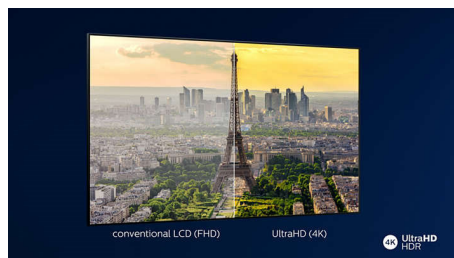

4K UHD HDR

Vaš Philips 4K UHD televizor je kompatibilan sa svim HDR formatima, uključujući HDR10+ i Dolby Vision. Bez obzira na to da li je u pitanju

serija koju morate da pogledate ili novi filmski hit, senke će biti tamnije. Svetle scene će sijati. Boje će biti vernije.

Dizajn

Srebrna metalna maska. Stope sa podešavanjem visine.