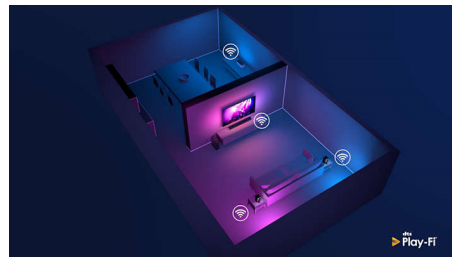

DTS Play-Fi

DTS Play-Fi na Philips televizoru vam omogućava da povežete kompatibilne zvučnike u bilo kojoj prostoriji. Imate bežične zvučnike u kuhinji? Slušajte film dok pravite grickalice ili pratite sportskog komentatora dok svima ne pripremite piće.