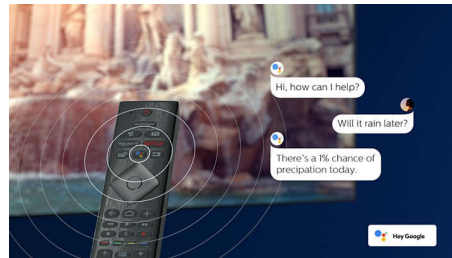

4K UHD HDR

Vaš Philips 4K UHD televizor je kompatibilan sa svim HDR formatima, uključujući HDR10+ i Dolby Vision. Bez obzira na to da li je u pitanju

serija koju morate da pogledate ili novi filmski hit, senke će biti tamnije. Svetle scene će sijati. Boje će biti vernije.

Dizajn

Srebrna metalna maska. Stope sa podešavanjem visine.

Glasovni pomoćnik

Kontrolišite Philips Android TV glasom. Želite da igrate igru, gledate Netflix ili da pronađete sadržaj i aplikacije u Google Play prodavnici? Samo to kažite televizoru. Možete čak i da izdajete komande svim pametnim kućnim uređajima sa podrškom za Google Assistant, kao što je prigušivanje svetla ili podešavanje termostata za filmsko veče. Bez ustajanja sa kauča. Dani traženja daljinskog upravljača za televizor su stvar prošlosti. Sada možete da koristite glas za upravljanje Philips Smart TV-om pomoću uređaja sa podrškom za Alexa, kao što je Amazon Echo. Uključite televizor, promenite kanal, prebacite izvor slike na konzolu za igre i još toga uz Alexa.