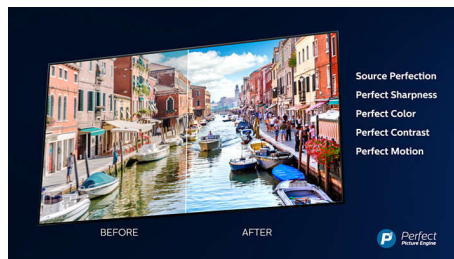

P5 Procesor za obradu slike

Philips P5 procesor daje sliku koja je podjednako izvanredna kao i sadržaj koji obožavate. Detalji imaju приметно više dubine. Boje su živopisne, a nijanse kože izgledaju prirodno. Kontrast je toliko oštar da ćete osetiti svaki detalj. Pokreti su savršeno tačni.