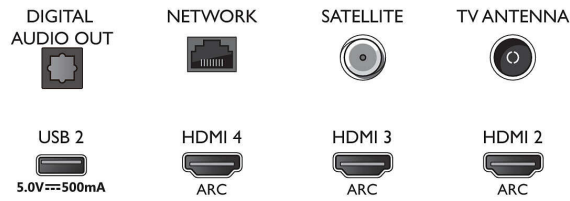

Slika/Prikaz

- Odnos prikaza (širine i visine): 16:9
- Dijagonalna veličina ekrana (u inčima): 70 inč
- Dijagonalna veličina ekrana (u cm): 178 cm
- Ekran: 4K Ultra HD LED

- Rezolucija panela: 3840x2160
- Procesor slike: P5 Procesor za obradu slike
- Poboľjšane karakteristike slike: Ultra Resolution, Dolby Vision, HDR10+, 2100 PPI
- Dijagonalna veličina ekrana (u inčima): 70 inča

Podržana rezolucija

- Ulazi za računar na svim HDMI portovima: Podrška za HDR, HDR10/HLG, do 4K UHD 3840x2160 na 60 Hz
- Video ulazi na svim HDMI portovima: do 4K UHD

70PUS8505/12

3840 x 2160 pri 60 Hz, Podrška za HDR, HDR10/HLG (Hybrid Log Gamma), HDR10+/Dolby Vision

Connections

Side

Bottom

4K UHD LED Android TV

178 cm (70") Ambilight TV Podrška za najpopularnije HDR formate, P5 Procesor za obradu slike, Android TV / AI glasovna kontrola

Specifikacije

- Teletext: 1000 stranica hiperteksta
- HEVC podrška