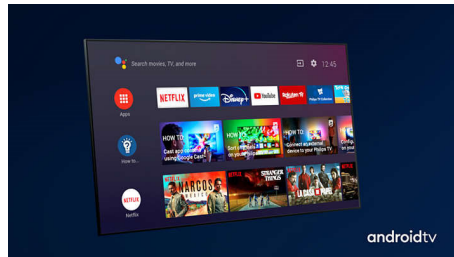

Android TV.

Personalizujte Philips Android TV. Ove nedelje ste skroz za Amazon i YouTube, a sledeće za Rakuten TV i Netflix – nema problema. Jasni, intuitivni interfejs omogućava vam da sadržaj koji volite postavite na najzgodnije mesto. Lako nastavite tamo gde ste stali sa najnovijom serijom ili pogledajte nova filmska izdanja.