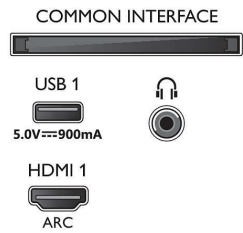

4K UHD LED Android TV

178 cm (70") Ambilight TV Podrška za najpopularnije HDR formate, P5 Procesor za obradu slike, Android TV / AI glasovna kontrola

Specifikacije

Ambilight

- Ambilight funkcije: Ugrađen Ambilight+Hue, Ambilight muzika, Režim za igre, Prilagođava se boji zida, Longe režim, AmbiWakeup, AmbiSleep
- Ambilight verzija: 3-strana

Slika/Prikaz

- Odnos prikaza (širine i visine): 16:9
- Dijagonalna veličina ekrana (u inčima): 70 inč
- Dijagonalna veličina ekrana (u cm): 178 cm
- Ekran: 4K Ultra HD LED

- Rezolucija panela: 3840x2160
- Procesor slike: P5 Procesor za obradu slike
- Poboľjšane karakteristike slike: Ultra Resolution, Dolby Vision, HDR10+, 2100 PPI
- Dijagonalna veličina ekrana (u inčima): 70 inča

Podržana rezolucija

- Ulazi za računar na svim HDMI portovima: Podrška za HDR, HDR10/HLG, do 4K UHD 3840x2160 na 60 Hz
- Video ulazi na svim HDMI portovima: do 4K UHD

70PUS8505/12

3840 x 2160 pri 60 Hz, Podrška za HDR, HDR10/HLG (Hybrid Log Gamma), HDR10+/Dolby Vision

Podršivač / Prijem / Prenos

- Digitalni televizor: DVB-T/T2/T2-HD/C/S/S2
- video plejбек: PAL, SECAM
- MPEG podrška: MPEG2, MPEG4
- Vodič za TV program*: Elektronski TV vodič za 8 dana
- Oznaka jačine signala

Connections

Side