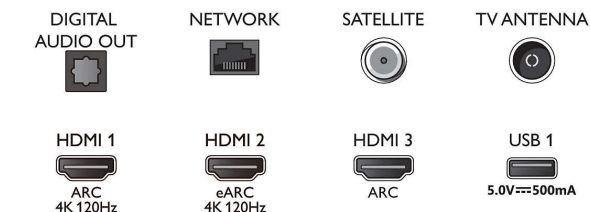

Ühenduvus

- HDMI-pesade arv: 4
- HDMI funktsioonid: 4K, Heli tagasisidekanal

Connections

Side

Bottom

4K UHD LED Android TV

Kolmekülgse Ambilightiga TV Toetab peamised HDR-vorminguid, Pildiparandusmootor P5 - 120Hz, 164 cm (65") Android TV

Spetsifikatsioon

- EasyLink HDMI-CEC: Puldi signaali edastus, Süsteemi heli juhtimine, Süsteemi ooterežiimi lülitamine, Esitamine ühe vajutusega
- USB-pesade arv: 2
- Juhtmeta ühendus: Wi-Fi 802.11ac, 2 x 2, kahesüsteemne, Bluetooth 5.0
- Muud liidesed: Common Interface Plus (CI+), Digitaalne helisisend (optiline), Ethernet-LAN RJ-45, Kõrvaklapiväljund, Hoolduspistik, Satelliitühendus
- HDCP 2.3: Jah, on kõigil HDMI pesadel
- HDMI ARC: Jah, kõikidel portidel
- HDMI 2.1 funktsioonid: eARC HDMI 2-I, eARC/VRR/ALLM tugi, FreeSync Premium, VRR HDMI 1/2-I