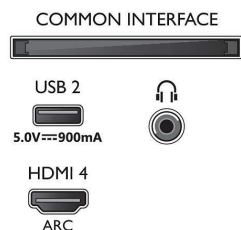

Android TV

- OS: Android TV™ 11 (R)
- Eelnevalt paigaldatud rakendused: Google Play filmid*, Google Search, YouTube, Netflix, BBC iPlayer, Spotify, Amazon Prime Video, Disney+, Fitness App, Apple TV, YouTube Music
- Mälu maht (väikmälu): 16 GB*
- Mängupilv: Geforce Now, Stadia

Smart TV funktsioonid

- Interaktiivne TV: HbbTV (Hybrid Broadcast Broadband TV)
- Saated: Pause TV, USB-seadmele salvestamine*
- Kaugjuhtimispuhl: hääljuhtimisega
- Häälassistent*: Sisseehitatud Google Assistant, RC koos mikrofoniga, Töötab Alexa

65PUS8807/12

Multimeedia rakendused

- Videositusvormingud: Pakendvormingud: AVI, MKV, H264/MPEG-4 AVC, MPEG-1, MPEG-2, MPEG-4, VP9, HEVC (H.265), AV1
- Muusikaesitusvormingud: AAC, MP3, WAV, WMA (v2 kuni v9.2), WMA-PRO (v9 ja v10), FLAC
- Toetatud subtiitrite formaadid: .SRT, .SUB, .TXT, .SMI, .ASS, .SSA
- Pildiesitusvormingud: JPEG, BMP, GIF, PNG, 360 foto, HEIF

Töötlus

- Töötlusvõimsus: Neljatuumaline

Heli

- Väljundvõimsus (RMS): 20 W
- Kõlari konfiguratsioon: 2 x 10 W täiealustusliku heliga kõlarit
- Heli täiustused: A.I. heli, Selge dialoog, Dolby Atmos, Dolby Bass Enhancement, Öörežiim, Dolby Volume Leveler, A.I. EQ, DTS Play-Fi, Mimi personaliseeritav heli, Toa kalibreerimine

Ühenduvus

- HDMI-pesade arv: 4
- HDMI funktsioonid: 4K, Heli tagasisidekanal

Connections

Side