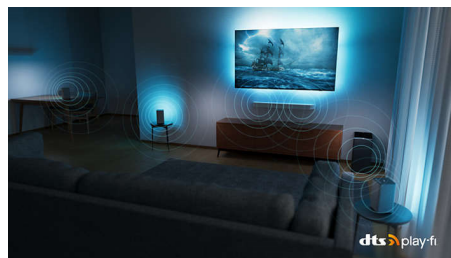

DTS Play-Fi-ga ühilduv

DTS Play-Fi-ga varustatud Philipsi juhtmevaba kodusüsteem võimaldab teil kodus sekunditega ühendada ühilduvaid ribakõlareid ja juhtmeta kõlareid. Vaadake köögis filme. Mängige muusikat kõikjal. Võite luua isegi kodukino ruumilise heli süsteemi, kasutades oma Philipsi telerit keskkõlarina.