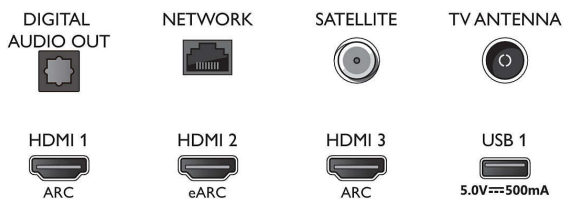

Ühendus

- HDMI-pesade arv: 4
- HDMI funktsioonid: 4K, Heli tagasisidekanal
- EasyLink HDMI-CEC: Pildi signaali edastus, Süsteemi heli juhtimine, Süsteemi ooterežiimi

Connections

Side

Bottom

4K UHD LED Android TV

Kolmekülgse Ambilightiga TV Toetab peamised HDR-vorminguid, Pildiparandusmootor P5 Perfect, 146 cm (58") Android TV

Spetsifikatsioon

- Liitamine, Esitamine ühe vajutusega
- USB-pesade arv: 2
- Juhtmeta ühendus: Wi-Fi 802.11ac, 2 x 2, kahesüsteemne, Bluetooth 5.0
- Muud liidesed: Satelliitühendus, Common Interface Plus (CI+), Digitaalne helisisend (optiline), Ethernet-LAN RJ-45, Kõrvaklapiväljund, Hoolduspistik
- HDCP 2.3: Jah, on kõigil HDMI pesadel
- HDMI ARC: Jah, kõikidel portidel
- HDMI 2.1 funktsioonid: eARC HDMI 2-I, eARC/VRR/ALLM tugi