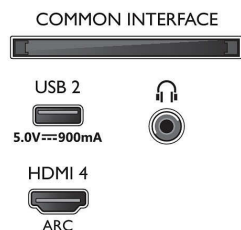

Android TV

- OS: Android TV™ 11 (R)
- Eelnevalt paigaldatud rakendused: Google Play filmid*, Google Search, YouTube, Netflix, BBC iPlayer, Amazon Prime Video, Disney+, Spotify, Apple TV, YouTube Music
- Mälu maht (välkmälu): 16 GB*
- Mängupilv: Geforce Now, Stadia

Smart TV funktsioonid

- Interaktiivne TV: HbbTV (Hybrid Broadcast Broadband TV)
- Saated: Pause TV, USB-seadmele salvestamine*
- Kaugjuhtimispuult: hääljuhtimisega
- Häälassistent*: Sisseehitatud Google Assistant, RC koos mikrofoniga, Töötab Alexa

Multimeedia rakendused

- Videositusvormingud: Pakendvormingud: AVI,

58PUS8507/12

- MKV, H264/MPEG-4 AVC, MPEG-1, MPEG-2, MPEG-4, VP9, HEVC (H.265), AV1
- Muusikaesitusvormingud: AAC, MP3, WAV, WMA (v2 kuni v9.2), WMA-PRO (v9 ja v10), FLAC
- Toetatud subtiitrite formaadid: .SRT, .SUB, .TXT, .SMI, .ASS, .SSA
- Pildiesitusvormingud: JPEG, BMP, GIF, PNG, 360 foto, HEIF

Töötlus

- Töötlusvõimsus: Neljatuumaline

Heli

- Väljundvõimsus (RMS): 20 W
- Kõlari konfiguratsioon: 2 x 10 W täieulatusliku heliga kõlarit
- Heli täiustused: Dolby Atmos, A.I. heli, Selge dialoog, Öörežiim, A.I. EQ, Dolby Bass Enhancement, Dolby Volume Leveler, DTS Play-Fi, Mimi personaliseeritav heli, Toa kalibreerimine

Ühendus

- HDMI-pesade arv: 4
- HDMI funktsioonid: 4K, Heli tagasisidekanal
- EasyLink HDMI-CEC: Pildi signaali edastus, Süsteemi heli juhtimine, Süsteemi ooterežiimi

Connections

Side