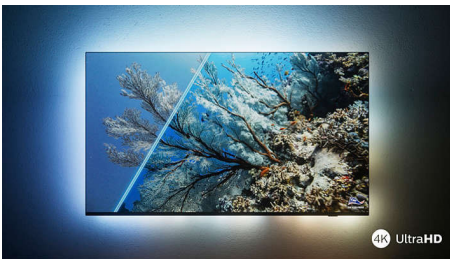

Ergas HDR pilt

Soovite kogeda iga stseeni täiuslikku pilti? Teie Philipsi 4K UHD-teler ühildub kõigi peamiste HDR-vormingutega, mis tähendab, et tagatud on suurepärase ja terava pilt. Näete kõiki detaile isegi pimedatel ja heledatel aladel.