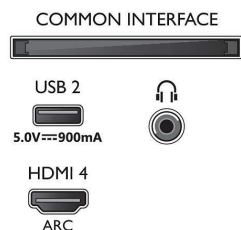

Android TV

- OS: Android TV™ 11 (R)
- Eelnevalt paigaldatud rakendused: Google Play filmid*, Google Search, YouTube, Netflix, BBC iPlayer, Spotify, Amazon Prime Video, Disney+, Fitness App, Apple TV, YouTube Music
- Mälu maht (väikmälu): 16 GB*
- Mängupilv: Geforce Now, Stadia

Smart TV funktsioonid

- Interaktiivne TV: HbbTV (Hybrid Broadcast Broadband TV)
- Saated: Pause TV, USB-seadmele salvestamine*
- Kaugjuhtimispuhl: hääljuhtimisega
- Häälassistent*: Sisseehitatud Google Assistant, RC koos mikrofoniga, Töötab Alexa

43PUS8857/12

Multimeedia rakendused

- Videositusvormingud: Pakendvormingud: AVI, MKV, H264/MPEG-4 AVC, MPEG-1, MPEG-2, MPEG-4, VP9, HEVC (H.265), AV1
- Muusikaesitusvormingud: AAC, MP3, WAV, WMA (v2 kuni v9.2), WMA-PRO (v9 ja v10), FLAC
- Toetatud subtiitrite formaadid: .SMI, .SRT, .SUB, .TXT, .ASS, .SSA
- Pildiesitusvormingud: JPEG, BMP, GIF, PNG, 360 foto, HEIF

Töötlus

- Töötlusvõimsus: Neljatuumaline

Heli

- Väljundvõimsus (RMS): 20 W
- Kõlari konfiguratsioon: 2 x 10 W täiealustusliku heliga kõlarit
- Heli täiustused: A.I. heli, Selge dialoog, Dolby Atmos, Dolby Bass Enhancement, Dolby Volume Leveler, Öörežiim, A.I. EQ, DTS Play-Fi, Mimi personaliseeritav heli, Toa kalibreerimine

Ühenduvus

- HDMI-pesade arv: 4
- HDMI funktsioonid: 4K, Heli tagasisidekanal

Connections

Side