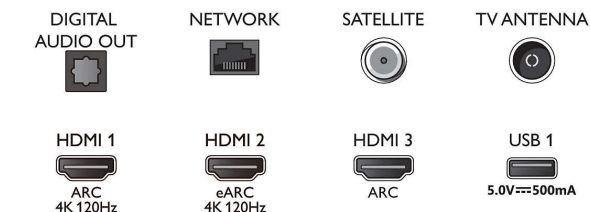

4K UHD LED Android TV

Kolmekülgse Ambilightiga TV Toetab peamised HDR-vorminguid, Pildiparandusmootor P5 - 120Hz, 108 cm (43") Android TV

Spetsifikatsioon

Ambilight

- Ambilighti funktsioonid: Sisseehitatud Ambilight+hue, Kohandumine seinavärviga, Salongi režiim, Mängurežiim, Ambilight muusikas, AmbiWakeUp, AmbiSleep, Philipsi juhtmevabad kodukõlarid, Ambilight Aurora, Ambilighti muutimisanimatsioon
- Ambilighti versioon: 3 küljel

Pilt/Ekraan

- Ekraani diagonaalsuurus (sentimeetrites): 108 cm
- Ekraan: 4K Ultra HD LED-teler
- Paneeli eraldusvõime: 3840 x 2160
- Loomulik värskendussagedus: 120 Hz
- Pildimootor: Pildiparandusmootor P5 Perfect
- Pildiparandus: Micro Dimming Pro, HDR10+, Dolby Vision, Filmitegija režiim, Natural Motion, Laia värvigammaga 90% DCI/P3, CalMAN-i valmidusega
- Ekraani diagonaalsuurus (tollides): 43 tolli

Ekraani lahutusvõime

- Lahutusvõime – värskendussagedus: 576p-50Hz, 640x480-60Hz, 720p-50Hz,60Hz, 2560x1440-60Hz,120Hz, 1920x1080p-24Hz,25Hz,30Hz,50Hz, 3840x2160p-24Hz,25Hz,30Hz,50Hz,

,60Hz,100Hz,120Hz.

Tuuner/Vastuvõtt/Ülekanne

- Digi-TV: DVB-T/T2/T2-HD/C/S/S2
- Telekava*: 8 päeva elektrooniline telekava
- Signaalitugevuse näidik
- Teletekst: 1000 lehekülge hüperteksti
- HEVC tugi

Android TV

- OS: Android TV™ 11 (R)
- Eelnevalt paigaldatud rakendused: Google Play filmid*, Google Search, YouTube, Netflix, BBC iPlayer, Spotify, Amazon Prime Video, Disney+, Fitness App, Apple TV, YouTube Music
- Mälu maht (väikmälu): 16 GB*
- Mängupilv: Geforce Now, Stadia

Smart TV funktsioonid