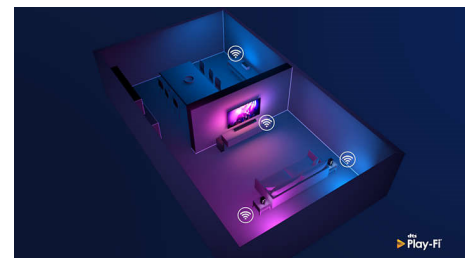

DTS Play-Fi

Med DTS Play-Fi på din Philips-TV kan du ansluta till kompatibla högtalare i alla rum. Har du trådlösa högtalare i köket? Lyssna på filmen medan du gör tilltugg eller håll koll på sportsändningen medan du fixar dryck till alla.

androidtv