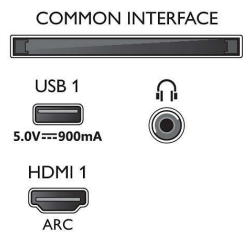

4K UHD LED med Android TV

126 cm (50 tum) Ambilight-TV Stöd för de viktigaste HDR-formaten, P5 Perfect Picture Engine, Android-TV/
AI-röststyrning

50PUS8535/12

Specifikationer

Ambilight

- Funktioner för Ambilight: Inbyggd Ambilight + hue, Ambilight Music, Spelläge, Går att anpassa till väggens färg, Loungeläge, AmbiWakeup, AmbiSleep
- Ambilight-version: Tresidig

Bild/visning

- Bildförhållande: 16:9
- Diagonal skärmstorlek (tum): 50 tum
- Diagonal skärmstorlek (metrisk): 126 cm

- Teckenfönster: 4K Ultra HD LED
- Skärmapplösning: 3840 x 2160
- Bildmotor: P5 Perfect Picture Engine
- Bildförbättring: Ultra Resolution, Dolby Vision, HDR10+, 2100 PPI
- Diagonal skärmstorlek (tum): 50 tum

Bildskärmsupplösningar som stöds

- Datoringångar på alla HDMI-ingångar: Stöd för HDR, HDR10/HLG, Upp till 4K UHD, 3840 x

- 2160, vid 60 Hz
- Videoingångar på alla HDMI-ingångar: Upp till 4K UHD, 3840 x 2160, vid 60 Hz, Stöd för HDR, HDR10/HLG (Hybrid Log Gamma), HDR10+/Dolby Vision

Mottagare/mottagning/sändning

- Digital-TV: DVB-T/T2/T2-HD/C/S/S2
- Videouppspelning: PAL, Secam
- MPEG-stöd: MPEG2, MPEG4
- TV-programguide*: 8-dagars elektronisk

Connections

Side