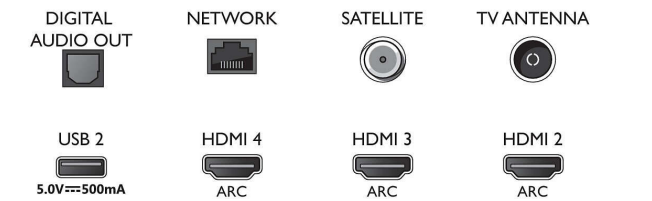

Mottagare/mottagning/sändning

- Digital-TV: DVB-T/T2/T2-HD/C/S/S2
- Videouppspelning: PAL, Secam
- MPEG-stöd: MPEG2, MPEG4
- TV-programguide*: 8-dagars elektronisk

Connections

Side

Bottom

4K UHD LED med Android TV

126 cm (50 tum) Ambilight-TV Stöd för de viktigaste HDR-formaten, P5 Perfect Picture Engine, Android-TV/ AI-röststyrning

Specifikationer

- programguide
- Signalstyrkeindikering
- Text-TV: 1000 sidor hypertext
- HEVC-stöd