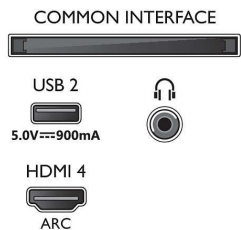

Android TV

- OS: Android TV™ 11 (R)
- Eelnevalt paigaldatud rakendused: Google Play filmid*, Google Search, YouTube, Netflix, BBC iPlayer, Amazon Prime Video, Disney+, Spotify, Apple TV, YouTube Music
- Mälu maht (välkmälu): 16 GB*
- Mängupilv: Geforce Now, Stadia

Smart TV funktsioonid

- Interaktiivne TV: HbbTV (Hybrid Broadcast Broadband TV)
- Saated: Pause TV, USB-seadmele salvestamine*
- Kaugjuhtimispuult: hääljuhtimisega
- Häälassistent*: Sisseehitatud Google Assistant, RC koos mikrofoniga, Töötab Alexa

Multimeedia rakendused

- Videositusvormingud: Pakendvormingud: AVI,

50PUS8507/12

- MKV, H264/MPEG-4 AVC, MPEG-1, MPEG-2, MPEG-4, VP9, HEVC (H.265), AV1
- Muusikaesitusvormingud: AAC, MP3, WAV, WMA (v2 kuni v9.2), WMA-PRO (v9 ja v10), FLAC
- Toetatud subtiitrite formaadid: .SRT, .SUB, .TXT, .SMI, .ASS, .SSA
- Pildiesitusvormingud: JPEG, BMP, GIF, PNG, 360 foto, HEIF

Töötlus

- Töötlusvõimsus: Neljatuumaline

Heli

- Väljundvõimsus (RMS): 20 W
- Kõlari konfiguratsioon: 2 x 10 W täiealustusliku heliga kõlarit
- Heli täiustused: Dolby Atmos, Selge dialoog, A.I. heli, Öörežiim, A.I. EQ, Dolby Bass Enhancement, Dolby Volume Leveler, DTS Play-Fi, Mimi personaliseeritav heli, Toa kalibreerimine

Ühenduvus

- HDMI-pesade arv: 4
- HDMI funktsioonid: 4K, Heli tagasisidekanal
- EasyLink HDMI-CEC: Pildi signaali edastus, Süsteemi heli juhtimine, Süsteemi ooterežiimi

Connections

Side