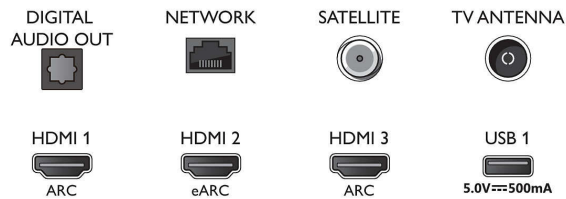

Ühenduvus

- HDMI-pesade arv: 4
- HDMI funktsioonid: 4K, Heli tagasisidekanal
- EasyLink HDMI-CEC: Pildi signaali edastus, Süsteemi heli juhtimine, Süsteemi ooterežiimi

Connections

Side

Bottom

4K UHD LED Android TV

Kolmekülgse Ambilightiga TV Toetab peamised HDR-vorminguid, Pildiparandusmootor P5 Perfect, 126 cm (50") Android TV

Spetsifikatsioon

- Lülitamine, Esitamine ühe vajutusega
- USB-pesade arv: 2
- Juhtmeta ühendus: Wi-Fi 802.11ac, 2 x 2, kahesüsteemne, Bluetooth 5.0
- Muud liidesed: Satelliitühendus, Common Interface Plus (CI+), Digitaalne helisisend (optiline), Ethernet-LAN RJ-45, Kõrvaklapiväljund, Hoolduspistik
- HDCP 2.3: Jah, on kõigil HDMI pesadel
- HDMI ARC: Jah, kõikidel portidel
- HDMI 2.1 funktsioonid: eARC HDMI 2-I, eARC/VRR/ALLM tugi