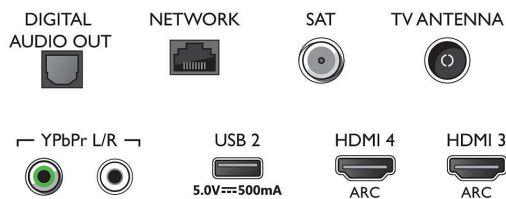

Obrada

- Procesorska snaga: Četvororezjgarni

Connections

Side

Bottom

Specifikacije

Zvuk

- Izlazna snaga (RMS): 20 W
- Konfiguracija zvučnika: 2 zvučnika punog opsega od 10 W
- Poboljšanje zvuka: Dolby Atmos, Dolby Bass Enhancement, Dolby Volume Leveler, A.I. Sound, Ekvilajzer sa 5 opsega, Clear Dialogue, Noćni režim

Mogućnost priključivanja

- Broj HDMI priključaka: 4
- HDMI karakteristike: 4K, Audio Return Channel
- Broj ulaza za komponente (YPbPr): 1
- EasyLink (HDMI-CEC): Prosleđivanje komandi daljinskog upravljanja, Sistemska kontrola zvuka, Stanje mirovanja sistema, Pokretanje jednim pritiskom na dugme
- Broj USB portova: 2
- Bežična veza: Bluetooth 4.2, Wi-Fi 802.11n, 2x2, dva opsega
- Ostali priključci: Satelitski priključak, Common Interface Plus (CI+), Digitalni audio izlaz (optički), Ethernet-LAN RJ-45, L/D audio ulaz, Izlaz za slušalice
- HDCP 2.2: Da, na svim HDMI portovima