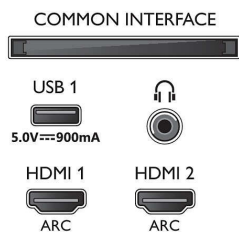

Multimedijalne aplikacije

- Formati za reprodukciju video zapisa: Kontejneri: AVI, MKV, H264/MPEG-4 AVC, MPEG-1, MPEG-2, MPEG-4, WMV9/VC1, VP9, HEVC (H.265)
- Formati za reprodukciju muzike: AAC, MP3, WAV, WMA (od v2 do v9.2), WMA-PRO (v9 i v10)
- Podrška za formate titlova: .SRT, .SUB, .TXT, .SMI
- Formati za reprodukciju slika: JPEG, BMP, GIF, PNG, Fotografija od 360 stepeni, HEIF

Obrada

- Procesorska snaga: Četvororezjgarni

Connections

Side

Bottom

Specifikacije

Zvuk

- Izlazna snaga (RMS): 20 W
- Konfiguracija zvučnika: 2 zvučnika punog opsega od 10 W
- Poboljšanje zvuka: Dolby Atmos, Dolby Bass Enhancement, Dolby Volume Leveler, A.I. Sound, Ekvilajzer sa 5 opsega, Clear Dialogue, Noćni režim