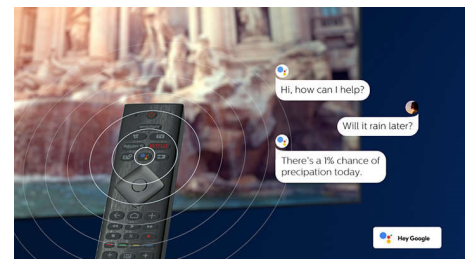

AI-häälujuhtimine

Google Assistantiga rääkimiseks vajutage kaugjuhtimispuldil olevat nuppu. Kontrollige telerit või Google Assistantiga ühilduvaid nutiseadmeid oma häälega. Või paluge Alexaga ühendatud seadmetel oma telerit juhtida.