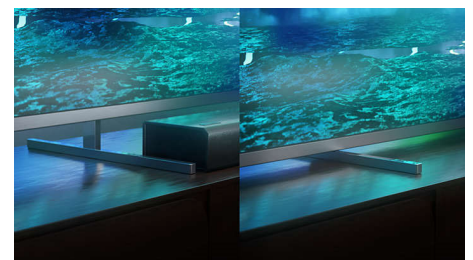

Disain

Peaaegu märkamatu raamiga 4K nutiteler sobib mis tahes sisekujundusega. Lisaks tekitab õhuke jalg tunde, nagu teie teler hõljuks TV-aluse kohal. Kohandatav jalg võimaldab kasutada ka pikemaibid ribakõlareid.

Dolby Vision-Atmos

androidtv

dts play-fi