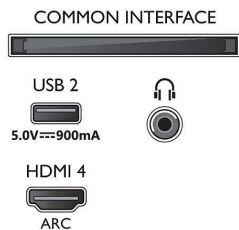

Smart TV funktsioonid

- Kasutaja interaktsioon: SimplyShare
- Interaktiivne TV: HbbTV (Hybrid Broadcast Broadband TV)
- Saated: Pause TV, USB-seadmele salvestamine*
- Lihtne installeerida: Leiab automaatselt Philipsi

70PUS9006/12

- seadmed, Seadmete ühendamisviisard, Võrgu installimisviisard, Seadistusviisard
- Kergesti kasutatav: Mitmefunktsiooniline nutikas menüünupp, Ekraanile kuvatav kasutusjuhend
- Uuendatav püsivara: Püsivara automaatse uuendamise viisard, Püsivara on uuendatav USB kaudu, Püsivara on uuendatav võrgu kaudu, FVW allalaadimine taustal
- Ekraaniformaadi reguleerimine: Standardne – täida kogu ekraan, Ekraanile mahutamise, Ettenihutamise, Suumimise, venitamise, Laiekraan
- Kaugjuhtimispuul: hääljuhtimisega
- Häälassistent*: Sisseehitatud Google Assistant, RC koos mikrofoniga, Töötab Alexa

Multimeedia rakendused

- Videositusvormingud: Pakendvormingud: AVI, MKV, H264/MPEG-4 AVC, MPEG-1, MPEG-2, MPEG-4, VP9, HEVC (H.265), AV1
- Muusikaesitusvormingud: AAC, MP3, WAV, WMA (v2 kuni v9.2), WMA-PRO (v9 ja v10)
- Toetatud subtiitrite formaadid: .SRT, .SUB, .TXT, .SMI
- Pildiesitusvormingud: JPEG, BMP, GIF, PNG, 360 foto, HEIF

Connections

Side