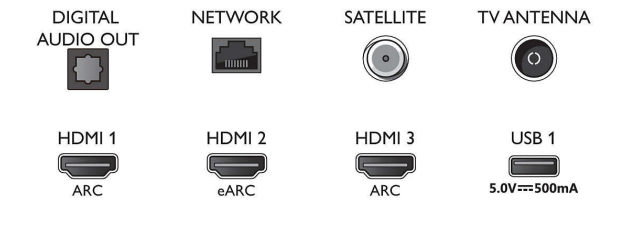

4K UHD Android TV

Neljakülgse Ambilightiga TV Toetab peamised HDR-vorminguid, Pildiparandusmootor P5 Perfect, 177 cm (70") Android TV

Spetsifikatsioon

Ambilight

- Ambilighti funktsioonid: Sisseehitatud Ambilight+hue, Ambilight muusikas, Mängurežiim, Kohandamine seinavärviga, Salongi režiim, AmbiWakeup, AmbiSleep, Philipsi juhtmevabad kodukõlarid
- Ambilighti versioon: 4-külgne

Pilt/Ekraan

- Kuvasuhe: 16 : 9
- Ekraani diagonaalsuurus (tollides): 70 tolli
- Ekraani diagonaalsuurus (sentimeetrites): 177 cm
- Ekraan: 4K Ultra HD LED-teler
- Paneeli eraldusvõime: 3840 × 2160
- Pildimootor: Pildiparandusmootor P5 Perfect
- Pildiparandus: Ülikõrge lahutusvõime, Dolby Vision, HDR10+, ISF-i pildikalibreerimine, Micro Dimming Pro
- Ekraani diagonaalsuurus (tollides): 70 tolli

Toetatavad ekraani lahutusvõimed

- Arvutisendid on kõigil HDMI pesadel: HDR-toega, HDR10/ HLG, kuni 4K UHD 3840x2160 @60Hz, HDR-toega, HDR10+/ HLG
- Videosendid on kõigil HDMI pesadel: kuni 4K UHD 3840 x 2160 60Hz juures, HDR tugi, HDR10/

HLG (Hybrid Log Gamma), HDR10+/Dolby Vision

Tuuner/Vastuvõtt/Ülekanne

- Digi-TV: DVB-T/T2/T2-HD/C/S/S2
- Video taasesitus: PAL, SECAM
- MPEG-tugi: MPEG2, MPEG4
- Telekava*: 8 päeva elektrooniline telekava
- Signaalitugevuse näidik
- Teletekst: 1000 lehekülge hüperteksti
- HEVC tugi

Android TV

- OS: Android TV™ 10 (Q)
- Eelnevalt paigaldatud rakendused: Google Play filmid*, Google Play muusika*, Google Search, YouTube, Netflix, Amazoni video, BBC iPlayer, Amazon Prime Video, Disney+, Fitness App, Spotify
- Mälu maht (välkmälu): 16 GB*

Smart TV funktsioonid