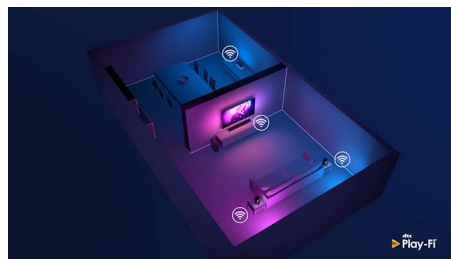

### DTS Play-Fi-ga ühilduv

DTS Play-Fi abil saate ühendada oma Philipsi teleri mis tahes toas asuvate ühilduvate kõlaritega. Kas teil on köögis juhtmevabad kõlarid? Kuulake filmi suupistete tegemise ajal