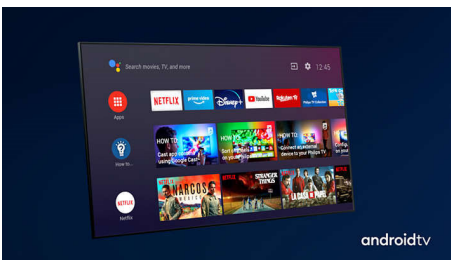

Lihtsalt nutikas. Android TV

Teie Philipsi Android TV tagab teile soovitud sisu ja just siis, kui te seda vajate. Saate lisada avakuvale oma lemmikrakendusi, mis muudavad armastatud filmide ja sarjade käivitamise eriti lihtsaks. Lisaks võite jätkata sealt, kus te ennist pooleli jäite.