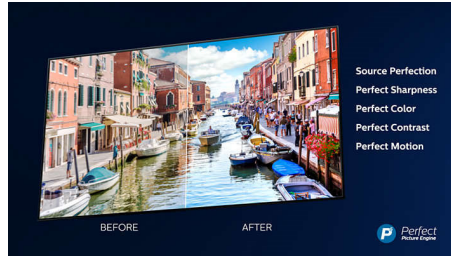

Philipsi pildiparandusmootor P5

Philipsi pildiparandusmootor P5 tagab, et pilt on sama suurepärase kui teie lemmiksisu. Üksikasjad on märgatavalt sügavamad. Värvid on erksad ja nahatoonid loomulikud. Kontrast on nii terav, et panete tähele iga detaili. Ja liikumine on nii sujuv, et te ei kaota palli kunagi silmist, olenemata mängu kiirusest.