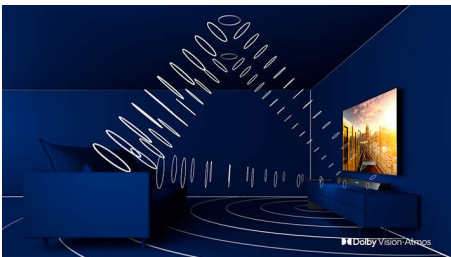

Dolby Vision + Dolby Atmos

Dolby esmaklassilise heli ja videovormingute tugi võimaldab teil vaadata suurepärase pildi- ja helikvaliteediga HDR-sisu. Saate nautida pilti, mida režissöör soovis teile näidata, ning tõeliselt selget ja sügavat ruumitaitvat heli.