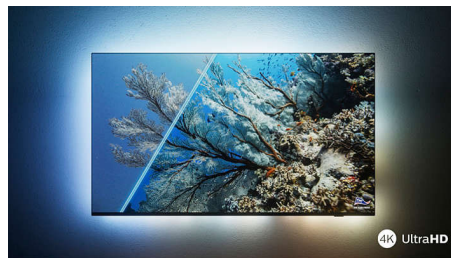

Toetab kõiki peamised HDR-vorminguid

Teie Philipsi 4K UHD teler ühildub peamiste HDR-vormingutega, sh Dolby Visioniga. Vaheet ei ole, kas tegemist on populaarse telesarja või uusima videomänguga – igal juhul saate nautida sügavamaid varje, eredamaid valguslaike ja tõetruusid värve.