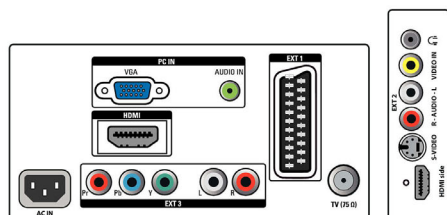

Funcionalidades

- Facilidade de Instalação: Atribuição Automática dos Nomes dos Programas, ACI: Instalação Automática de Canais, ATS: Sistema Sintonização Automática, Programação automática, Afinar Sintonia, Plug & Play
- Fácil de utilizar: Nivelador Automático de Volume (AVL), Visualização no ecrã, Lista de Programas, Controlo lateral, Smart Picture, Som Inteligente
- Relógio: Temporizador, Iniciar temporizador, Parar temporizador
- Melhoria da Ligação: Easy link
- Ajustes de Formato do Ecrã: 4:3, Expansão de filmes 14:9, Expansão de filmes 16:9, Zoom das Legendas, Super Zoom, Panorâmico
- Telecommando: TV
- Tipo do telecommando: RCPF01E08B

- Teletexto: 100 páginas de Texto Inteligente
- Imagem na imagem (PIP - Picture in Picture): Ecrã duplo de texto

Som

- Potência de saída (RMS): 2 x 3 W
- Sistema de som: Mono, Estéreo
- Melhoria do som: Nivelador Automático do Volume, Incredible Surround, Som Inteligente

Conetividade

- EasyLink (HDMI-CEC): Reprodução com um só toque, Standby do sistema
- Scart Ext 1: Áudio E/D, Entrada/saída CVBS, RGB
- HDMI 1: HDMI v1.3
- HDMI 2: HDMI v1.3
- Outras ligações: Saída de auscultador, Entrada Áudio de PC, Entrada PC VGA
- Ext 3: YPbPr, Entrada áudio L/R
- Ext 2: Entrada S-video, Entrada CVBS, Entrada áudio L/R

Potência

- Alimentação elétrica: 100-240 V, 50/60 Hz
- Temperatura ambiente: De 5 °C a 35 °C