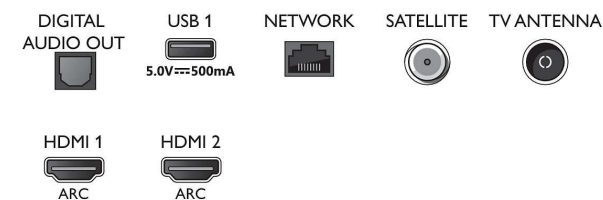

Obrada

- Procesorska snaga: Četvorojezgarni

Zvuk

- Izlazna snaga (RMS): 20 W
- Konfiguracija zvučnika: 2 zvučnika punog opsega od 10 W
- Poboljšanje zvuka: A.I. Sound, Dolby Atmos, Dolby

Connections

Side

Bottom

4K UHD LED Smart TV

178 cm (70") Ambilight TV Podrška za najpopularnije HDR formate, P5 Procesor za obradu slike, Alexa integrisana

Specifikacije

70PUS7805/12

Bass Enhancement, Dolby Volume Leveler, Ekvilajzer sa 5 opsega, Clear Dialogue, Noćni režim