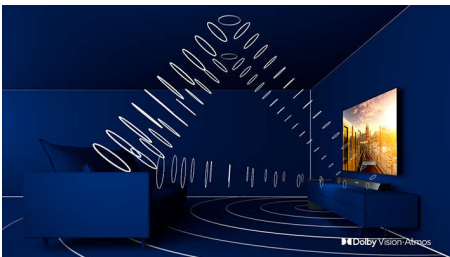

Dolby Vision i Dolby Atmos

Podrška za Dolby premium audio i video formate vam garantuje da će HDR sadržaj koji gledate izgledati i zvučati zadivljujuće realistično. Bez obzira na to da li strimujete najnoviju seriju ili gledate vašu kolekciju Blu-Ray diskova, uživaćete u kontrastu, osvetljenosti i bojama na način na koji je režiser i zamislio. Sve to uz zvuk koji se se jasnoćom, detaljima i dubinom ispunjava prostor.