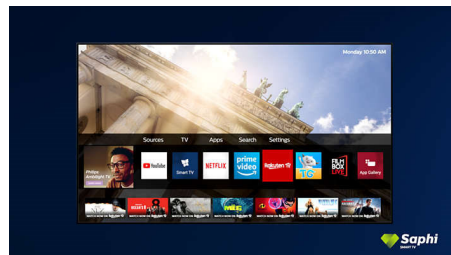

Saphi Smart TV

SAPHI je brzi, intuitivni operativni sistem koji korišćenje Philips Smart TV-a pretvara u pravo

70PUS7805/12

zadovoljstvo. Uživate u pristupu pomoću jednog dugmeta preglednom meniju sa ikonama. Lako pronalazite popularne Philips Smart TV aplikacije, uključujući YouTube, Netflix i druge.

Dizajn

Metalik siva maska. Tanke stope.

Janas zvuk

Janas zvuk iz zvučnika punog opsega.

Saphi Smart TV

SAPHI je brzi, intuitivni operativni sistem koji korišćenje Philips Smart TV-a pretvara u pravo zadovoljstvo. Uživate u odličnom kvalitetu slike i pristupu pomoću preglednog menija sa ikonama. Lako upravljajte televizorom i lako pronalazite popularne Philips Smart TV aplikacije, uključujući YouTube, Netflix i Amazon Prime Video.