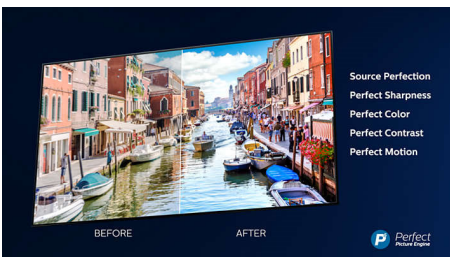

P5 Procesor za obradu slike

Philips P5 Perfect Picture Engine daje sliku koja je podjednako izvanredna kao i sadržaj koji obožavate. Detalji imaju приметно više dubine. Boje su živopisne, a nijanse kože izgledaju

prirodno. Kontrast je toliko oštar da ćete osetiti svaki detalj. A pokreti su savršeno glatki i bez obzira na to koliko je dinamična igra nikada nećete skrenuti pogled sa akcije.