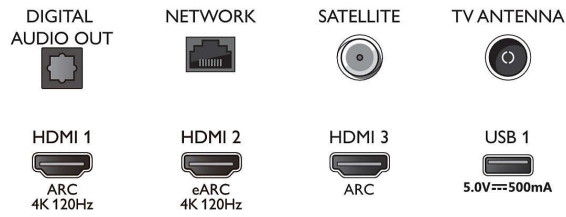

Sintonizador/recepción/transmisión

- Televisión digital: TDT/T2/T2-HD/C/S/S2
- Guía de programación de televisión*: Guía electrónica de programación de 8 días

Connections

Side

Bottom

Android TV LED 4K UHD

Televisor con Ambilight en 3 lados Principales formatos HDR compatibles, P5 Picture Engine (120 Hz), Android TV de 139 cm (55")

Especificaciones

- Indicación de la fuerza de la señal
- Teletexto: Hipertexto de 1000 páginas
- Compatibilidad HEVC

Android TV

- Sistema operativo: Android TV™ 11 (R)
- Aplicaciones preinstaladas: Google Play Películas*, Búsqueda de Google, YouTube, Netflix, BBC iPlayer, Spotify, Amazon Prime Video, Disney+, Aplicación de fitness, Apple TV, YouTube Music
- Tamaño de la memoria (Flash): 16 GB*
- Nube de juegos: Geforce Now, Stadia