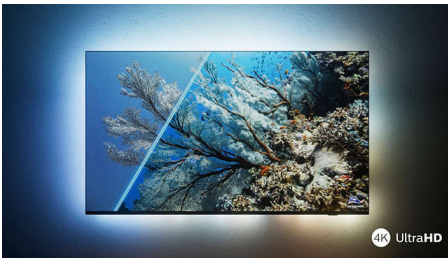

PHILIPS

Android TV LED 4K UHD

Televisor con Ambilight en 3 lados Principales formatos HDR compatibles, P5 Picture Engine (120 Hz), Android TV de 139 cm (55")

Destacados

El que incorpora Ambilight.

Gracias a Philips Ambilight, la increíble experiencia de ver un televisor Philips es aún mayor. Las luces LED alrededor del borde del televisor brillan y cambian de color en perfecta sincronía con los colores de la acción en pantalla o de la música. Es tan cálido y envolvente que te preguntarás cómo has podido disfrutar de la televisión sin él.

Imagen HDR vibrante

¿Quieres disfrutar de una imagen perfecta en cada escena? El televisor 4K UHD de Philips es compatible con los principales formatos HDR, lo que significa que verás imágenes brillantes y nítidas. Verás cada detalle, incluso en las zonas oscuras y brillantes.