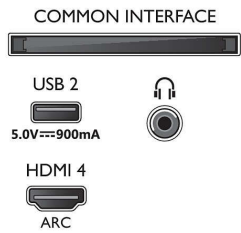

Android TV LED 4K UHD

Televisor con Ambilight en 3 lados Principales formatos HDR compatibles, P5 Picture Engine (120 Hz), Android TV de 139 cm (55")

55PUS8807/12

Especificaciones

Ambilight

- Funciones Ambilight: Ambilight+Hue integrado, Música y Ambilight, Modo de juego, Adaptable al color de la pared, Modo Lounge light, AmbiWakeup, AmbiSleep, Altavoces domésticos inalámbricos Philips, Aurora de Ambilight, Animación de inicio de Ambilight
- Versión Ambilight: 3 lados

Imagen/Pantalla

- Tamaño diagonal de pantalla (métrico): 139 cm

- Pantalla: LED 4K Ultra HD
- Resolución de pantalla: 3840 x 2160
- Frecuencia de actualización nativa: 120 Hz
- Motor de imagen: P5 Perfect Picture Engine
- Mejora de la imagen: Dolby Vision, HDR10+, Micro Dimming Pro, Modo de cineasta, Natural Motion, Amplia gama de colores mejorada en un 90 % DCI/P3, CalMAN Ready
- Tamaño diagonal de pantalla (pulgadas): 55 pulgadas

Resolución de entrada de la pantalla

- Resolución-Frecuencia de actualización: 576p-50 Hz, 640 x 480-60 Hz, 720p-50 Hz, 60 Hz, 2560 x 1440-60 Hz, 120 Hz, 1920 x 1080p-24 Hz, 25 Hz, 30 Hz, 50 Hz, 3840 x 2160p-24 Hz, 25 Hz, 30 Hz, 50 Hz, 60 Hz, 100 Hz, 120 Hz.

Sintonizador/recepción/transmisión

- Televisión digital: TDT/T2/T2-HD/C/S/S2
- Guía de programación de televisión*: Guía electrónica de programación de 8 días

Connections

Side