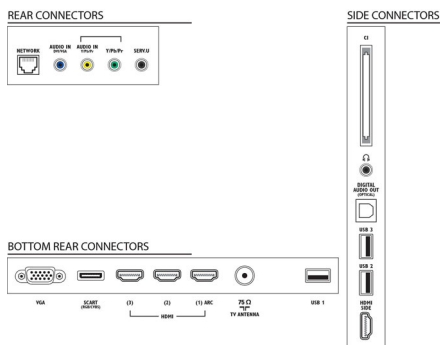

Характеристики

Изображение/дисплей

- Формат изображения: 16:9
- Размер экрана по диагонали (в дюймах): 42 (дюймы)
- Размер экрана по диагонали (метрич.): 107 см
- Дисплей: LED Full HD
- Разрешение панели: 1920 x 1080p
- Яркость: 350 кд/м²
- Улучшение изображения: Pixel Plus HD, Perfect

Motion Rate (PMR) 200 Гц

- Динамическая контрастность экрана: 500 000:1

Поддерживаемое разрешение дисплея

- Компьютерные входы: до 1920 x 1080 при 60 Гц
- Выходы: 24, 25, 30, 50, 60 Гц, до 1920x1080p

Тюнер/прием/передача

- Цифровое ТВ: DVB-C MPEG2*, DVB-C MPEG4*, DVB-T MPEG2*, DVB-T MPEG4*
- Воспроизведение видео: NTSC, PAL, SECAM

Приложения Smart TV

- Управление: Приложение MyRemote (iOS и Android), Поддержка USB-клавиатуры и мыши
- Net TV: Просмотр прошедших телепрограмм,