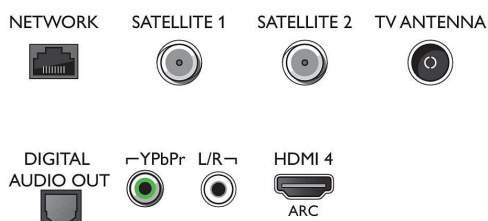

Töötlus

- Töötlusvõimsus: Neljatuumaline

Connections

Side

Bottom

4K UHD OLED Android TV

139 cm (55") Ambilight TV 5000 Pildikvaliteedi indeks, HDR 10+ / WCG 99%, Pildiparandusmootor P5 Perfect

Spetsifikatsioon

Heli

- Audio: Väljundvõimsus: 50 vatti (RMS), 2.1 kanal
- Kõlari konfiguratsioon: 10 W × 2 kesksageduskõlar, 30 W madalsageduskõlar
- Koodek: AC-4, Dolby Atmos, Dolby Digital MS12 V2.3, DTS-HD (M6)
- Heli täiustused: Viieribaline ekvalaiser, A.I. heli, Selge dialoog, Dolby Atmos, Dolby Bass Enhancement, Dolby Volume Leveler, Öörežiim, Automaatne helitugevuse ühtlustus, Bassivõimendus