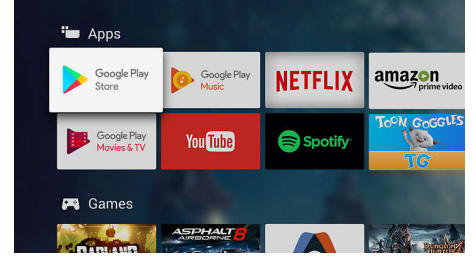

TV sisu

Google Play Store ja Philipsi rakenduste galerii pakuvad rohkem kui tavalised telesaated. Nautige internetis lõputult filme, telesaateid, muusikat, rakendusi ja mängu. On, mida nautida.

AI häälujuhtimine.

Juhtige Philipsi Androidi telerit oma häälega. Soovite mängida mängu, vaadata Netflix'i või otsida Google Play kauplusest filme või app'e? Lihtsalt öelge seda telerile. Saate juhtida ka kõiki Google Assistantiga ühilduvaid nutikaid koduseadmeid – näiteks hämmardada filmiõhtu jaoks valgust või seadistada termostaati. Seda kõike diivanilt lahkumata. Enam ei pea te pidevalt oma telekapulti otsima. Nüüd saate Philipsi nutitelerit oma hääle abil juhtida, kasutades Alexaga ühilduvaid seadmeid, nagu Amazon Echo. Alexaga saate oma teleri sisse lülitada, kanalit vahetada, mängukonsooliga mängida ja palju muud.

Perfect Natural Reality

Perfect Natural Reality. Sügavam, detailsem.

Selge dialoog

Selge dialoog. Õhkõrnad detailid. Kõmisevad efektid.

Selge heli

Selge heli integreeritud bassikõlarist ja kõrgsageduskõlaritest

Elegantne disain.

Elegantne disain. Kitsas metallist ümbrisevõru ja alus.