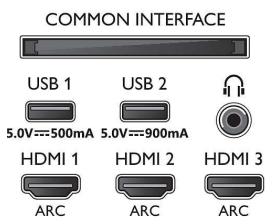

Töötlus

- Töötlusvõimsus: Neljatuumaline

Connections

Side

Bottom

4K UHD OLED Android TV

139 cm (55") Ambilight TV 5000 Pildikvaliteedi indeks, HDR 10+ / WCG 99%, Pildiparandusmootor P5 Perfect

Spetsifikatsioon