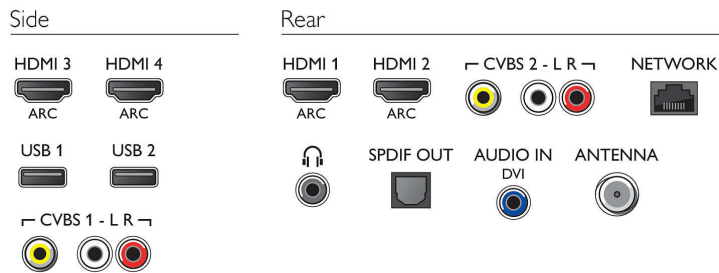

Aplicaciones multimedia

- Formatos de reproducción de video: Contenedores: AVI, MKV, H264/MPEG-4 AVC, MPEG-1, MPEG-2, MPEG-4, WMV9/VC1
- Formatos de reproducción de música: AAC, AMR, LPCM, M4A, MP3, MPEG1 L1/2, WMA (v2 hasta v9.2)
- Compatibilidad con formatos de subtítulos: .AAS, .SMI, .SRT, .SSA, .SUB, .TXT
- Formatos de reproducción de imágenes: JPEG, BMP, GIF, JPS, PNG, PNS

Interacción del usuario

- Interacción del usuario: SimplyShare, Cloud TV* y Cloud Explorer, Cliente y servidor MultiRoom
- Programa: Pause TV, Grabación USB*

- Instalación simplificada: Detección automática de dispositivos Philips, Asistente de conexión de dispositivos, Asistente de instalación de red, Asistente de configuración
- Fácil de usar: Botón de inicio directo, Manual de usuario en pantalla
- Firmware actualizable: Asistente para la actualización del firmware, Firmware actualizable a través de USB, Actualización de firmware en línea
- Ajustes del formato de pantalla: Básico - Encuadrar la pantalla, Ajustar a la pantalla, Avanzar - Cambiar, Zoom, Stretch
- Indicador de potencia de señal

CPU

- Tipo de procesador: Dual Core

Sonido

- Potencia de salida (RMS): 20 W
- Mejora del sonido: Surround increíble, Sonido claro, nivelador automático de volumen, Optimización de graves, Sonido inteligente
- Funciones de sonido: Smart Stereo, Ambi-wOOx, Sonido natural

Connections