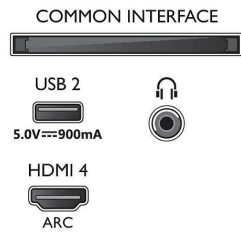

Android TV LED 4K UHD

Televisor con Ambilight en 3 lados Principales formatos HDR compatibles, P5 Picture Engine (120 Hz), Android TV de 126 cm (50")

50PUS8887/12

Especificaciones

Ambilight

- Funciones Ambilight: Ambilight+Hue integrado, Música y Ambilight, Modo de juego, Adaptable al color de la pared, Modo Lounge light, AmbiWakeup, AmbiSleep, Altavoces domésticos inalámbricos Philips, Aurora de Ambilight, Animación de inicio de Ambilight
- Versión Ambilight: 3 lados

Imagen/Pantalla

- Tamaño diagonal de pantalla (métrico): 126 cm

- Pantalla: LED 4K Ultra HD
- Resolución de pantalla: 3840 x 2160
- Frecuencia de actualización nativa: 120 Hz
- Motor de imagen: P5 Perfect Picture Engine
- Mejora de la imagen: Dolby Vision, HDR10+, Micro Dimming Pro, Modo de cineasta, Natural Motion, Amplia gama de colores mejorada en un 90 % DCI/P3, CalMAN Ready
- Tamaño diagonal de pantalla (pulgadas): 50 pulgadas

Resolución de entrada de la pantalla

- Resolución-Frecuencia de actualización: 576p-50 Hz, 640 x 480-60 Hz, 720p-50 Hz, 60 Hz, 2560 x 1440-60 Hz, 120 Hz, 1920 x 1080p-24 Hz, 25 Hz, 30 Hz, 50 Hz, 3840 x 2160p-24 Hz, 25 Hz, 30 Hz, 50 Hz, 60 Hz, 100 Hz, 120 Hz.

Sintonizador/recepción/transmisión

- Televisión digital: TDT/T2/T2-HD/C/S/S2
- Guía de programación de televisión*: Guía electrónica de programación de 8 días

Connections

Side