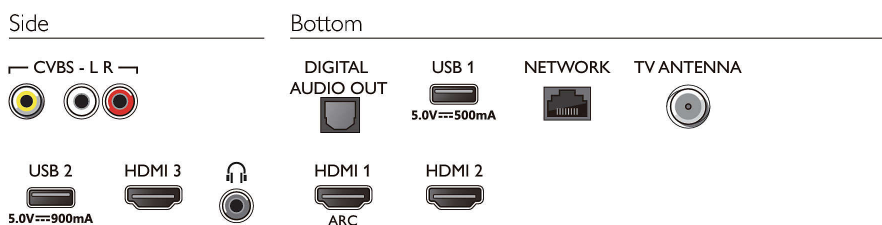

Potencia eléctrica

- Red eléctrica: 110 - 240 V CA, 50 / 60 Hz
- Temperatura ambiente: 5° C a 35° C
- Consumo de energía en modo de espera: $\leq 0,5W$
- Funciones de ahorro de energía: Temporizador de apagado automático, Silenciamiento de imagen

- (para radio), Modo ecológico
- Presencia de plomo: Si*

Accesorios

- Accesorios incluidos: Control remoto, 2 baterías AAA, Soporte para mesa, Cable de alimentación, Guía de inicio rápido, Folleto legal y de seguridad

Color y terminación

- Parte delantera del televisor: Plateado metálico

Dimensiones

- Ancho establecido: 1226,8 mm
- Altura establecida: 718,8 mm
- Profundidad establecida: 86,6 mm
- Peso del producto: 11,43 kg
- Ancho establecido (con soporte): 1226,8 mm
- Altura establecida (con soporte): 775 mm
- Profundidad establecida (con soporte): 262,7 mm
- Peso del producto (+ soporte): 11,63 kg
- Ancho de la caja: 1360,0 mm
- Altura de la caja: 860,0 mm
- Profundidad de la caja: 160,0 mm
- El peso incluye el embalaje: 16,1 kg
- Ancho del soporte: 1076 mm
- Altura del soporte: 56,21 mm
- Profundidad del soporte: 262,7 mm
- Compatible con montaje en pared: 200 x 200 mm

Connections

Fecha de publicación
2023-08-04

Versión: 5.1.1

EAN: 87 18863 02611 3

© 2023 Koninklijke Philips N.V.
Todos los derechos reservados.

Las especificaciones quedan sujetas a modificaciones sin previo aviso. Las marcas comerciales son propiedad de Koninklijke Philips N.V. o sus respectivos titulares.

www.philips.com

- La EPG y la visibilidad real (hasta 8 días) dependen del país y el operador.
- El televisor admite la recepción de TDT para emisiones gratuitas. Puede que determinados operadores de TDT no sean compatibles. Puede encontrar una lista actualizada en la sección de preguntas frecuentes del sitio web de asistencia de Philips. Algunos operadores requieren acceso condicional y suscripción. Póngase en contacto con su operador para obtener más información.
- La aplicación TV Remote de Philips y las funciones relacionadas varían según el modelo de televisor, el operador y el país, así como el modelo del dispositivo inteligente y el sistema operativo. Para obtener más detalles, visita: www.philips.com/TVRemoteapp.
- Las aplicaciones para Smart TV varían según el modelo de TV y el país. Para obtener más información, visita: www.philips.com/smarttv.
- Grabación USB solo para canales digitales, las grabaciones pueden estar limitadas por la protección contra copias de las emisoras (CI+). Se pueden aplicar restricciones por país y canal.
- Este televisor contiene plomo solo en algunas partes o componentes donde no existe una tecnología alternativa, de acuerdo con las cláusulas de exención de la Directiva RoHS.
- Consumo de energía anual en kWh, basado en el consumo de energía del televisor encendido durante 4 horas diarias los 365 días. El consumo real de energía dependerá del uso que se le dé al televisor.