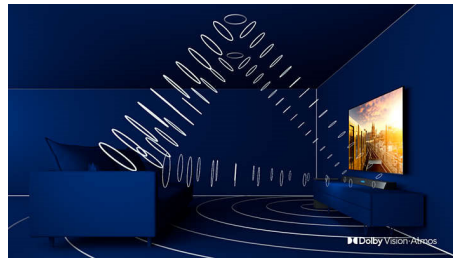

Dolby Vision y Dolby Atmos

Es compatible con los formatos de video y sonido premium de Dolby de HDR, lo que significa que el contenido se verá y oírá increíblemente real. Tanto si se trata de la última serie en streaming o de un disco Blu-ray, disfrutarás del contraste, el brillo y el color que reflejan las intenciones originales del director. Además, podrás disfrutar del sonido espacioso con claridad, detalle y profundidad.

Audio claro

Sonido nítido de parlantes de rango completo.

Graves potentes

Diálogos nítidos y claros. Graves potentes.

Pixel Precise Ultra HD

La belleza de un televisor 4K Ultra HD está en disfrutar de cada detalle. El motor Philips Pixel Precise Ultra HD convierte cualquier imagen de entrada en una impresionante resolución de pantalla UHD. Disfrutá de imágenes en movimiento nítidas y con un contraste excepcional. Conseguí negros más oscuros y blancos más claros, así como colores nítidos y tonos de piel naturales en todo momento y desde cualquier fuente.

Diseño sin bordes

Otra ingeniosa invención de Philips que te presenta un diseño de televisor sin bordes.

55PUD6654/77

Ahora, podés ver más imágenes en pantalla hasta el borde, sin sentir ese limitante marco negro alrededor del televisor. Una verdadera obra maestra que podés disfrutar en tu propia habitación. Es un televisor hermoso y menos invasivo. Traspasa los límites del tiempo y, sin dudas, combina a la perfección con tu interior moderno.