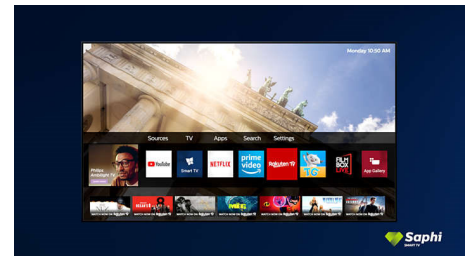

SAPHI TV võimalused

Philipsi TV võimalused: Netflix, Prime Video ja palju muud.