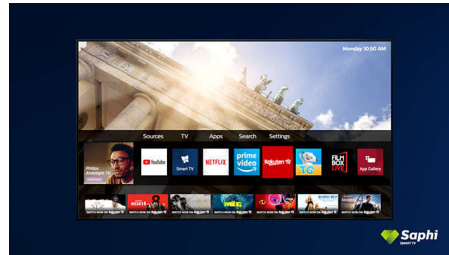

Dolby Vision ja Dolby Atmos

Tänu Dolby esmaklassiliste heli- ja videoformaatide toele edastatakse teile

tõetruu pildi ja heliga HDR-sisu. Vahe ei ole, kas tegemist on uusima seriaali või Blu-Ray plaadiga – nautige just sellist kontrastsust, heledust ja värve, mida režissöör soovis teile näidata. Ja kuulake avaramat heli, kus on olemas nii selgus, detailsus kui ka sügavus.

Saphi Smart TV

SAPHI on kiire ja intuitiivne operatsioonisüsteem, mis võimaldab Philipsi Smart TV kasutamisest puhast rõõmu tunda. Nautige ühe nupuvajutusega ligipääsetavat lihtsa kujundusega menüüd. Nii saate Philipsi Smart TV populaarseid rakendusi (sh YouTube, Netflix jne) avada.