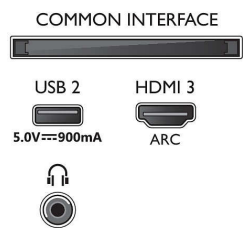

Spetsifikatsioon

Pilt/Ekraan

- Kuvasuhe: 16 : 9
- Ekraani diagonaalsuurus (tollides): 50 tolli
- Ekraani diagonaalsuurus (sentimeetrites): 126 cm
- Ekraan: 4K Ultra HD LED-teler
- Paneeli eraldusvõime: 3840 × 2160
- Pildimootor: Pildiparandusmootor P5 Perfect
- Pildiparandus: Ülikõrge lahutusvõime, Dolby Vision, HDR10+, HLG (Hybrid Log Gamma), 1500 PPI, Micro Dimming
- Ekraani diagonaalsuurus (tollides): 50 tolli

Connections

Side

Bottom

Spetsifikatsioon

YouTube, Netflix TV

- Lihtne installeerida: Leiab automaatselt Philipsi seadmed, Võrgu installimisviisard, Seadistusviisard
- Kergesti kasutatav: Mitmefunktsiooniline nutikas menüüunupp, Ekraanile kuvatav kasutusjuhend
- Uuendatav püsivara: Püsivara automaatse uuendamise viisard, Püsivara on uuendatav USB kaudu, Püsivara on uuendatav võrgu kaudu
- Ekraaniformaadi reguleerimine: Ettenihutamine, Standardne – täida kogu ekraan, Ekraanile mahutamise, Suumimine, venitamine, Laiakraan