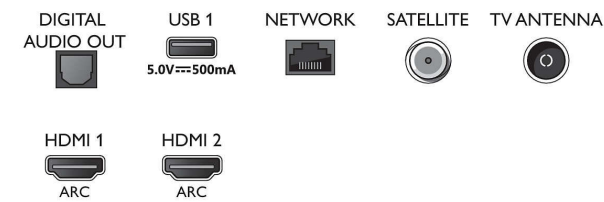

Connections

Side

Bottom

Spetsifikatsioon

YouTube, Netflix TV

- Lihtne installeerida: Leiab automaatselt Philipsi seadmed, Võrgu installimisviisard, Seadistusviisard
- Kergesti kasutatav: Mitmefunktsiooniline nutikas menüüunupp, Ekraanile kuvatav kasutusjuhend
- Uuendatav püsivara: Püsivara automaatse uuendamise viisard, Püsivara on uuendatav USB kaudu, Püsivara on uuendatav võrgu kaudu
- Ekraaniformaadi reguleerimine: Ettenihutamine, Standardne – täida kogu ekraan, Ekraanile mahutamise, Suumimine, venitamine, Laiakraan