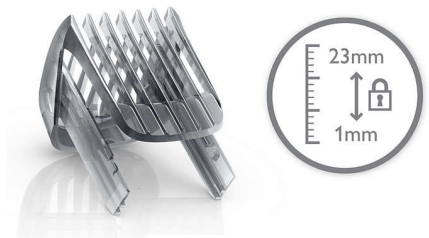

### Extra instelbare baardkam

Draai het wiel om de gewenste lengte in te stellen, of u nu een baard hebt of de perfecte stoppelbaard wilt. Bevestig eenvoudigweg de verstelbare baardkam, met 23 vergrendelbare lengtestanden van 1 tot 23 mm en precies 1 mm tussen elke lengtestand. Of gebruik de trimmer zonder kam voor een glad trimresultaat van 0,5 mm.