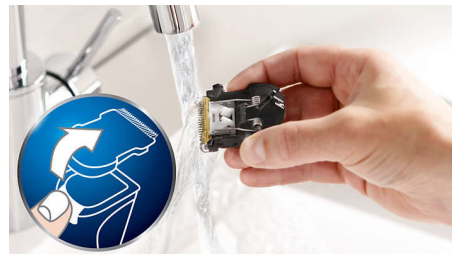

Gemakkelijk schoon te maken

Klik gewoon het verwijderbare hoofd eraf om eenvoudig de messen schoon te maken.