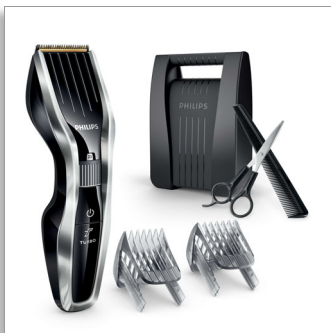

Philips Hairclipper series  
7000  
Tondeuse

### Titaniummesjes

24 lengtestanden  
120 min. draadloos/1 uur opladen  
Verstelbare baardkam en tasje

HC7450/80