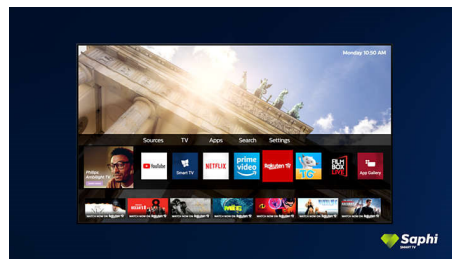

Dolby Vision och Dolby Atmos

Stöd för Dolbys förstklassiga ljud- och videoformat innebär att det HDR-innehåll du tittar på får ljud och bild som ger en otroligt äkta känsla. Oavsett om det är den senaste streamingserien eller en Blu-Ray-box får du en framställning med den kontrast, ljusstyrka och färg som det var tänkt när inspelningen gjordes.

Saphi Smart-TV

SAPHI är ett snabbt och intuitivt operativsystem som gör din Philips Smart-TV ett sant nöje att använda. Njut av fantastisk bildkvalitet och få åtkomst till en tydlig ikonbaserad meny med endast en knapp.