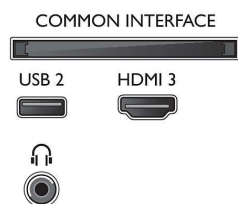

Specifikationer

Ambilight

- Ambilight-version: Tresidig

Bild/visning

- Bildförhållande: 16:9
- Diagonal skärmstorlek (metrisk): 108 cm
- Teckenfönster: 4K Ultra HD LED
- Skärmupplösning: 3840 x 2160
- Bildförbättring: Micro Dimming, Ultra Resolution, 1 200 PPI, Dolby Vision, HDR10+
- Diagonal skärmstorlek (tum): 43 tum

Bildskärmsupplösningar som stöds

- Dateringångar på alla HDMI-ingångar: Upp till 4K

- UHD, 3840 x 2160, vid 60 Hz
- Videoingångar på alla HDMI-ingångar: Upp till 4K UHD, 3840 x 2160, vid 60 Hz, Stöd för HDR, HDR10/HLG (Hybrid Log Gamma), HDR10+/Dolby Vision

Mottagare/mottagning/sändning

- Digital-TV: DVB-T/T2/T2-HD/C/S/S2
- Videouppspelning: NTSC, PAL, Secam
- MPEG-stöd: MPEG2, MPEG4
- TV-programguide*: 8-dagars elektronisk programguide
- Signalstyrkeindikering

- Text-TV: 1000 sidor hypertext
- HEVC-stöd

Smart-TV-funktioner

- Användarinteraktion: SimplyShare, Wi-Fi Miracast-certifierad*
- Interaktiv TV: HbbTV
- Program: Pause TV, USB-inspelning*
- SmartTV-appar*: Videobutiker online, Öppna webbläsaren, TV på begäran, YouTube
- Enkel installation: Automatisk identifiering av Philips-enheter, Nätverksinstallationsguide, Inställningsguide
- Lättanvänd: Smart menyknapp för alla behov,

Connections

Side