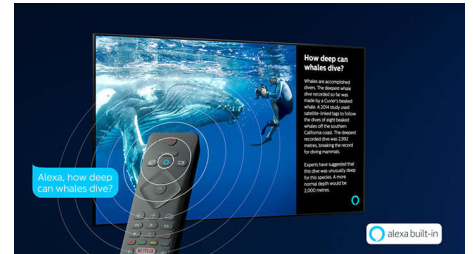

Saphi Smart-TV

SAPHI är ett snabbt och intuitivt operativsystem som gör din Philips Smart-TV ett sant nöje att använda. Njut av fantastisk bildkvalitet och få åtkomst till en tydlig ikonbaserad meny med endast en knapp.

Använd TV:n enkelt, och navigera snabbt till populära Philips Smart-TV-appar inklusive YouTube, Netflix och mycket mer.

Alexa built-in

Nu kan du använda din röst för att styra din Philips Smart-TV. Byt TV-kanal genom att säga kanalens namn. Växla till din spelkonsol. Styr smarta enheter hemma som lampor och termostater. Du kan göra allt detta – och mer – med Alexa.