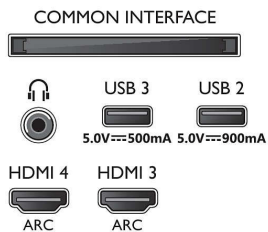

Telecomando con microfono., Compatibile con Alexa

Applicazioni multimediali

- Formati di riproduzione dei video: Contenitori: AVI, MKV, H264/MPEG-4 AVC, MPEG-1, MPEG-2, MPEG-4, VP9, HEVC (H.265), AV1
- Formati di riproduzione della musica: AAC, MP3, WAV, WMA (v2 fino a v9.2), WMA-PRO (v9 e v10), FLAC
- Supporto formati sottotitoli: .SRT, .SUB, .TXT, .SMI, .ASS, .SSA
- Formati di riproduzione delle immagini: JPEG, BMP, GIF, PNG, Foto 360, HEIF

Connections

Side

Bottom

Specifiche

MS12 V2.5, AC-4

- Funzioni audio avanzate: A.I. Sound, Dialoghi chiari, Dolby Atmos, Ottimizzazione dei bassi Dolby, Regolazione del volume Dolby, Modalità notte, A.I. EQ, DTS Play-Fi, Mimi Sound Personalization, Calibrazione della stanza