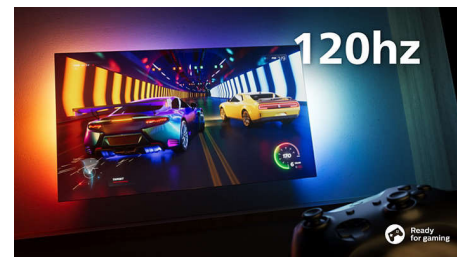

VRR HDMI 2.1 e bassa latenza

Gioca senza limiti. Il tuo televisore Philips con HDMI 2.1 integrato ti consente di sfruttare al massimo i tuoi accessori di nuova generazione, con un'azione di gioco super reattiva e una grafica incredibilmente fluida. Salta, cambia direzione all'istante o preparati ad affrontare perfettamente le curve, mentre la modalità gaming Ambilight amplifica ogni emozione.