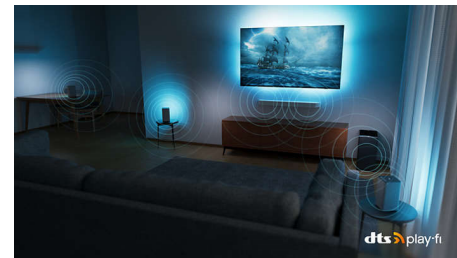

Compatibile con DTS Play-Fi

Il sistema home wireless Philips, dotato di tecnologia DTS Play-Fi, consente di collegare in pochi secondi la soundbar e gli altoparlanti wireless compatibili in tutta la casa. Ascolta i film in cucina e riproduci la tua musica ovunque. Puoi anche creare un sistema Home Theater con audio surround utilizzando il televisore Philips come altoparlante centrale.