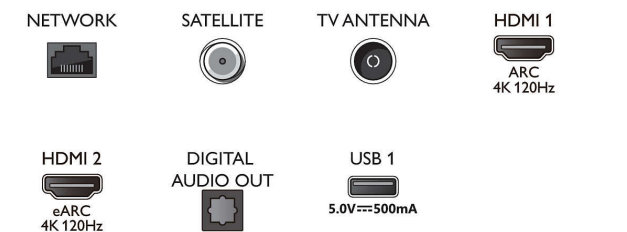

Telecomando con microfono., Compatibile con Alexa

Applicazioni multimediali

- Formati di riproduzione dei video: Contenitori: AVI, MKV, H264/MPEG-4 AVC, MPEG-1, MPEG-2, MPEG-4, VP9, HEVC (H.265), AV1
- Formati di riproduzione della musica: AAC, MP3, WAV, WMA (v2 fino a v9.2), WMA-PRO (v9 e v10), FLAC
- Supporto formati sottotitoli: .SRT, .SUB, .TXT, .SMI, .ASS, .SSA
- Formati di riproduzione delle immagini: JPEG, BMP, GIF, PNG, Foto 360, HEIF

Elaborazione

- Potenza di elaborazione: Quad Core

Audio

- Audio: Canale 2.1, Potenza in uscita: 70 Watt (RMS)
- Configurazione degli altoparlanti: 4 altoparlanti con frequenze medio-alte da 10 W, subwoofer da 30 W
- Codec: Dolby Atmos, DTS-HD (M6), Dolby Digital

Connections

Side

Bottom

Specifiche

MS12 V2.5, AC-4

- Funzioni audio avanzate: A.I. Sound, Dialoghi chiari, Dolby Atmos, Ottimizzazione dei bassi Dolby, Regolazione del volume Dolby, Modalità notte, A.I. EQ, DTS Play-Fi, Mimi Sound Personalization, Calibrazione della stanza

Connettività

- Numero di collegamenti HDMI: 4
- Funzioni HDMI: 4K, Audio Return Channel
- EasyLink (HDMI-CEC): Pass-through telecomando, Controllo audio del sistema, Standby del sistema, Riproduzione One Touch
- Numero di USB: 3
- Connessione wireless: Wi-Fi 802.11ac, 2x2, Dual band, Bluetooth 5.0
- Altri collegamenti: Interfaccia standard Plus (CI+), Uscita audio digitale (ottica), Ethernet-LAN RJ-45, Uscita cuffia, Collegamento satellitare, Connettore di servizio
- HDCP 2.3: Sì su tutti gli HDMI
- HDMI ARC: Sì per tutte le porte
- Funzionalità HDMI 2.1: Velocità di trasmissione dati massima di 48 Gbps, eARC su HDMI 2, eARC/VRR/ ALLM supportati