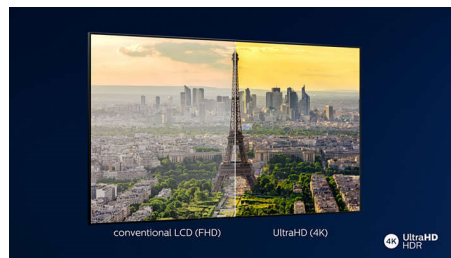

4K UHD HDR

Philips 4K UHD-TV är kompatibel med alla större HDR-format, inklusive HDR10+ och Dolby Vision. Oavsett om det är en serie du inte får missa eller det senaste tv-spelet blir skuggor djupare. Ljusa områden lyser. Färgerna är mer verklighetstroga.

Design

Ska du placera TV:n i ett hörn eller i ett besvärligt läge? Det centrala vridbara bordsstativet gör att du alltid kan vinkla skärmen. Oavsett hur du placerar TV:n ger den silverfärgade ramen en sofistikerad touch.