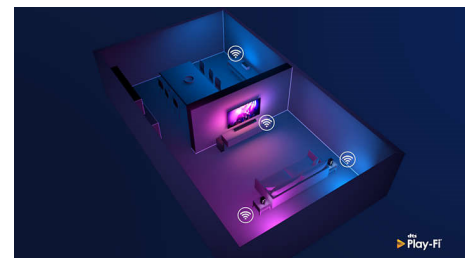

DTS Play-Fi

Med DTS Play-Fi på din Philips-TV kan du ansluta till kompatibla högtalare i alla rum. Har du trådlösa högtalare i köket? Lyssna på filmen medan du gör tilltugg eller håll koll på sportsändningen medan du fixar dryck till alla.

androidtv