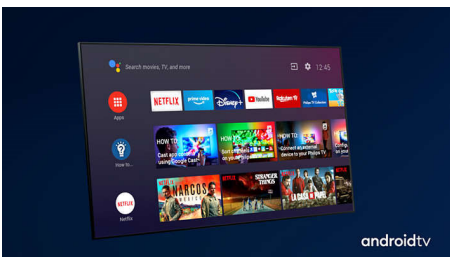

Android-TV.

Gör din Philips Android-TV till din egen. Oavsett om det rör sig om Amazon och

YouTube den här veckan och Rakuten TV och Netflix nästa så innebär det inga problem. Det tydliga, intuitiva gränssnittet gör att du kan lyfta fram det innehåll du gillar. Fortsätt enkelt där du slutade i den senaste serien, eller kolla in nya filmsläpp.