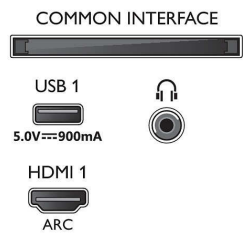

4K UHD LED med Android TV

126 cm (50 tum) Ambilight-TV Stöd för de viktigaste HDR-formaten, P5 Perfect Picture Engine, Android-TV/ AI-röststyrning

Specifikationer

50PUS8505/12

Ambilight

- Funktioner för Ambilight: Inbyggd Ambilight + hue, Ambilight Music, Spelläge, Går att anpassa till väggens färg, Loungeläge, AmbiWakeup, AmbiSleep
- Ambilight-version: Tresidig

Bild/visning

- Bildförhållande: 16:9
- Diagonal skärmstorlek (tum): 50 tum
- Diagonal skärmstorlek (metrisk): 126 cm

- Teckenfönster: 4K Ultra HD LED
- Skärmapplösning: 3840 x 2160
- Bildmotor: P5 Perfect Picture Engine
- Bildförbättring: Ultra Resolution, Dolby Vision, HDR10+, 2100 PPI
- Diagonal skärmstorlek (tum): 50 tum

Bildskärmsupplösningar som stöds

- Datoringångar på alla HDMI-ingångar: Stöd för HDR, HDR10/HLG, Upp till 4K UHD, 3840 x

- 2160, vid 60 Hz
- Videoingångar på alla HDMI-ingångar: Upp till 4K UHD, 3840 x 2160, vid 60 Hz, Stöd för HDR, HDR10/HLG (Hybrid Log Gamma), HDR10+/Dolby Vision

Mottagare/mottagning/sändning

- Digital-TV: DVB-T/T2/T2-HD/C/S/S2
- Videouppspelning: PAL, Secam
- MPEG-stöd: MPEG2, MPEG4
- TV-programguide*: 8-dagars elektronisk

Connections

Side