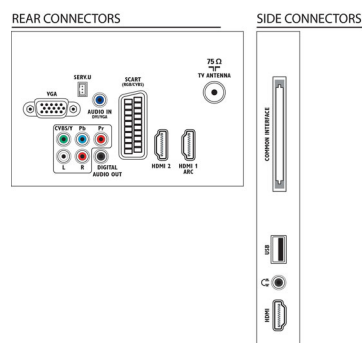

Anslutningar

- Antal AV-anslutningar: 1
- Antal HDMI-anslutningar: 3
- HDMI-funktioner: Returkanal för ljud
- Antal komponentingångar (YPbPr): 1
- EasyLink (HDMI-CEC): Vidarekoppling för fjärrkontroll, Ljudkontroll för systemet, Systemstandby, Pixel Plus-länk (Philips), Uppspelning med en knapptryckning
- Antal scart-anslutningar (RGB/CVBS): 1
- Antal USB-portar: 1
- Andra anslutningar: Antenn IEC75, Common Interface Plus (CI+), Digital ljudutgång (koaxial), PC-ingång VGA + ljudingång v/h, Hörlur ut

Effekt

- Nätnätström: 220-240 V, 50 Hz
- Omgivningstemperatur: 5 °C till 35 °C
- Strömförbrukning i standby-läge: $0,3\text{ W}$
- Energiklass: A
- EU-energimärkning, effekt: 37 W
- Strömsparfunktioner: Ekoläge, Stäng av bild (för radio)
- Årlig strömförbrukning: 55 kWh

Tillbehör

- Tillbehör som medföljer: Nätkabel, Fjärrkontroll, 2 x AAA-batterier, Bordsställning, Snabbstartguide, Broschyr med juridisk information och säkerhetsinformation, Garantibevis

Mått

- Laddjup: 128 mm
- Produktvikt: 7,7 kg
- Bredd: 745,2 mm
- Bredd (med stativ): 745,2 mm
- Kompatibelt väggfäste: 200 x 100 mm
- Lådhöjd: 580 mm
- Lådbredd: 809 mm
- Höjd: 462,7 mm
- Vikt inkl. förpackning: 11 kg
- Djup: 58,0 mm
- Höjd (med stativ): 505,7 mm
- Djup (med stativ): 188,9 mm
- Produktvikt (+stativ): 9,05 kg

Publiceringsdatum
2023-09-09

Version: 4.0.5

© 2023 Koninklijke Philips N.V.
Med ensamrätt.

Specifikationerna kan ändras utan föregående meddelande. Alla varumärken tillhör Koninklijke Philips N.V. eller sina respektive ägare.

www.philips.com

* TV:n har funktioner för DVB-mottagning av kostnadsfria sändningar. Specifika DVB-operatörer kanske inte kan tas emot. Du hittar en uppdaterad lista i avsnittet med vanliga frågor på Philips supportwebbplats. För en del operatörer gäller villkorsbunden åtkomst och prenumerationer kan vara nödvändiga. Kontakta din operatör om du vill ha mer information.

* Energiförbrukning i kWh per år, baserat på TV:ns strömförbrukning när den används 4 timmar per dag i 365 dagar. Den faktiska energiförbrukningen beror på hur TV:n används.