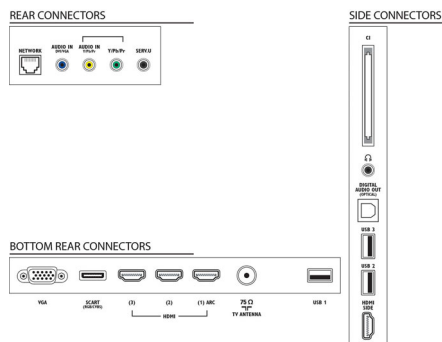

Мультимедийные приложения

- Форматы воспроизведения видео: Контейнеры: AVI, MKV, H264/MPEG-4 AVC, MPEG-1, MPEG-2, MPEG-4, WMV9/VC1
- Форматы воспроизведения музыки: AAC, MP3, WMA версии 2 до версии 9.2
- Форматы воспроизведения изображений: JPEG

Комфорт

- Легкость установки: Автопоиск устройств Philips, Мастер подключения к устройству, Мастер настройки сети, Мастер установки поддержки

- Удобство использования: Кнопка домашнего меню, Экранное руководство пользователя
- Подключение к компьютерной сети: SimplyShare
- Регулировка формата экрана: Автозаполнение, Автомасштабирование, Расширение формата 16:9, Режим Super Zoom, Не в масштабе, Широкий экран
- Электронный гид телепередач: Электронный гид телепередач на 8 дней
- Индикатор уровня сигнала
- Телетекст: 1200-страничный гипертекст
- Обновление встроенной программы: Мастер обновления встроенной программы, Обновление встроенной программы через USB, Обновление программы устройства через Интернет

Звук

- Выходная мощность (среднеквадр.): 20 Вт (2 x 10 Вт)
- Улучшение звука: AmbiWOOx, Автоматическая регулировка громкости, Clear Sound, Incredible Surround