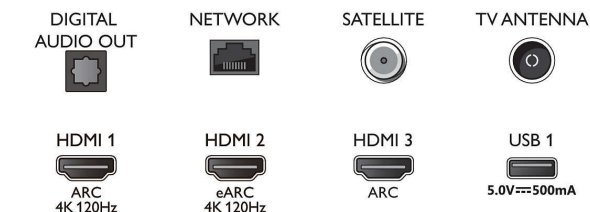

Ühenduvus

- HDMI-pesade arv: 4
- HDMI funktsioonid: 4K, Heli tagasisidekanal

Connections

Side

Bottom

4K UHD LED Android TV

Kolmekülgse Ambilightiga TV Toetab peamised HDR-vorminguid, Pildiparandusmootor P5 - 120Hz, 108 cm (43") Android TV

Spetsifikatsioon

- EasyLink HDMI-CEC: Puldi signaali edastus, Süsteemi heli juhtimine, Süsteemi ooterežiimi lülitamine, Esitamine ühe vajutusega
- USB-pesade arv: 2
- Juhtmeta ühendus: Wi-Fi 802.11ac, 2 x 2, kahesüsteemne, Bluetooth 5.0
- Muud liidesed: Common Interface Plus (CI+), Ethernet-LAN RJ-45, Digitaalne helisisend (optiline), Kõrvaklapiväljund, Hoolduspistik, Satelliitühendus
- HDCP 2.3: Jah, on kõigil HDMI pesadel
- HDMI ARC: Jah, kõikidel portidel
- HDMI 2.1 funktsioonid: eARC HDMI 2-I, eARC/VRR/ALLM tugi, FreeSync Premium, VRR HDMI 1/2-I