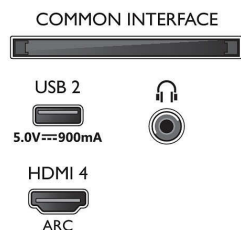

Android TV

- OS: Android TV™ 11 (R)
- Eelnevalt paigaldatud rakendused: Google Play filmid*, Google Search, YouTube, Netflix, BBC iPlayer, Spotify, Amazon Prime Video, Disney+, Fitness App, Apple TV, YouTube Music
- Mälu maht (väikmälu): 16 GB*
- Mängupilv: Geforce Now, Stadia

Smart TV funktsioonid

- Interaktiivne TV: HbbTV (Hybrid Broadcast Broadband TV)
- Saated: Pause TV, USB-seadmele salvestamine*
- Kaugjuhtimispuhl: hääljuhtimisega
- Häälassistent*: Sisseehitatud Google Assistant, RC koos mikrofoniga, Töötab Alexa

43PUS8807/12

Multimeedia rakendused

- Videoesitusvormingud: Pakendvormingud: AVI, MKV, H264/MPEG-4 AVC, MPEG-1, MPEG-2, MPEG-4, VP9, HEVC (H.265), AV1
- Muusikaesitusvormingud: AAC, MP3, WAV, WMA (v2 kuni v9.2), WMA-PRO (v9 ja v10), FLAC
- Toetatud subtiitrite formaadid: .SMI, .SRT, .SUB, .TXT, .ASS, .SSA
- Pildiesitusvormingud: JPEG, BMP, GIF, PNG, 360 foto, HEIF

Töötlus

- Töötlusvõimsus: Neljatuumaline

Heli

- Väljundvõimsus (RMS): 20 W
- Kõlari konfiguratsioon: 2 x 10 W täiealustusliku heliga kõlarit
- Heli täiustused: A.I. heli, Selge dialoog, Dolby Atmos, Dolby Bass Enhancement, Dolby Volume Leveler, Öörežiim, A.I. EQ, DTS Play-Fi, Mimi personaliseeritav heli, Toa kalibreerimine

Ühenduvus

- HDMI-pesade arv: 4
- HDMI funktsioonid: 4K, Heli tagasisidekanal

Connections

Side