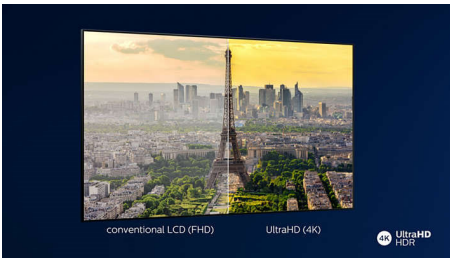

4K UHD

Ere 4K LED TV. Värvikirev HDR-pilt. Sujuv liikumine. Philips 4K UHD TV tagab teile värvikirevama ja selgema kontrastsusega pildi. Nautige suuremat sügavust ja sujuvamat liikumist. Suurepärase nii filmide, telesaadete kui ka mängude edastamine ja seda allikast olenemata.