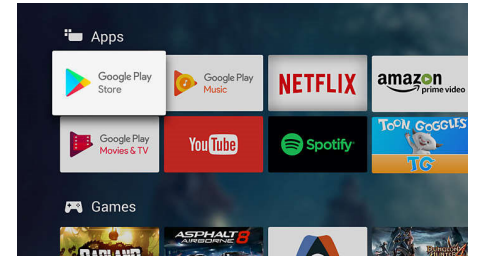

TV sisu

Google Play Store ja Philipsi rakenduste galerii pakuvad rohkem kui tavalised telesaated. Nautige internetis lõputult filme, telesaateid, muusikat, rakendusi ja mängu. On, mida nautida.

AI hääljuhtimine.