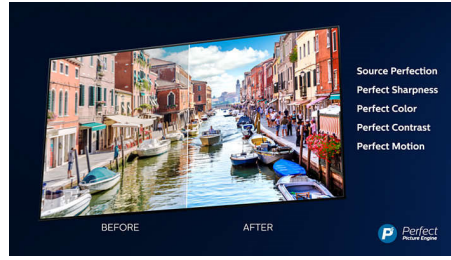

Pildiparandusmootor P5 Perfect

Philipsi pildiparandusmootor P5 tagab, et pilt on sama suurepärase kui teie lemmiksisu. Üksikasjad on märgatavalt sügavamad. Värvid on erksad ja nahatoonid loomulikud. Kontrast on nii terav, et panete tähele iga detaili. Ja liikumine on nii sujuv, et te ei kaota palli kunagi silmist, olenemata mängu kiirusest.