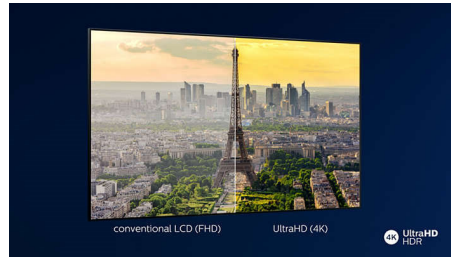

HDR10+ tugi

Teie Philipsi teler on HDR10+ videoformaati kasutades veelgi parem. Teler kohandab iga kaadri kontrastsust, värve ja heledust. Vahet ei ole, kas tegemist on seriaali või uue kassahitiga – varjud on sügavamad, heledad kohad säravamad ja värvid tõetruumad.