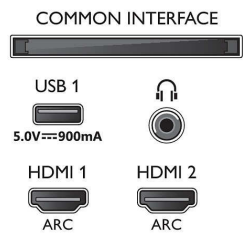

Spetsifikatsioon

Ambilight

- Ambilighti funktsioonid: Sisseehitatud Ambilight+hue, Ambilight muusikas, Mängurežiim, Kohandamine seinavärviga, Salongi režiim
- Ambilighti versioon: 3 küljel

Pilt/Ekraan

- Kuvasuhe: 16 : 9
- Ekraani diagonaalsuurus (tollides): 70 tolli
- Ekraani diagonaalsuurus (sentimeetrites): 178 cm
- Ekraan: 4K Ultra HD LED-teler

- Paneeli eraldusvõime: 3840 × 2160
- Pildimootor: Pildiparandusmootor P5 Perfect
- Pildiparandus: Ülikõrge lahutusvõime, Micro Dimming Pro, 1700 PPI
- Ekraani diagonaalsuurus (tollides): 70 tolli

Toetatavad ekraani lahutusvõimed

- Arvutisendid on kõigil HDMI pesadel: HDR-toega, HDR10/ HLG, kuni 4K UHD 3840x2160 @60Hz
- Videosendid on kõigil HDMI pesadel: kuni 4K

UHD 3840 x 2160 60Hz juures, HDR tugi, HDR10/ HLG (Hybrid Log Gamma), HDR10+/Dolby Vision

Tuuner/Vastuvõtt/Ülekanne

- Digi-TV: DVB-T/T2/T2-HD/C/S/S2
- Video taasesitus: NTSC, PAL, SECAM
- MPEG-tugi: MPEG2, MPEG4
- Telekava*: 8 päeva elektrooniline telekava
- Signaalitugevuse näidik
- Teletekst: 1000 lehekülge hüperteksti
- HEVC tugi

Connections

Side