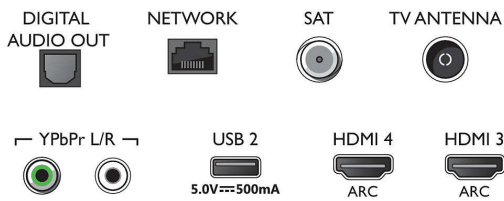

Connections

Side

Bottom

Spetsifikatsioon

Android TV

- OS: Android TV™ 9 (Pie)
- Eelnevalt paigaldatud rakendused: Google Play filmid*, Google Play muusika*, Google Search, YouTube
- Mälu maht (välkmälu): 16 GB*