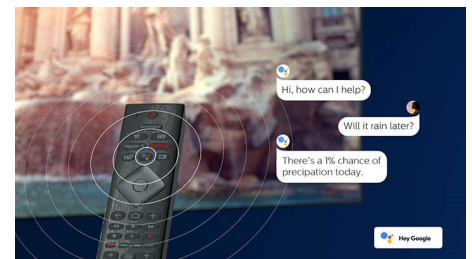

Häälassistent

Juhtige Philipsi Androidi telerit oma häälega. Soovite mängida mängu, vaadata Netflixi või otsida Google Play kauplusest filme või appe? Lihtsalt öelge seda telerile. Saate juhtida ka kõiki Google Assistentiga ühilduvaid nutikaid koduseadmeid – näiteks hämardada filmiõhtu jaoks valgust või seadistada termostaati. Seda kõike diivanilt lahkumata. Enam ei pea te pidevalt oma telekapulti otsima. Nüüd saate Philipsi nutitelerit oma hääle abil juhtida, kasutades Alexa'ga ühilduvaid seadmeid, nagu Amazon Echo. Alexa'ga saate oma teleri sisse lülitada, kanalit vahetada, mängukonsooliga mängida ja palju muud.