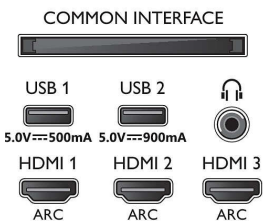

Smart TV funktsioonid

- Kasutaja interaktsioon: SimplyShare
- Interaktiivne TV: HbbTV (Hybrid Broadcast Broadband TV)
- Saadet: Pause TV, USB-seadmele salvestamine*
- Lihtne installeerida: Leiab automaatselt Philipsi seadmed, Võrgu installimisviisard, Seadistusviisard, Seadmete ühendamisviisard

65OLED805/12

- Kergesti kasutatav: Mitmefunktsiooniline nutikas menüünupp, Ekraanile kuvatav kasutusjuhend
- Uuendatav püsivara: Püsivara automaatse uuendamise viisard, Püsivara on uuendatav USB kaudu, Püsivara on uuendatav võrgu kaudu
- Ekraaniformaadi reguleerimine: Standardne – täida kogu ekraan, Ekraanile mahutamine, Ettenihutamine, Suumimine, venitamine, Laiekraan
- Kaugjuhtimispuhl: hääljuhtimisega, valgustatud nuppudega, Muirheadi nahaga
- Häälassistent*: Sisseehitatud Google Assistant, RC koos mikrofoniga, Töötab Alexa

Multimeedia rakendused

- Videoesitusvormingud: Pakendvormingud: AVI, MKV, H264/MPEG-4 AVC, MPEG-1, MPEG-2, MPEG-4, WMV9/VC1, VP9, HEVC (H.265)
- Muusikaesitusvormingud: AAC, MP3, WAV, WMA (v2 kuni v9.2), WMA-PRO (v9 ja v10)
- Toetatud subtiitrite formaadid: .SRT, .SUB, .TXT, .SMI
- Pildiesitusvormingud: JPEG, BMP, GIF, PNG, 360 foto, HEIF

Töötlus

- Töötlusvõimsus: Neljatuumaline

Connections

Side