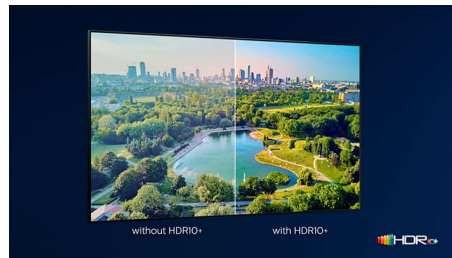

Toetab peamised HDR-vorminguid

Teie Philipsi 4K UHD OLED+ teler ühildub kõikide peamiste HDR-formaatidega, sh HDR10+ ja Dolby Vision. Vahet ei ole, kas tegemist on populaarse telesarja või uusima videomänguga – igal juhul saate nautida sügavamaid varje, eredamaid valguslaike ja tõetruusid värve. Lisaks on liikumine äärmiselt sujuv.